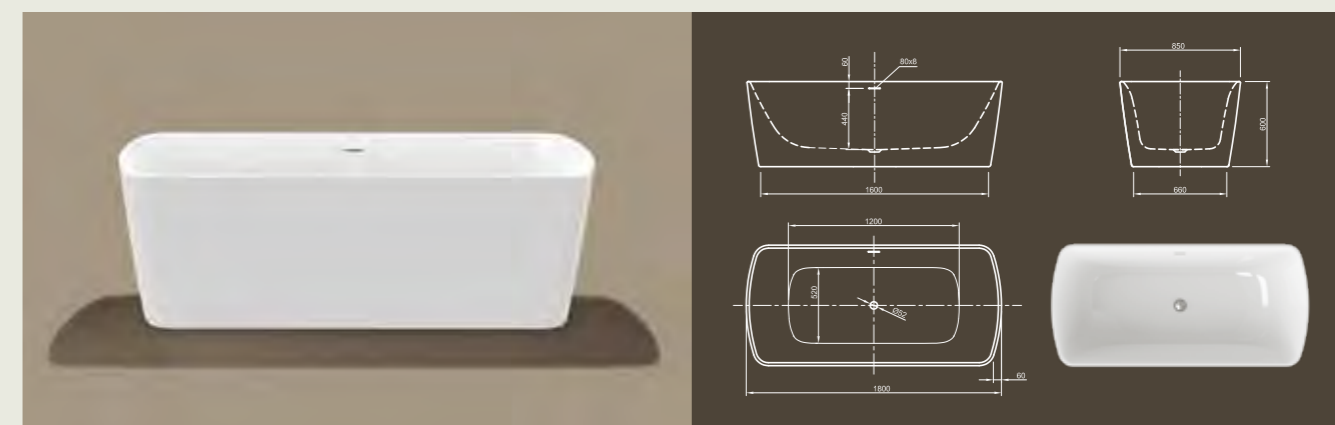

Технические характеристики

Арт. №	0100-079
Цвет	Белый
Размер	1800 x 850 x 600 мм (Д x Ш x В)
Вес	51 кг
Объем	245 л
Слив-перелив	Щелевой перелив и система Click-Clack, цвет хром, установлено на заводе производителе

Для выбора дальнейших вариантов см. стр. 50