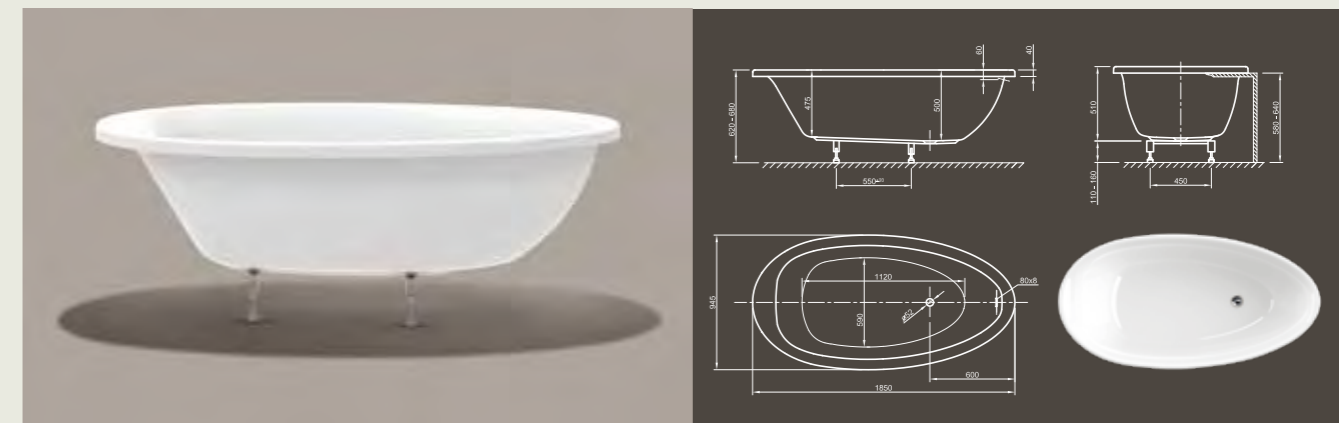

LOUNGE FIT

Чистая сила привлекательности! Эта ванна современного стиля предоставляет возможности медитативного спокойствия и, благодаря ассиметричной яйцеобразной форме, излучает ощущение максимального расслабления.

Технические характеристики	
Арт. №	0400-289
Цвет	Белый
Размер	1850 x 950 x 635 мм (Д x Ш x В)
Вес	38 кг
Объем	265 л
Слив-перелив	Щелевой перелив и система Click-Clack, цвет хром, установлено на заводе производителе
Ножки	Специальная система каркаса с регулируемыми ножками, установлено на заводе производителе

Для выбора дальнейших вариантов см. стр. 50