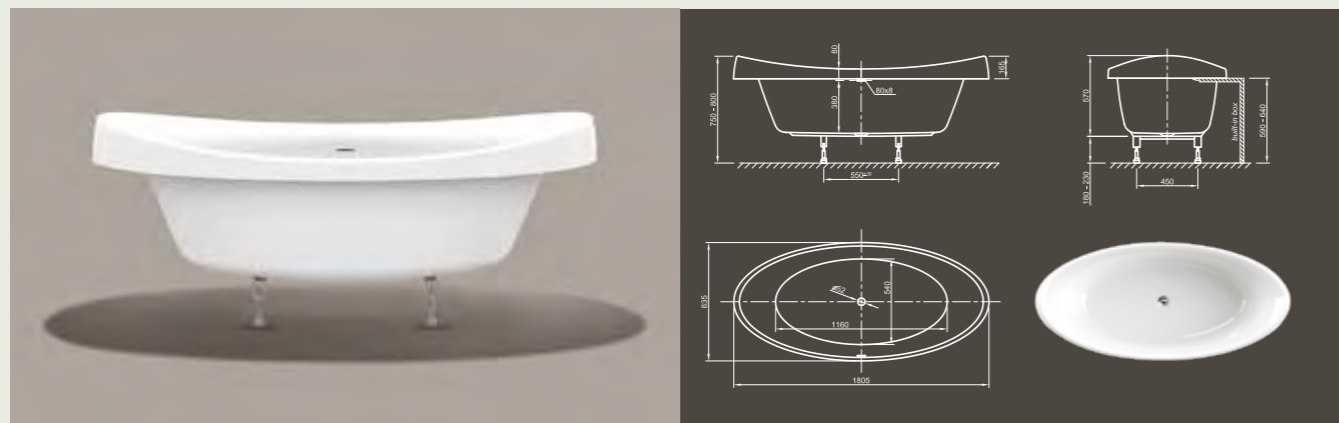

VENICE FIT

Необыкновенный дизайн! Эта современная ванна имеет поразительную форму и завлекает вас в путешествие по воображению.

Технические характеристики	
Арт. №	0400-283
Цвет	Белый
Размер	1800 x 835 x 745 мм (Д x Ш x В)
Вес	40 кг
Объем	225 л
Слив-перелив	Щелевой перелив и система Click-Clack, цвет хром, установлено на заводе производителе
Ножки	Специальная система каркаса с регулируемыми ножками, установлено на заводе производителе

Для выбора дальнейших вариантов см. стр. 50