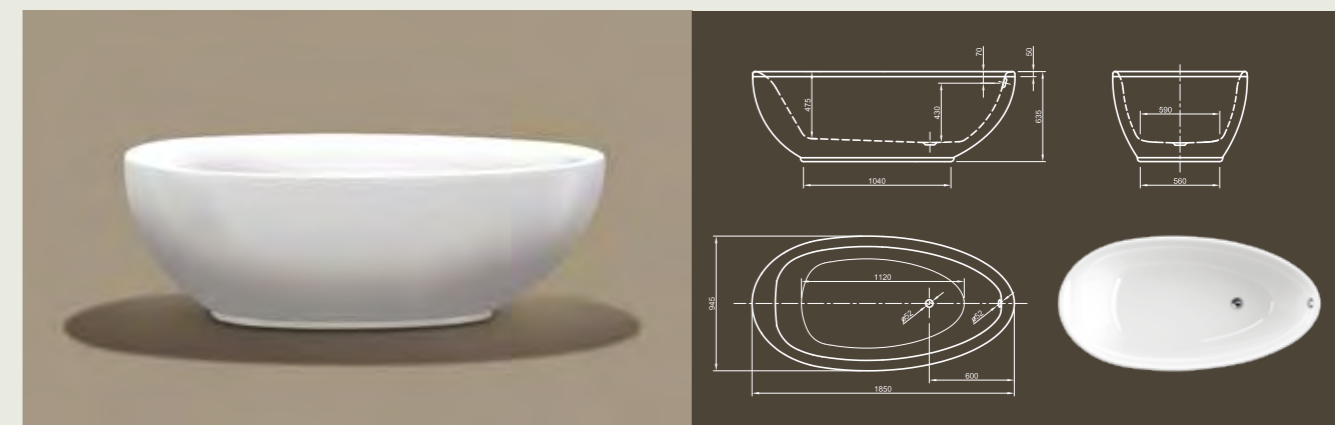

*Lounge* – эта ванна современного стиля предоставляет возможность медитативного спокойствия и, благодаря ассиметричной яйцеобразной форме, излучает ощущение максимального расслабления.

## LOUNGE

**Чистая сила привлекательности!** Эта ванна современного стиля предоставляет возможности медитативного спокойствия и, благодаря ассиметричной яйцеобразной форме, излучает ощущение максимального расслабления.

### Технические характеристики

Арт. №	0100-089
Цвет	Белый
Размер	1850 x 950 x 635 мм (Д x Ш x В)
Вес	53 кг
Объем	265 л
Слив-перелив	Система Click-Clack, цвет хром, установлено на заводе производителе

Для выбора дальнейших вариантов см. стр. 50

### Технические характеристики

Арт. №	0100-079
Цвет	Белый
Размер	1800 x 850 x 600 мм (Д x Ш x В)
Вес	51 кг
Объем	245 л
Слив-перелив	Щелевой перелив и система Click-Clack, цвет хром, установлено на заводе производителе