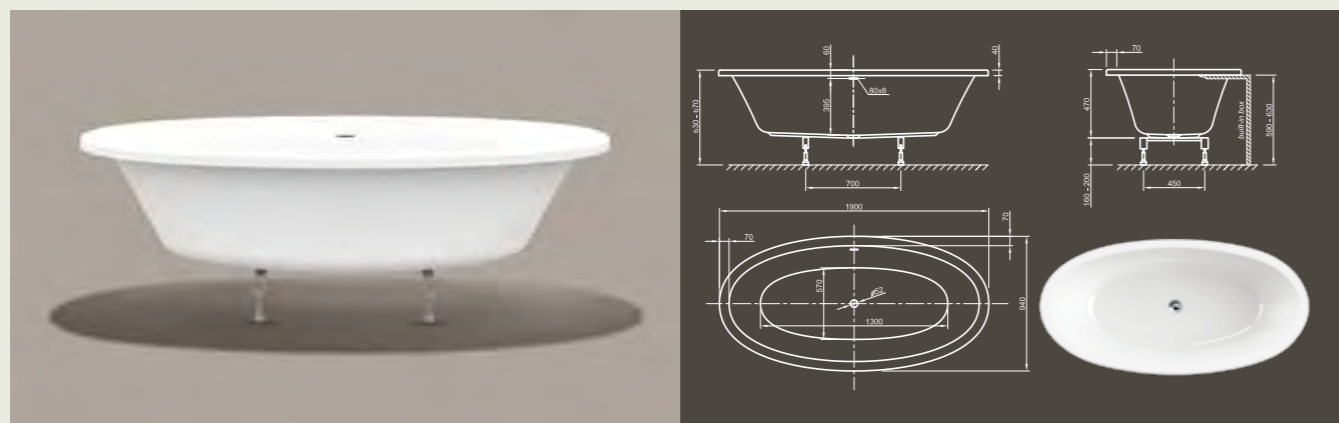

LOOM FIT

Элегантность в совершенстве! Эксклюзивный и просторный дизайн, который обеспечит необычные расслабляющие впечатления от принятия ванны.

Технические характеристики	
Арт. №	0400-288
Цвет	Белый
Размер	1900 x 950 x 600 мм (Д x Ш x В)
Вес	33 кг
Объем	265 л
Слив-перелив	Щелевой перелив и система Click-Clack, цвет хром, установлено на заводе производителе
Ножки	Специальная система каркаса с регулируемыми ножками, установлено на заводе производителе

Для выбора дальнейших вариантов см. стр. 50