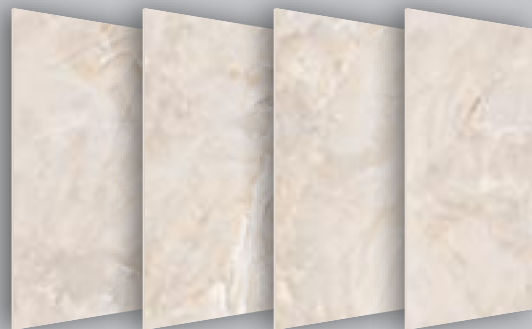

FORMATI
SIZES /
FORMATE /
FORMATS

300x150 cm / 120"x60"
150x150 cm / 60"x60"
150x75 cm / 60"x30"
75x75 cm / 30"x30"
75x37,5 cm / 30"x15"

SPESSORE
THICKNESS / DICKE / ÉPAISSEUR

▼
6mm
▲

SUPERFICI
FINISHES / OBERFLÄCHEN-
AUSFÜHRUNG / SURFACES

LUCIDATO SHINY LS

FACCE DISPONIBILI
AVAILABLE FACES / VERFÜGBARE DESIGNS / FACES DISPONIBLES