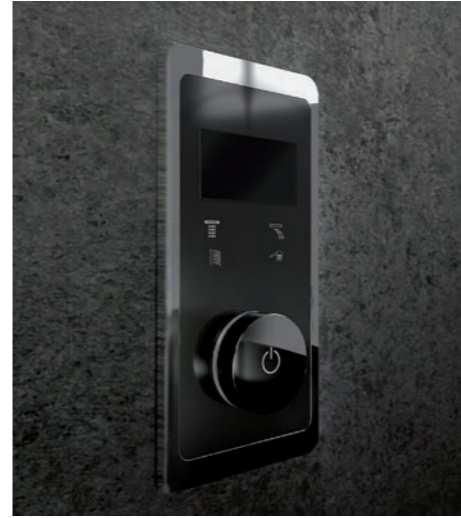

VERBRAUCHER
OUTLETS

SOFT TOUCH
TASTEN
BUTTONS

TEMPERATURANZEIGE
ÜBER LED FARBVERLAUF
TEMPERATURE SENSITIVE
COLOUR GRADIENT LED

COLD

HOT

iFlow

390 4645
Vollelektronische Armatur mit Digitalanzeige
Full electronic mixer with digital indications