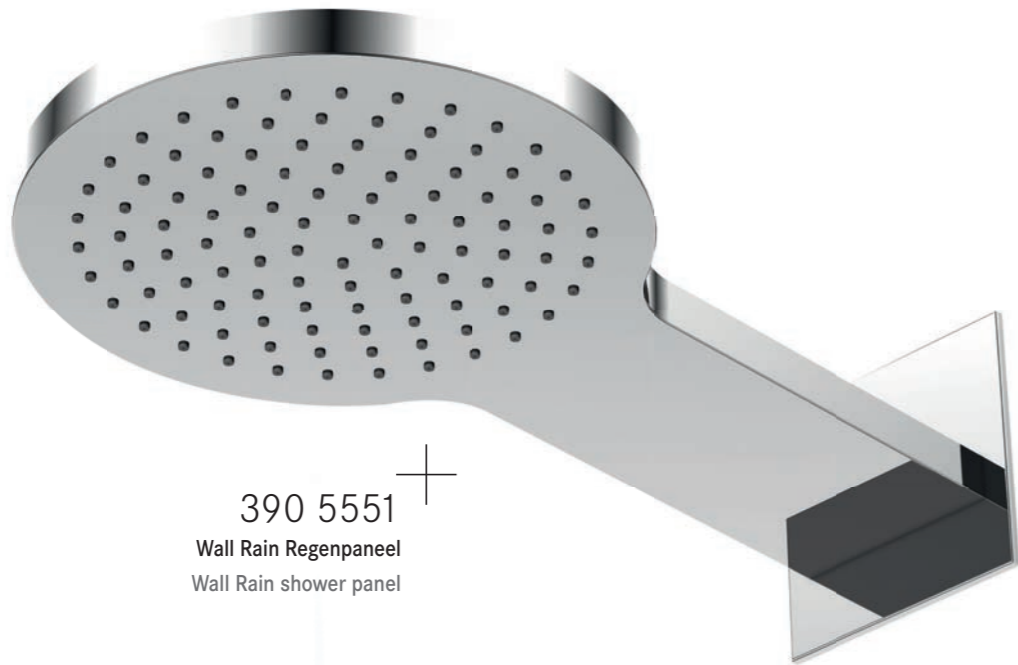

390 6712 390 6713

750 mm x 550 mm

SENSUAL RAIN

EDELSTAHL
POLIERT
POLISHED
STAINLESS STEEL

EDELSTAHL
GEBÜRSTET
BRUSHED
STAINLESS STEEL

390 5502
Regenpaneel
Rain shower panel

390 4402

400 mm x 400 mm

390 4403

500 mm x 500 mm

390 5502

390 5503

390 5002

ø 500 mm

390 5651 +
Wall Rain Regenpaneel
Wall Rain shower panel

390 7723 +
Wall Rain Kopfrauseset
Wall Rain overhead shower set

SENSUAL RAIN

SENSUAL RAIN

390 5551 +
Wall Rain Regenpaneel
Wall Rain shower panel

+ 390 5652
Wall Rain Regenpaneel
Wall Rain shower panel

SENSUAL RAIN

iFlow

DIGITALES DISPLAY
DIGITAL DISPLAY

4