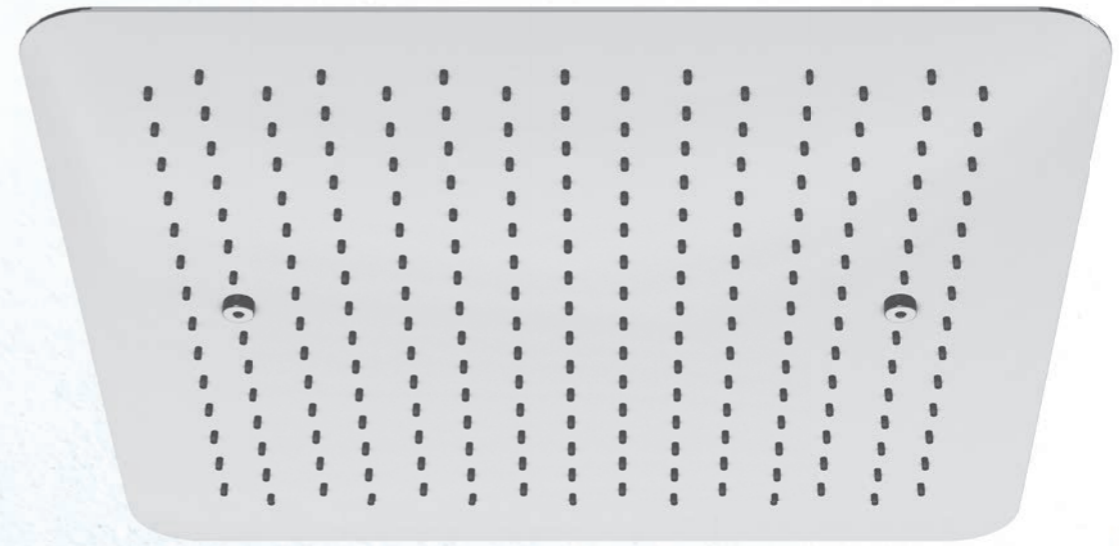

390 6032

1220 mm x 620 mm

390 6832

800 mm x 600 mm

390 6620
Regenpaneel mit LED
Rain shower panel with LED lights

600 mm x 600 mm

600 mm x 600 mm

800 mm x 600 mm

390 6712 390 6713

750 mm x 550 mm

SENSUAL RAIN

EDELSTAHL
POLIERT
POLISHED
STAINLESS STEEL

EDELSTAHL
GEBÜRSTET
BRUSHED
STAINLESS STEEL

390 5502
Regenpaneel
Rain shower panel

390 4402

400 mm x 400 mm

390 4403

500 mm x 500 mm

390 5502

390 5503

390 5002

ø 500 mm

390 5651 +
Wall Rain Regenpaneel
Wall Rain shower panel

390 7723 +
Wall Rain Kopfrauseset
Wall Rain overhead shower set