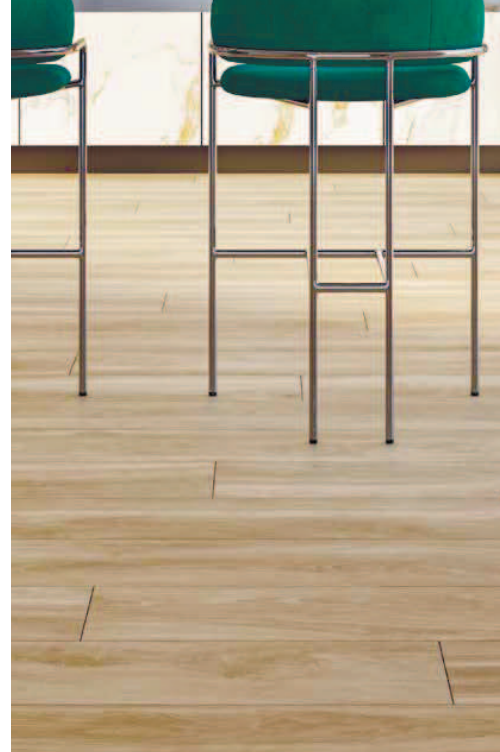

2022  
e222

Catálogo General  
General Catalogue

ecoceramic®  
cerámica

Floor Tile: Helsinki Taupe 20x120 / 8"x48"

# Helsinki

Características técnicas / Technical features

Formatos / Sizes

Peldaño Extrusionado Natural, Gris, Taupe 32x120 / 12,5"x48"

Colores / Colours

Helsinki Haya

Helsinki Blanco

Helsinki Natural / ADZ