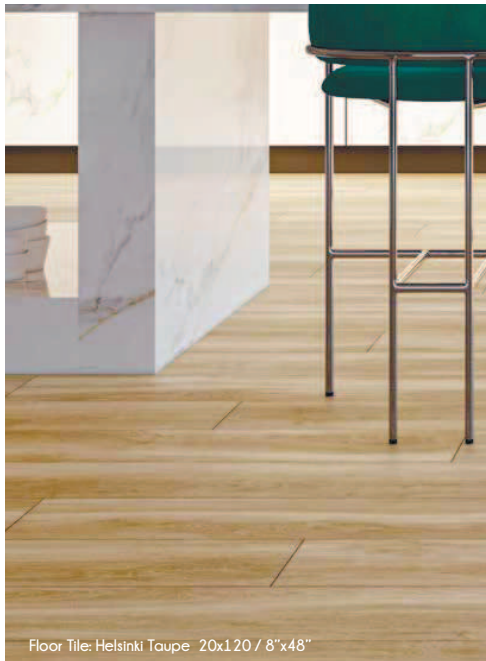

2022  
e222

Catálogo General  
General Catalogue

ecoceramic®  
cerámica

Floor Tile: Helsinki Taupe 20x120 / 8"x48"

# Helsinki

Características técnicas / Technical features

Formatos / Sizes

Peldaño Extrusionado Natural, Gris, Taupe 32x120 / 12,5"x48"

Colores / Colours

Helsinki Haya

Helsinki Blanco

Helsinki Natural / ADZ