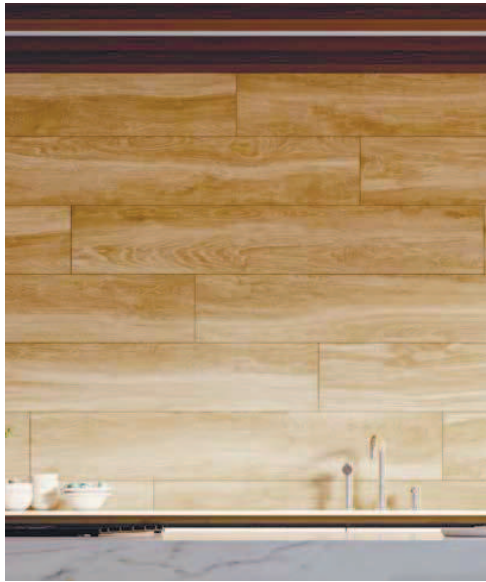

2022  
e222

Catálogo General  
General Catalogue

ecoceramic®  
cerámica

Floor Tile: Helsinki Taupe 20x120 / 8"x48"

# Helsinki

Características técnicas / Technical features

Formatos / Sizes

Peldaño Extrusionado Natural, Gris, Taupe 32x120 / 12,5"x48"

Colores / Colours

Helsinki Haya

Helsinki Blanco

Helsinki Natural / ADZ