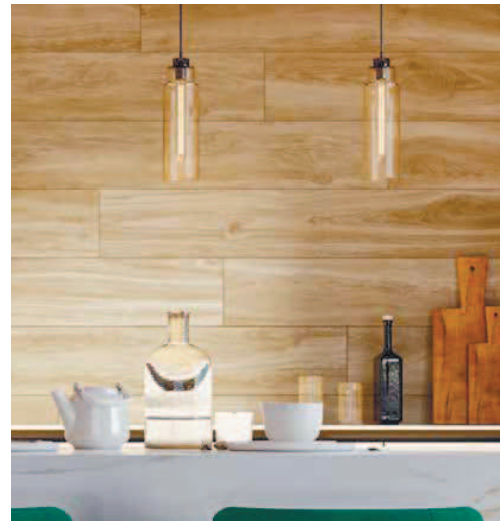

Floor Tile: Helsinki Taupe 20x120 / 8"x48"