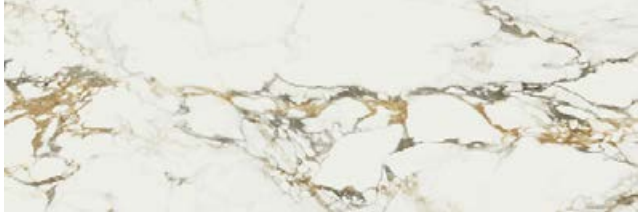

Bellagio

Pasta blanca / White body tiles

Bellagio Satin
40 x 120 cm.

WB4012LB