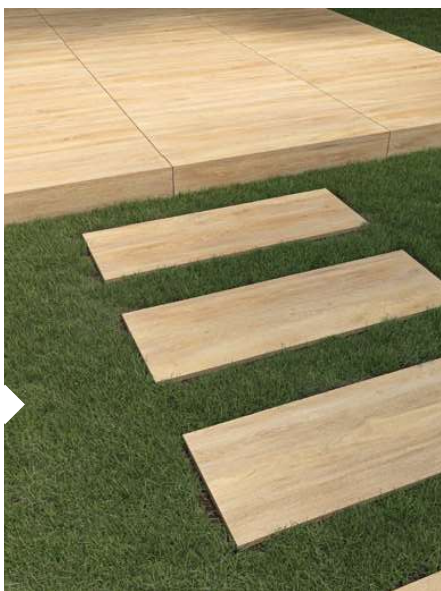

sabbia

Плитки дреwnopodobne z kolekcji Tauro doskonale sprawdzą się jako okładzina ścieżek ogrodowych i przestrzeni rekreacyjnej w ogrodzie.

Плитка под деревину из коллекции Tauro идеально подходит для укладки садовых дорожек и мест отдыха в саду.

Плитка під деревину з колекції Tauro ідеально підходить для викладання садових доріжок і місць відпочинку в саду.

Tauro 2.0

Tauro 2.0 brown 40x120

brown

Dzięki bogatej kolorystyce płytki z kolekcji Tauro współgrają z aranżacjami o charakterze minimalistycznym oraz nowoczesnym.

Tauro 2.0 bianco 40x120

bianco

Prosta forma oraz piękna kolorystyka kolekcji znakomicie odnajdzie się jako geometrycznie ułożona ścieżka.

Простая форма и красивые цвета коллекции идеально подойдут для геометрически выложенной дорожки.