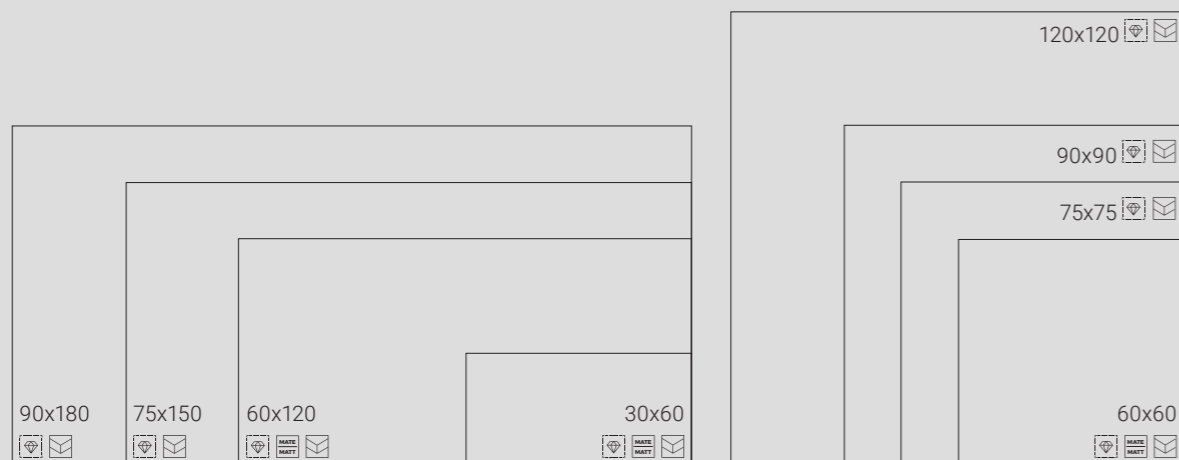

Piezas complementarias
Complementary Tiles / Pièces Complémentaires

32,5x22,5

30x30
(5,7x5,7x5,7)

30x30 (5x5)

Formatos / Formats

Formato	Precio	Pz/cj	Pz/pl	M ² /cj	M ² /pl	Cj/pl	Kg/cj	Kg/Total
30x60 (C)	PS-182 PS-138	6	288	1,08	51,84	48	23	1124
60x60	PS-182 PS-138	4	120	1,44	43,2	30	30	920
60x120	PS-290 PS-269	2	64	1,44	46,08	32	35	1145
120x120	PS-460	1	36	1,44	51,84	36	38,4	1422,4
75x75	PS-226	3	90	1,69	50,7	30	41,2	1256
75x150	PS-290	1	40	1,13	45,2	40	28	1184
90x90	PS-269	2	54	1,62	43,74	27	40	1110
90x180	PS-506	1	24	1,62	38,88	24	45,5	1152
MALLA HEX	Consultar/Consult	9	432	0,65	31,2	48	13,5	668
MALLA TRIS	Consultar/Consult	7	336	0,63	30,24	48	15,4	759,2
MALLA (5)	Consultar/Consult	11	462	1,00	42	42	23,00	986

Porcelux 30x60 / 60x60 / 60x120 / 120x120 / 75x75 / 75x150 / 90x90 / 90x180
11.81"x23.62" / 23.62"x23.62" / 23.62"x47.24" / 47.24"x47.24" /
29.53"x29.53" / 29.53"x59.06" / 35.43"x35.43" / 35.43"x70.87"

Nero 33,3x100
Tinenza 33,3x100
Nero 60x60

Tinenza / Nero

3

Tinenza

2

Nero

Pavimento coordinado / Matching floor
Porcelux Multiformato

MATE
MATTE
BRILLO
GLOSSY

Pasta Blanca / White Body Tiles / Pâte Blanche / Weisser Scherben
33,3x100
13.11"x39.37"