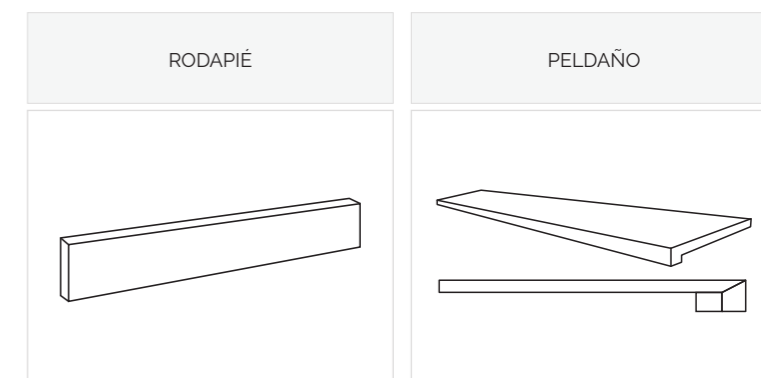

Tinenza — Porcelux

Tinenza 120x120

Tinenza

Tinenza

Malla Tinenza
30x30 (5x5)

Malla Tris Tinenza
30x30 (5,7x5,7x5,7)

Malla Hex Tinenza
32,5x22,5

Tinzena 60x60

Piezas complementarias
Complementary Tiles / Pièces Complémentaires

32,5x22,5

30x30
(5,7x5,7x5,7)

30x30 (5x5)

Formatos / Formats

Formato	Precio	Pz/cj	Pz/pl	M ² /cj	M ² /pl	Cj/pl	Kg/cj	Kg/Total
30x60 (C)	PS-182 PS-138	6	288	1,08	51,84	48	23	1124
60x60	PS-182 PS-138	4	120	1,44	43,2	30	30	920
60x120	PS-290 PS-269	2	64	1,44	46,08	32	35	1145
120x120	PS-460	1	36	1,44	51,84	36	38,4	1422,4
75x75	PS-226	3	90	1,69	50,7	30	41,2	1256
75x150	PS-290	1	40	1,13	45,2	40	28	1184
90x90	PS-269	2	54	1,62	43,74	27	40	1110
90x180	PS-506	1	24	1,62	38,88	24	45,5	1152
MALLA HEX	Consultar/Consult	9	432	0,65	31,2	48	13,5	668
MALLA TRIS	Consultar/Consult	7	336	0,63	30,24	48	15,4	759,2
MALLA (5)	Consultar/Consult	11	462	1,00	42	42	23,00	986

Pasta Blanca / White Body Tiles / Pâte Blanche / Weisser Scherben
33,3x100
13.11"x39.37"