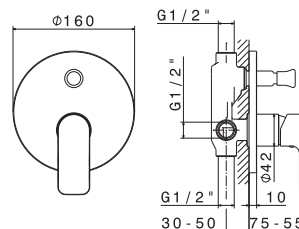

SLATE

mod. V14140

Miscelatore monocomando vasca da incasso, completo di corpo incasso.

Concealed single-lever bath mixer, equipped with concealed body.