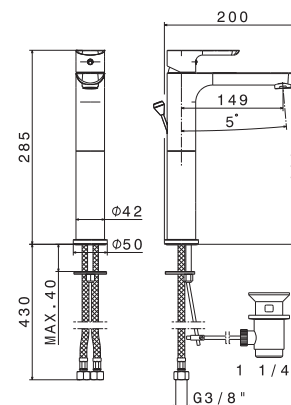

■ mod. V14020

Miscelatore monocomando versione alta per lavabo da appoggio, **con scarico da 1"1/4**. Flessibili di alimentazione F 3/8".

Single-lever mixer, high version for above counter basin, with 1"1/4 pop-up waste set. 3/8" female connection hoses.