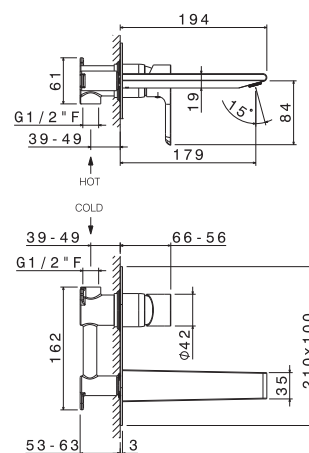

Cod.	Finiture / Finishing	€
B0.010	cromo / chrome	167,00
F0.202	nero opaco / matt black	200,00