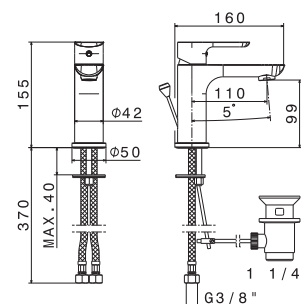

SLATE

■ mod. V14010

Miscelatore monocomando per lavabo **con scarico da 1"1/4** - Flessibili di alimentazione F 3/8".

Single-lever basin mixer with 1"1/4 pop-up waste set. 3/8" female connection hoses.

Cod.	Finiture / Finishing	€
B0.010	cromo / chrome	110,00
F0.202	nero opaco / matt black	135,00

■ mod. V14020

Miscelatore monocomando versione alta per lavabo da appoggio, **con scarico da 1"1/4**. Flessibili di alimentazione F 3/8".

Single-lever mixer, high version for above counter basin, with 1"1/4 pop-up waste set. 3/8" female connection hoses.