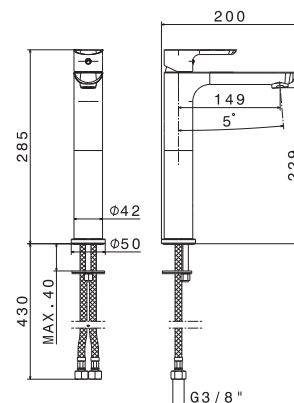

Cod.	Finiture / Finishing	€
B0.010	cromo / chrome	157,00
F0.202	nero opaco / matt black	176,00