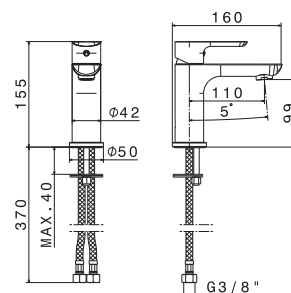

Cod.	Finiture / Finishing	€
B0.010	cromo / chrome	99,00
F0.202	nero opaco / matt black	125,00

■ mod. V14020

Miscelatore monocomando versione alta per lavabo da appoggio, **con scarico da 1"1/4**. Flessibili di alimentazione F 3/8".

Single-lever mixer, high version for above counter basin, with 1"1/4 pop-up waste set. 3/8" female connection hoses.