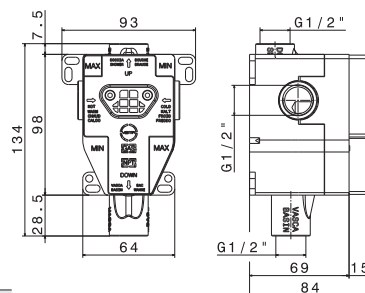

Cod.	Finiture / Finishing	€
00.000	neutro / neutral	91,00