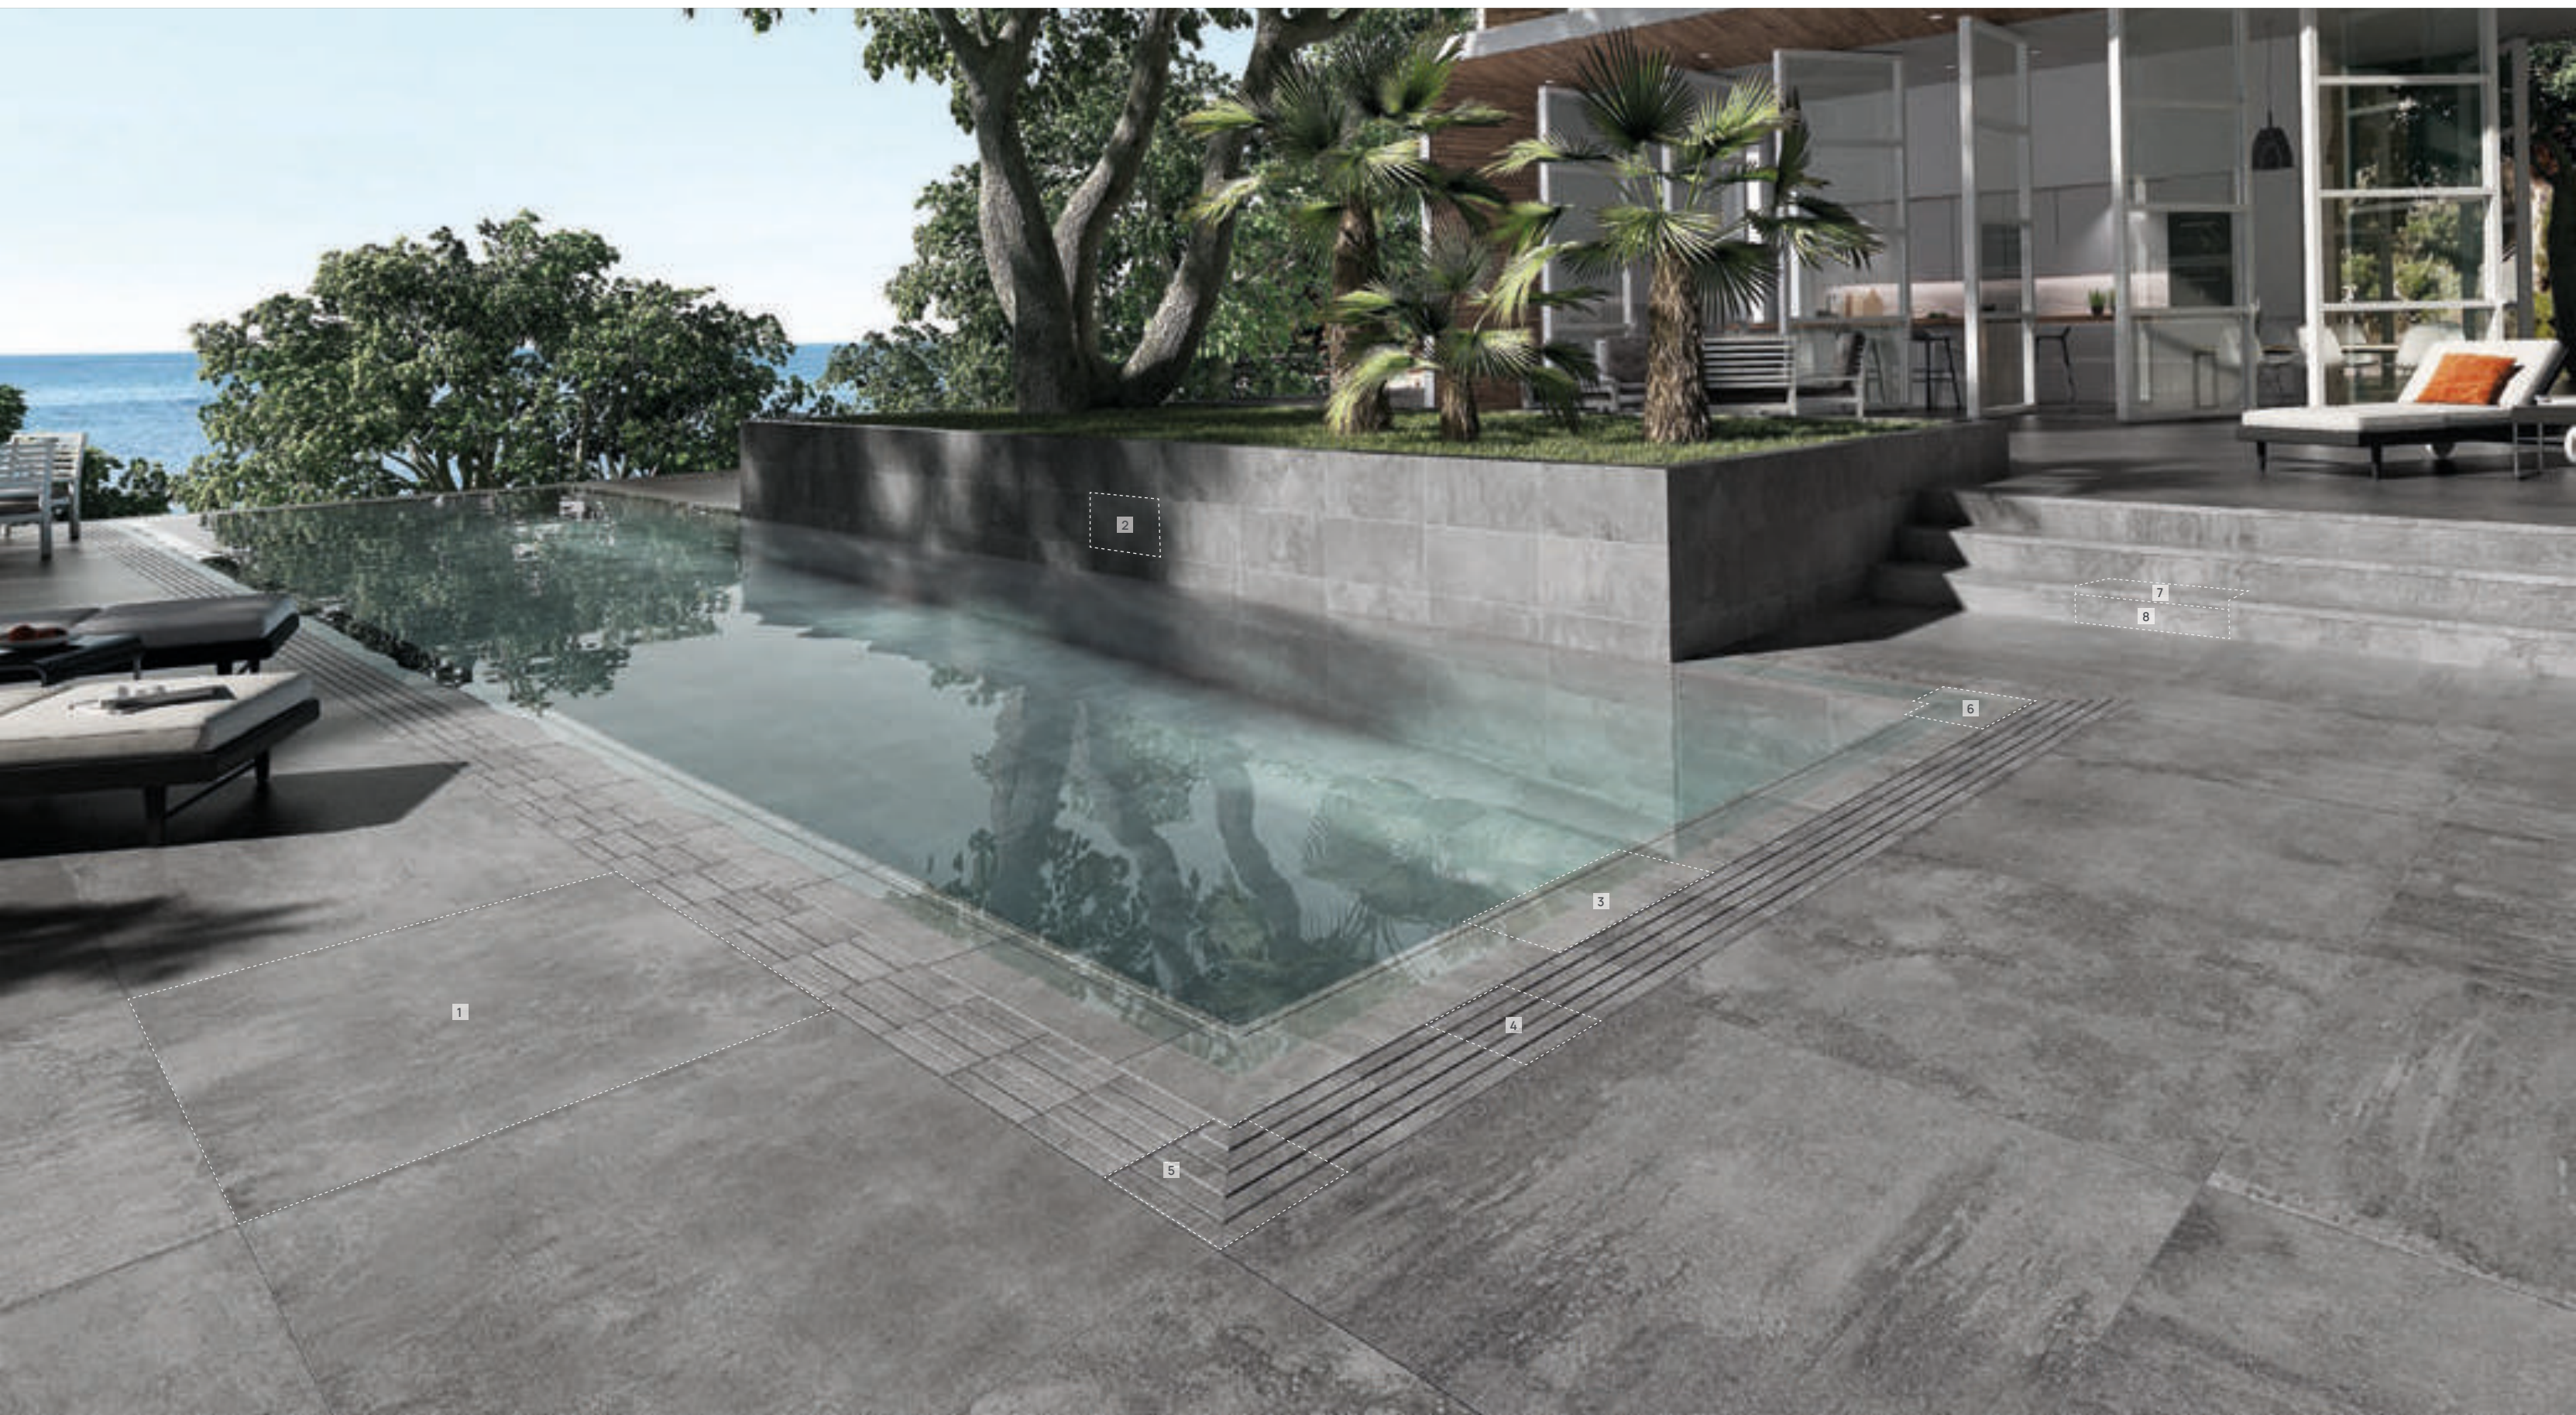

iron]

- 1 Base · 60x120 cm - C-1 / R9
- 2 Base yoho oak · 25x150 cm - C-1 / R9

Ópera outdoor+overflow pool coping

iron]

- 1 Base · 120x120 cm - C-3 / R12+C
2 Base · 33x66,5 cm - C-1 / R9

- 3 Borde desbordante · 28x66,5 cm - C-3 / R12+C
4 Rejilla · 24,5x24,5 cm - C-3 / R12+C

- 5 Áng. rejilla · 24,5x33 cm - C-3 / R12+C
6 Áng. desbordante · 31x31 cm - C-3 / R12+C

- 7 Peldaño recto 120 · 33x120x3 cm - C-3/ R12+C
8 Tabica · 14,5x120 cm - C-1 / R9

Ópera outdoor+overflow pool coping