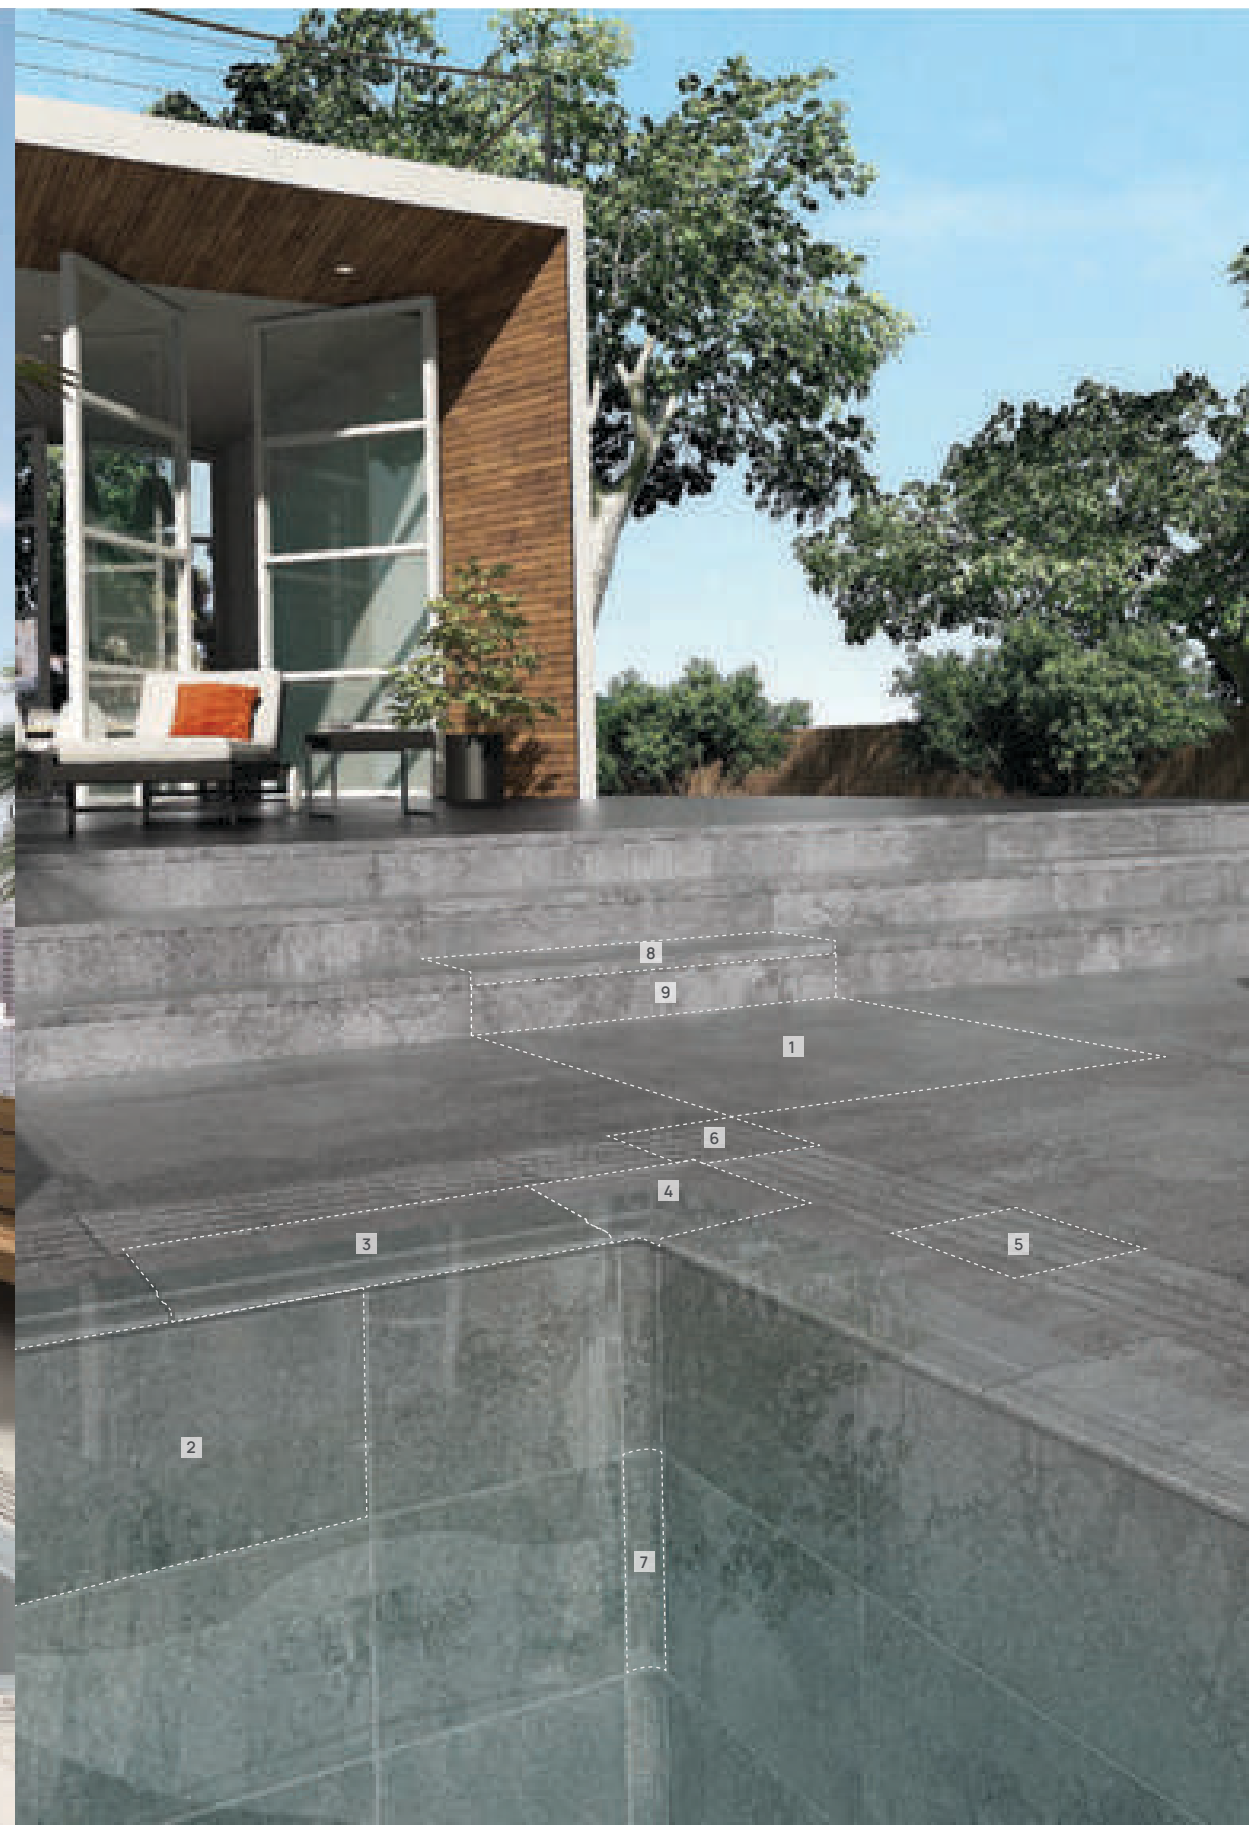

Ópera outdoor+overflow pool coping

ivory]

- 1 Base · 120x120 cm - C-3 / R12+C
- 2 Base · 33x66,5 cm - C-3 / R12+C

- 3 Borde desbordante · 28x66,5 cm - C-3 / R12+C
- 4 Áng. desbordante · 31x31 cm - C-3 / R12+C

- 5 Rejilla · 24,5x24,5 cm - C-3 / R12+C
- 6 Áng. rejilla · 24,5x33 cm - C-3 / R12+C

iron]

- 1 Base · 120x120 cm - C-3 / R12+C
- 2 Base · 60x120 cm - C-1 / R9
- 3 Borde desbordante · 28x66,5 cm - C-3 / R12+C

- 4 Áng. desbordante · 31x31 cm - C-3 / R12+C
- 5 Rejilla · 24,5x24,5 cm - C-3 / R12+C
- 6 Áng. rejilla · 24,5x33 cm - C-3 / R12+C

- 7 Media caña · 4x33 cm
- 8 Peld. recto 120 · 33x120x3 cm - C-3 / R12+C
- 8 Tabica · 14,5x120 cm - C-1 / R9

C-3 R12 C

C-3 R12 C

C-3 R12 C

C-3 R12 C

C-3 R12 C