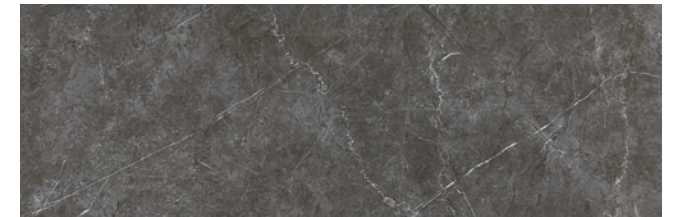

# Tinenza / Nero

3

Tinenza

2

Nero

Pavimento coordinado / Matching floor  
Porcelux Multiformato

MATE  
MATTE  
BRILLO  
GLOSSY

Tinenza 60x60