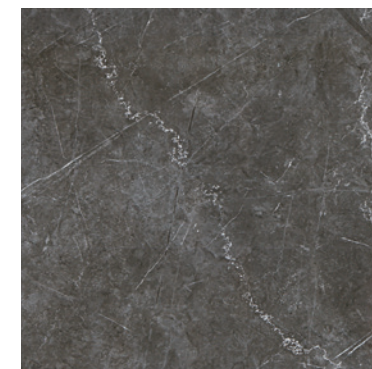

Ess. Nero

Ess. Nero

Ess. Nero 60,8x60,8

Formato	Precio	Pz/cj	Pz/pl	M²/cj	M²/pl	Cj/pl	Kg/cj	Kg/Total
60,8x60,8	PS-079	4	120	1,48	44,4	30	31	950
60x60	PS-091	4	120	1,44	43,2	30	30,00	920

Porceglass
60,8x60,8 / 60x60
23.94"x23.94" / 23.62"x23.62"