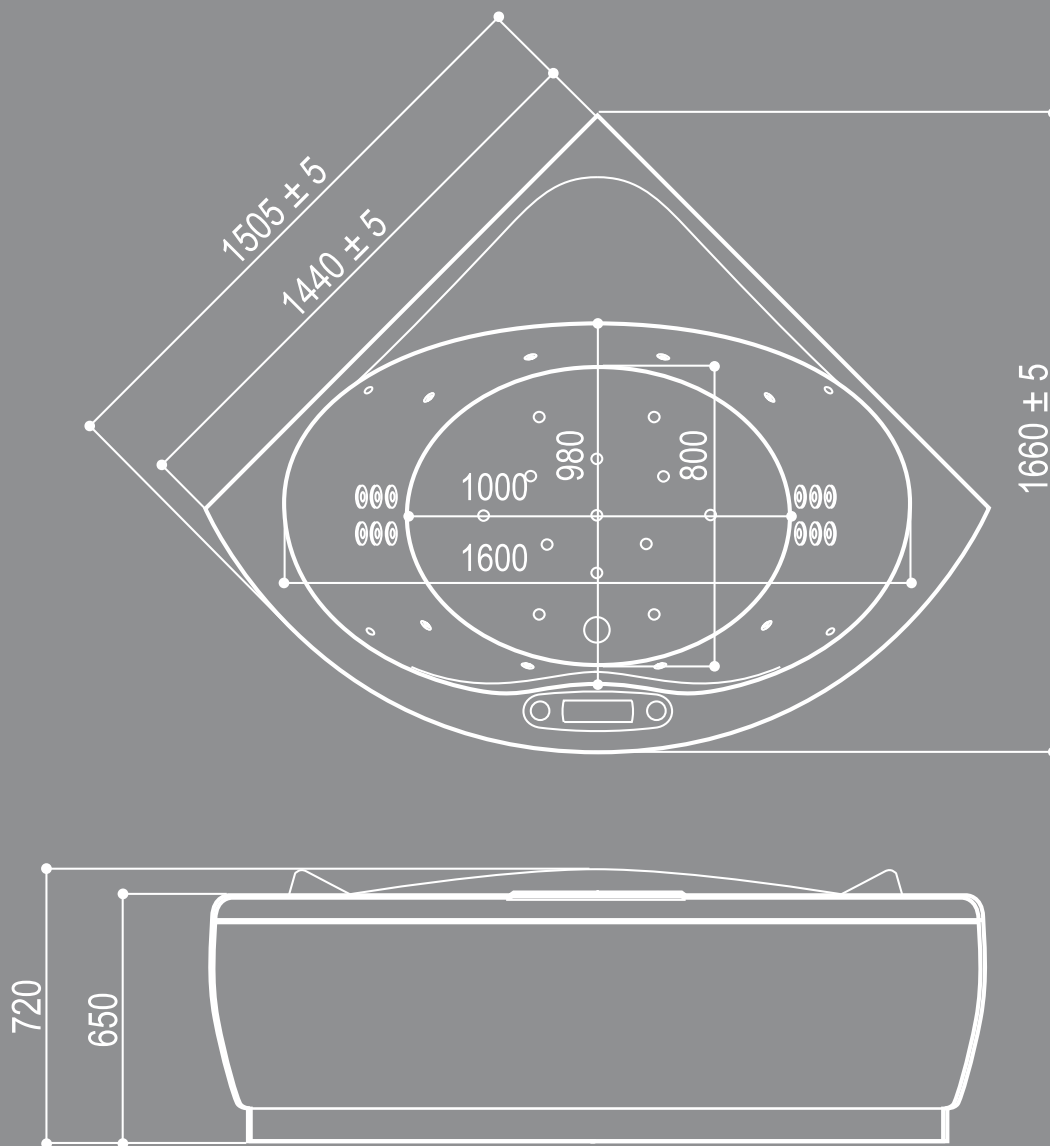

WATER GAMES TECHNOLOGIES

RENOVACIO

1505 x 1505

COLOR - WHITE, RED / КОЛІР - БІЛИЙ, ЧЕРВОНИЙ

RENOVACIO

1505 x 1505

Adjunction to walls	1500 x 1500 mm
Max. size	1720 x 1720 mm
Diagonal	2000 mm
Height	820 mm
Max. bottom length	1110 mm
Depth (until overflow)	500 mm
Water level up to maximum filling level	560 litres

Примикання до стіни	1500 x 1500 мм
Максимальний розмір	1720 x 1720 мм
Діагональ	2000 мм
Висота	820 мм
Максимальний розмір дна	1110 мм
Глибина (до переливу)	500 мм
Об'єм води при максимальному рівні наповнення	560 л