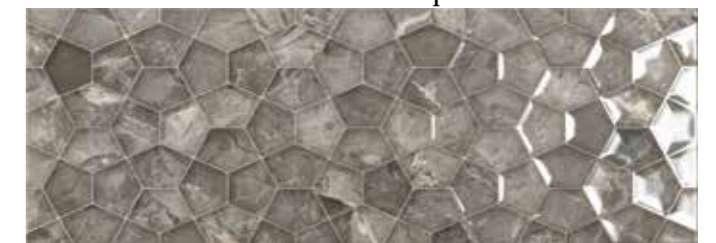

ARIANA

FORMATOS / SIZES

25x70 / 10"x27,3"

M06
 M06 DEC.

Ariana White

Ariana Pearl

Ariana Graphite

Ariana Beige

Ariana Stone

COLORES DISPONIBLES / AVAILABLE COLOURS

Rlv. Ariana Warm

Rlv. Ariana Cold

Rlv. Ariana White

Rlv. Ariana Pearl

Rlv. Ariana Graphite

Rlv. Ariana Beige