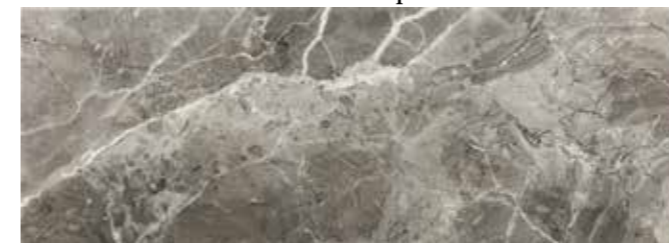

ARIANA

FORMATOS / SIZES

25x70 / 10"x27,3"

M06
 M06 DEC.

Ariana White

Ariana Pearl

Ariana Graphite

Ariana Beige

Ariana Stone

COLORES DISPONIBLES / AVAILABLE COLOURS

Rlv. Ariana Warm

Rlv. Ariana Cold

Rlv. Ariana White

Rlv. Ariana Pearl

Rlv. Ariana Graphite

Rlv. Ariana Beige