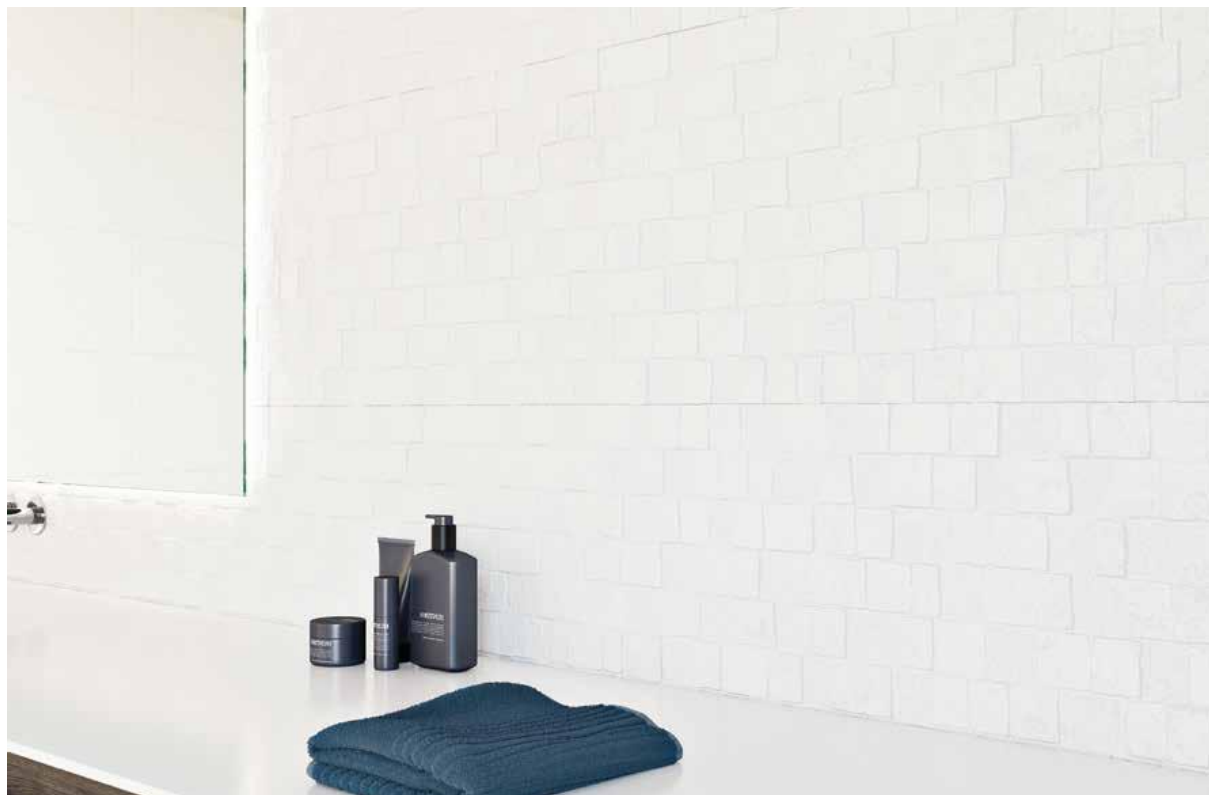

Fragment

Con la sencillez y atemporalidad de la pizarra como base, Fragment consigue expresar la elegancia desde la simplicidad de sus relieves y colores neutros. Fragment reinterpreta la esencia de la naturaleza y se centra en el aspecto mineral para proponernos una colección altamente matérica.

Taking slate's unpretentious timeless charm as its source of inspiration, Fragment's neutral colours and relief surface are synonymous with stylish elegance. A collection that encapsulates the very essence of this natural stone and its mineral beauty.

Avec l'ardoise comme base, épurée et atemporelle, Fragment réussit à exprimer l'élégance depuis la simplicité de ses reliefs et de ses couleurs neutres. Fragment reproduit l'essence de cette pierre naturelle et sa beauté minérale.

Mit der Schlichtheit und Zeitlosigkeit von Schiefer als Grundlage bringt Fragment die Eleganz anhand von einfachen Reliefs und neutralen Farben zur Geltung. Mit Fragment wird die Essenz der Natur neu interpretiert und durch Hervorheben des Mineralaspekts entsteht eine äußerst materialbildliche Kollektion.

Sizes / Formatos

Wall Tiles: Fragment Concept Blanco 40x120