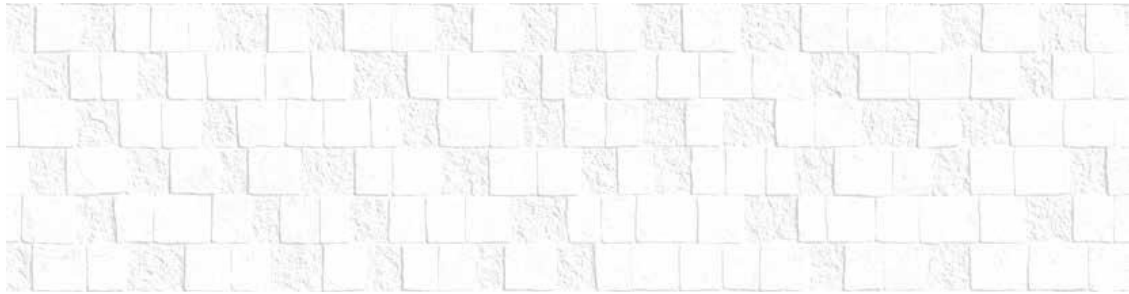

Taking slate's unpretentious timeless charm as its source of inspiration, Fragment's neutral colours and relief surface are synonymous with stylish elegance. A collection that encapsulates the very essence of this natural stone and its mineral beauty.

Avec l'ardoise comme base, épurée et atemporelle, Fragment réussit à exprimer l'élégance depuis la simplicité de ses reliefs et de ses couleurs neutres. Fragment reproduit l'essence de cette pierre naturelle et sa beauté minérale.

Sizes / Formatos

Wall Tiles: Fragment Concept Blanco 40x120

Wall Tiles: Fragment White 40x120 / Fragment Concept White 40x120
Floor Tiles: Wewood Roble 150x24,8

Wall Tiles: Fragment Concept Blanco 40x120