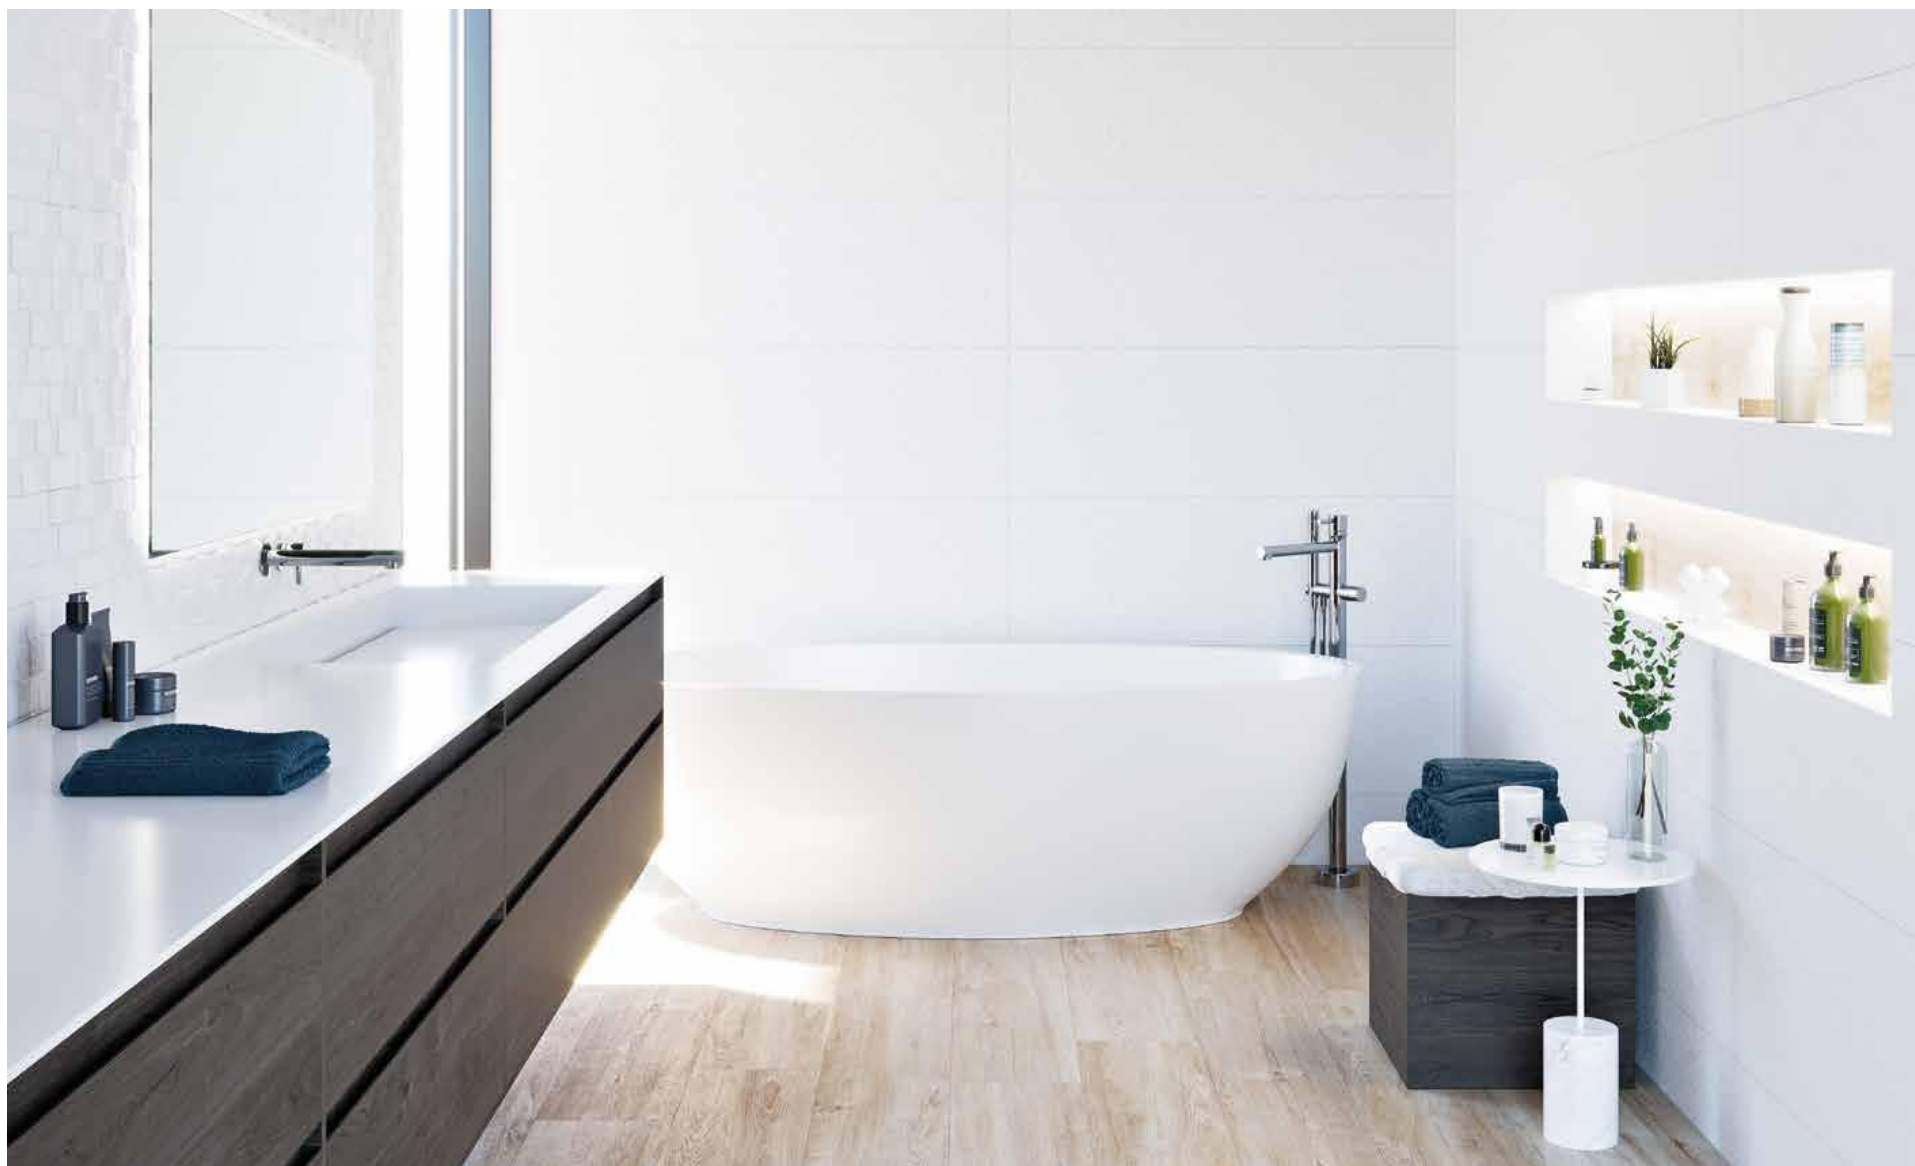

Wall Tiles: Fragment White 40x120 / Fragment Concept White 40x120
Floor Tiles: Wewood Roble 150x24,8