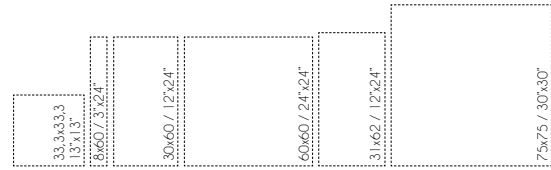

75x75 / 30"x30"	9,5 / 0,38"	mat	5901503203576	IV	R10	5	✓
60x60 / 24"x24"	9,0 / 0,36"	mat	5901503202814	IV	R10	9	✓
60x60 / 24"x24"	9,0 / 0,36"	lappato	5901503209585	IV	-	9	✓
31x62 / 12"x24"	8,0 / 0,32"	mat	5905957078483	IV	R10	8	✗
30x60 / 12"x24"	9,0 / 0,36"	mat	5901503203170	IV	R10	18	✓
33,3x33,3 / 13"x13"	7,2 / 0,29"	mat	5901503200483	IV	R10	15	✗
8x60 / 3"x24"	9,0 / 0,36"	mat skirtings	5901503205495	IV	R10	multi	✓
31x62 / 12"x24"	8,0 / 0,32"	mat step tiles	5901503205013	IV	R10	9	✗
30x60 / 12"x24"	9,0 / 0,36"	mat step tiles	5901503216033	IV	R10	6	✓
33,3x33,3 / 13"x13"	7,2 / 0,29"	mat step tiles	5901503204610	IV	R10	15	✗