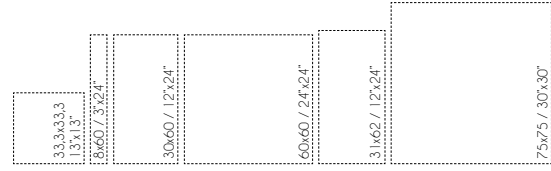

75x75 / 30"x30"	9,5 / 0,38"	mat	5901503203583	IV	R10	5	✓
60x60 / 24"x24"	9,0 / 0,36"	mat	5901503208724	IV	R10	9	✓
60x60 / 24"x24"	9,0 / 0,36"	lappato	5901503209769	IV	-	9	✓
31x62 / 12"x24"	8,0 / 0,32"	mat	5905957078452	IV	R10	8	✗
30x60 / 12"x24"	9,0 / 0,36"	mat	5901503203194	IV	R10	18	✓
33,3x33,3 / 13"x13"	7,2 / 0,29"	mat	5901503200476	IV	R10	14	✗
8x60 / 3"x24"	9,0 / 0,36"	mat skirtings	5901503214220	IV	R10	multi	✓
31x62 / 12"x24"	8,0 / 0,32"	mat step tiles	5901503212394	IV	R10	9	✗
30x60 / 12"x24"	9,0 / 0,36"	mat step tiles	5901503205457	IV	R10	6	✓
33,3x33,3 / 13"x13"	7,2 / 0,29"	mat step tiles	5901503204603	IV	R10	14	✗