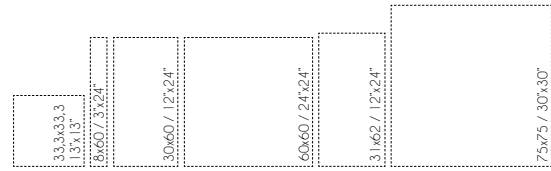

size cm/in	thickness mm/in	surface	ean code	pei	anti-slip	no. of faces	rectified
75x75 / 30"x30"	9,5 / 0,38"	mat	5901503203606	IV	R10	5	✓
60x60 / 24"x24"	9,0 / 0,36"	mat	5901503208908	IV	R10	9	✓
60x60 / 24"x24"	9,0 / 0,36"	lappato	5901503209578	IV	-	9	✓
31x62 / 12"x24"	8,0 / 0,32"	mat	5905957078476	IV	R10	8	✗
30x60 / 12"x24"	9,0 / 0,36"	mat	5901503203217	IV	R10	9	✓
33,3x33,3 / 13"x13"	7,2 / 0,29"	mat	5901503200469	IV	R10	12	✗
8x60 / 3"x24"	9,0 / 0,36"	mat skirtings	5901503210208	IV	R10	multi	✓
31x62 / 12"x24"	8,0 / 0,32"	mat step tiles	5901503205044	IV	R10	9	✗
30x60 / 12"x24"	9,0 / 0,36"	mat step tiles	5901503205433	IV	R10	6	✓
33,3x33,3 / 13"x13"	7,2 / 0,29"	mat step tiles	5901503204597	IV	R10	12	✗