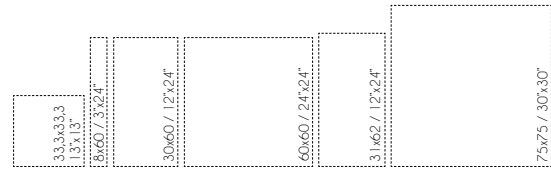

75x75 | 60x60 | 31x62 | 30x60 | 33,3x33,3 | 8x60
30"x30" | 24"x24" | 12"x24" | 12"x24" | 13"x13" | 3"x24"

qubus

white

size cm/in	thickness mm/in	surface	ean code	pei	anti-slip	no. of faces	rectified
75x75 / 30"x30"	9,5 / 0,38"	mat	5901503203798	IV	R10	5	✓
60x60 / 24"x24"	9,0 / 0,36"	mat	5901503207871	IV	R10	9	✓
60x60 / 24"x24"	9,0 / 0,36"	lappato	5901503209295	IV	-	9	✓
31x62 / 12"x24"	8,0 / 0,32"	mat	5905957079756	IV	R10	9	✗
30x60 / 12"x24"	9,0 / 0,36"	mat	5901503203224	IV	R10	18	✓
33,3x33,3 / 13"x13"	7,2 / 0,29"	mat	5901503200568	IV	R10	15	✗
8x60 / 3"x24"	9,0 / 0,36"	mat skirtings	5901503205471	IV	R10	multi	✓
31x62 / 12"x24"	8,0 / 0,32"	mat step tiles	5901503205075	IV	R10	9	✗
30x60 / 12"x24"	9,0 / 0,36"	mat step tiles	5901503212684	IV	R10	6	✓
33,3x33,3 / 13"x13"	7,2 / 0,29"	mat step tiles	5901503204627	IV	R10	12	✗

white
qubus mosaic hexagon

size cm/in	thickness mm/in	surface	ean code	pei	anti-slip	rectified
28,3x40,8 / 10"x16"	9,5 / 0,38"	mat	5903978233027	IV	R10	✓

rectangles

squares

white
qubus mosaic

30x30 / 12"x12"	9,5 / 0,38"	mat rectangles	5902706500943	IV	R10	✓
30x30 / 12"x12"	9,5 / 0,38"	mat squares	5903978232716	IV	R10	✓

soft grey

75x75 / 30"x30"	9,5 / 0,38"	mat	5901503203590	IV	R10	5	✓
60x60 / 24"x24"	9,0 / 0,36"	mat	5915032101178	IV	R10	9	✓
60x60 / 24"x24"	9,0 / 0,36"	lappato	5901503209486	IV	-	9	✓
31x62 / 12"x24"	8,0 / 0,32"	mat	5905957076274	IV	R10	9	✗
30x60 / 12"x24"	9,0 / 0,36"	mat	5905957078469	IV	R10	18	✓
33,3x33,3 / 13"x13"	7,2 / 0,29"	mat	5901503200452	IV	R10	13	✗
8x60 / 3"x24"	9,0 / 0,36"	mat skirtings	5901503211076	IV	R10	multi	✓
31x62 / 12"x24"	8,0 / 0,32"	mat step tiles	5901503205037	IV	R10	9	✗
30x60 / 12"x24"	9,0 / 0,36"	mat step tiles	5901503205426	IV	R10	6	✓
33,3x33,3 / 13"x13"	7,2 / 0,29"	mat step tiles	5901503209776	IV	R10	13	✗