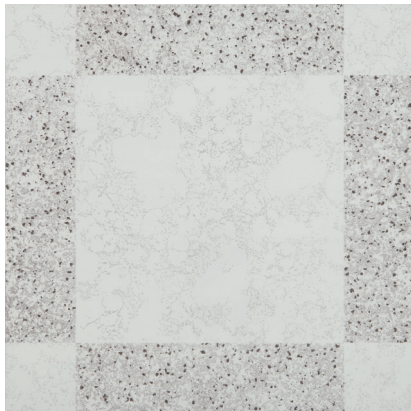

# GLOSSY COLLECTION

Pavimento Pasta Roja / Red Body Floor Tiles

AGORA MARFIL 45x45

AGORA NOCE 45x45

ALINA 45x45

BENISSA GRIS 45x45

BLADE GRIS 45x45

CALACATTA BLANCO 45x45

CALEDONIA MARFIL 45x45

CALEDONIA PERLA 45x45

CREMA MARFIL NATURAL 45x45

DAINO REALE BEIGE 45x45

DAINO REALE PERLA 45x45

CREMA MARFIL CLÁSICO 45x45

DAINO REALE CREMA 45x45

DAINO REALE NATURAL 45x45