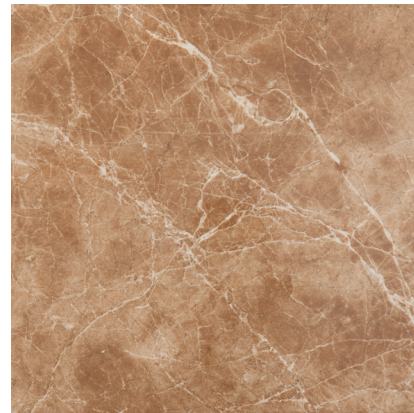

# GLOSSY COLLECTION

Pavimento Pasta Roja / Red Body Floor Tiles

AGORA MARFIL 45x45

AGORA NOCE 45x45

ALINA 45x45

BENISSA GRIS 45x45

BLADE GRIS 45x45

CALACATTA BLANCO 45x45

CALEDONIA MARFIL 45x45

CALEDONIA PERLA 45x45

CREMA MARFIL NATURAL 45x45

DAINO REALE BEIGE 45x45

DAINO REALE PERLA 45x45

CREMA MARFIL CLÁSICO 45x45

DAINO REALE CREMA 45x45

DAINO REALE NATURAL 45x45

COLONIAL BEIGE 45x45