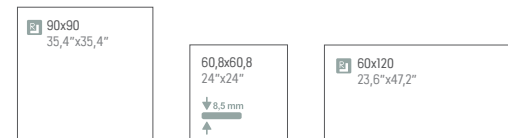

RACER

Porcelánico / Porcelain Tiles

RACER BLANCO 90x90

RACER CREMA 90x90

PORCELÁNICO ESMALTADO / GLAZED PORCELAIN

CARACTERÍSTICAS TÉCNICAS / TECHNICAL FEATURES

Formato	Pc/Cj	M2/Cj	Cj/Pl	M2/Pl	Kg/Cj	Kg/Pl	Formato	Cod.	Rectificado
60,8x60,8	2	1,85	30	55,5	32,5	995	60,8x60,8	M11	-
60x120	2	1,44	27	38,88	38,9	1070,3	60x120	-	M29
90x90	2	1,62	27	43,74	42	1134	90x90	-	M34

TAMAÑOS/SIZES

► RACER Blanco 60x120 cm/23,6"x47,2"