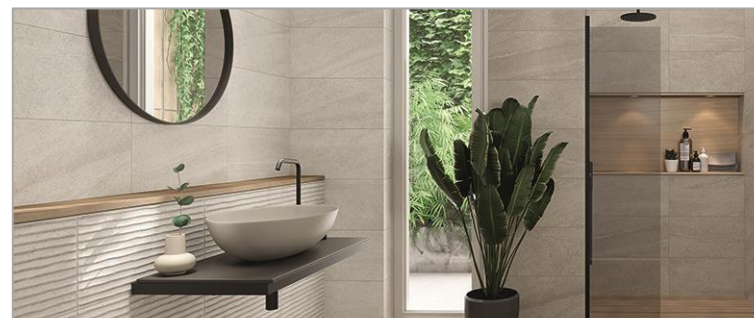

DESEO
ceramica

PIETRA

540790
PIETRA STONE WAVES BEIGE 300x600

540786
PIETRA STONE BEIGE 300x600

540789
PIETRA STONE BROWN 300x600

PIETRA
30 x 60 cm

*червона глина, матова поверхня, настінна плита, декілька варіацій малюнку

540791
PIETRA STONE WAVES WHITE 300x600

540787
PIETRA STONE WHITE 300x600

540788
PIETRA STONE GREY 300x600

*червона глина, матова поверхня, настінна плита, декілька варіацій малюнку

PIETRA
30 x 60 cm