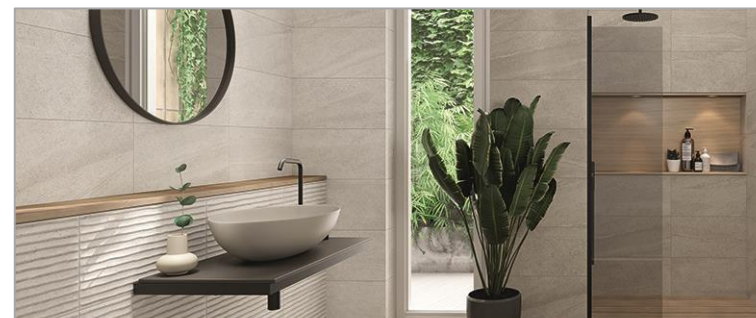

DESEO
ceramica

PIETRA

540790
PIETRA STONE WAVES BEIGE 300x600

540786
PIETRA STONE BEIGE 300x600

540789
PIETRA STONE BROWN 300x600

PIETRA
30 x 60 cm

*червона глина, матова поверхня, настінна плита, декілька варіацій малюнку

540791
PIETRA STONE WAVES WHITE 300x600

540787
PIETRA STONE WHITE 300x600

540788
PIETRA STONE GREY 300x600

*червона глина, матова поверхня, настінна плита, декілька варіацій малюнку

PIETRA
30 x 60 cm