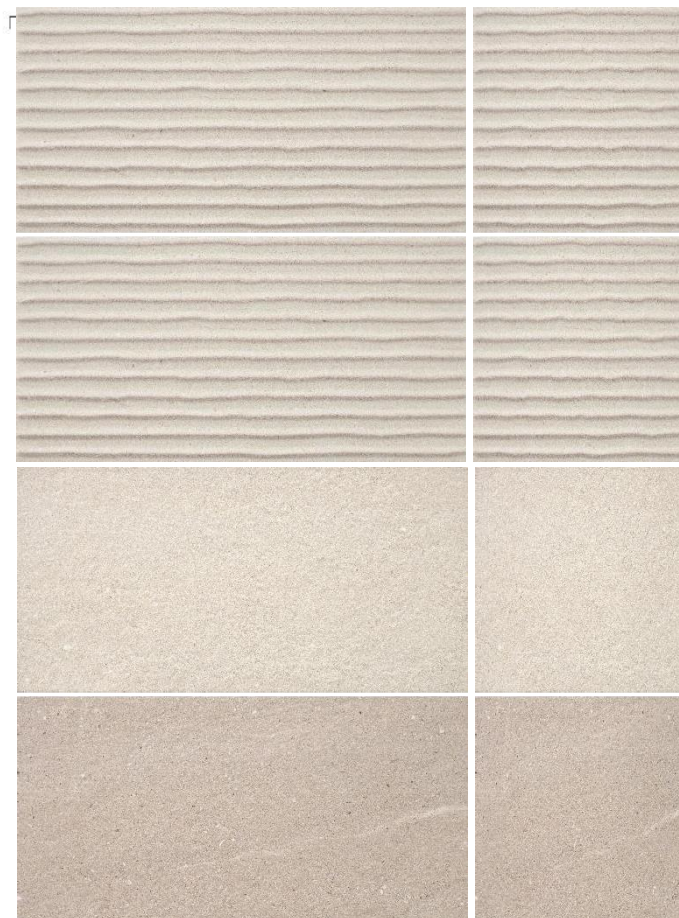

DESEO
ceramica

PIETRA

540790
PIETRA STONE WAVES BEIGE 300x600

540786
PIETRA STONE BEIGE 300x600

540789
PIETRA STONE BROWN 300x600

PIETRA
30 x 60 cm

*червона глина, матова поверхня, настінна плита, декілька варіацій малюнку

540791
PIETRA STONE WAVES WHITE 300x600

540787
PIETRA STONE WHITE 300x600

540788
PIETRA STONE GREY 300x600

*червона глина, матова поверхня, настінна плита, декілька варіацій малюнку

PIETRA
30 x 60 cm