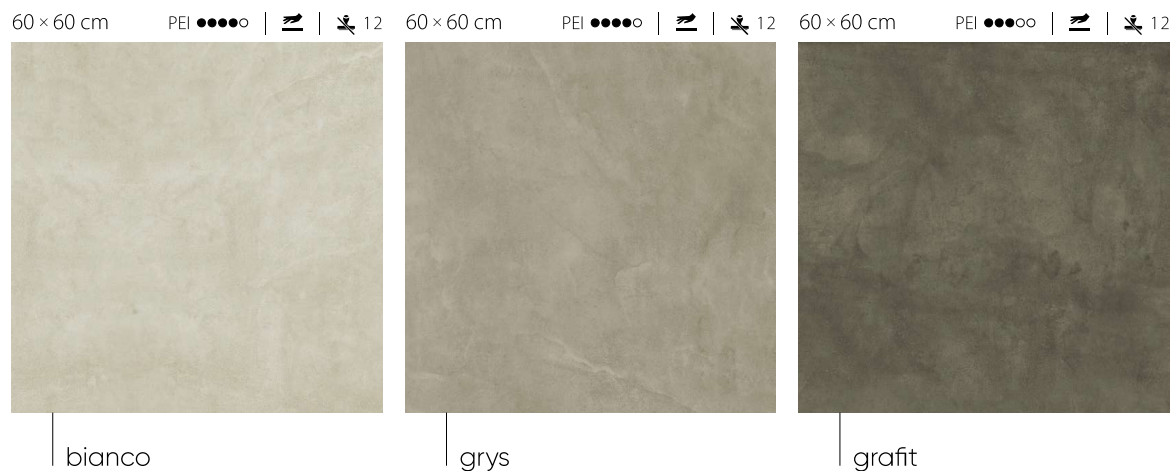

Macro

7,4×30 | 60×60 cm

0,9 cm / 0,85 cm R9

KOLEKCJE

INSPIRACJA: DREWNO

- Aviona
- Grapia
- Listria

INSPIRACJA: BETON

◀ Macro

INSPIRACJA: KAMIEŃ

- Cerros
- Rapid
- Saltstone
- Torstone

SPOSÓB
EKSPOZYCJI

PAKOWANIE

Macro bianco

Macro grys

Macro grafit

KOLEKCJE