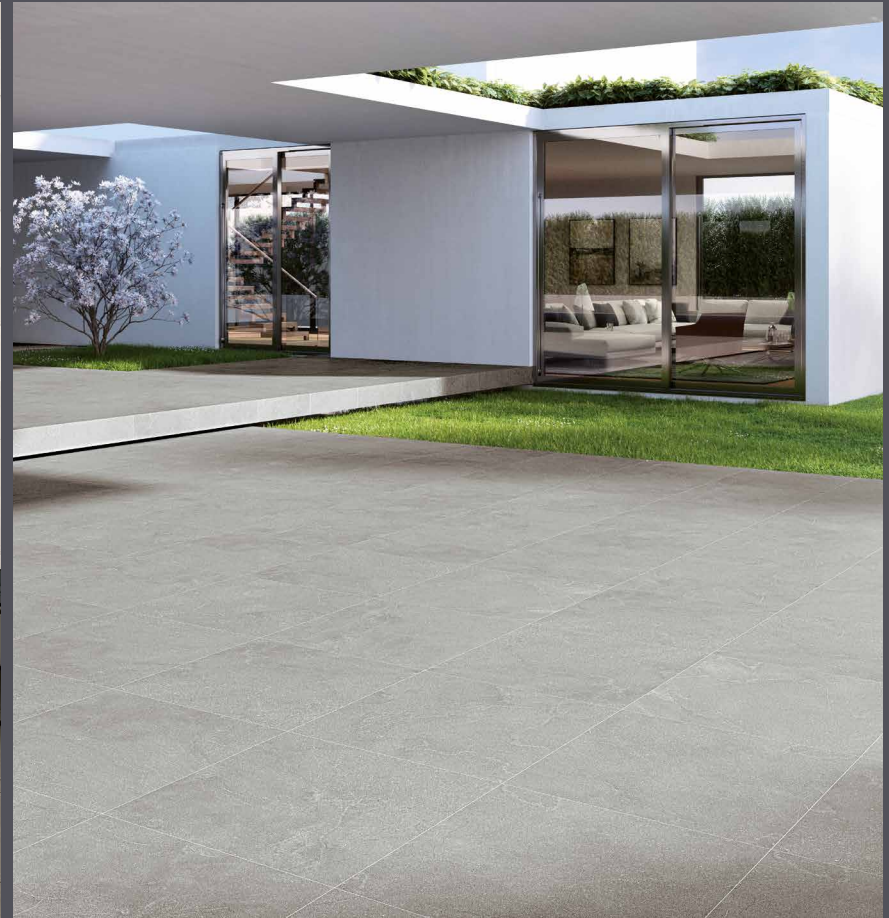

HERITAGE

40x120 / 75x150 / 75x75

16" x 48" / 30" x 60" / 30" x 30"