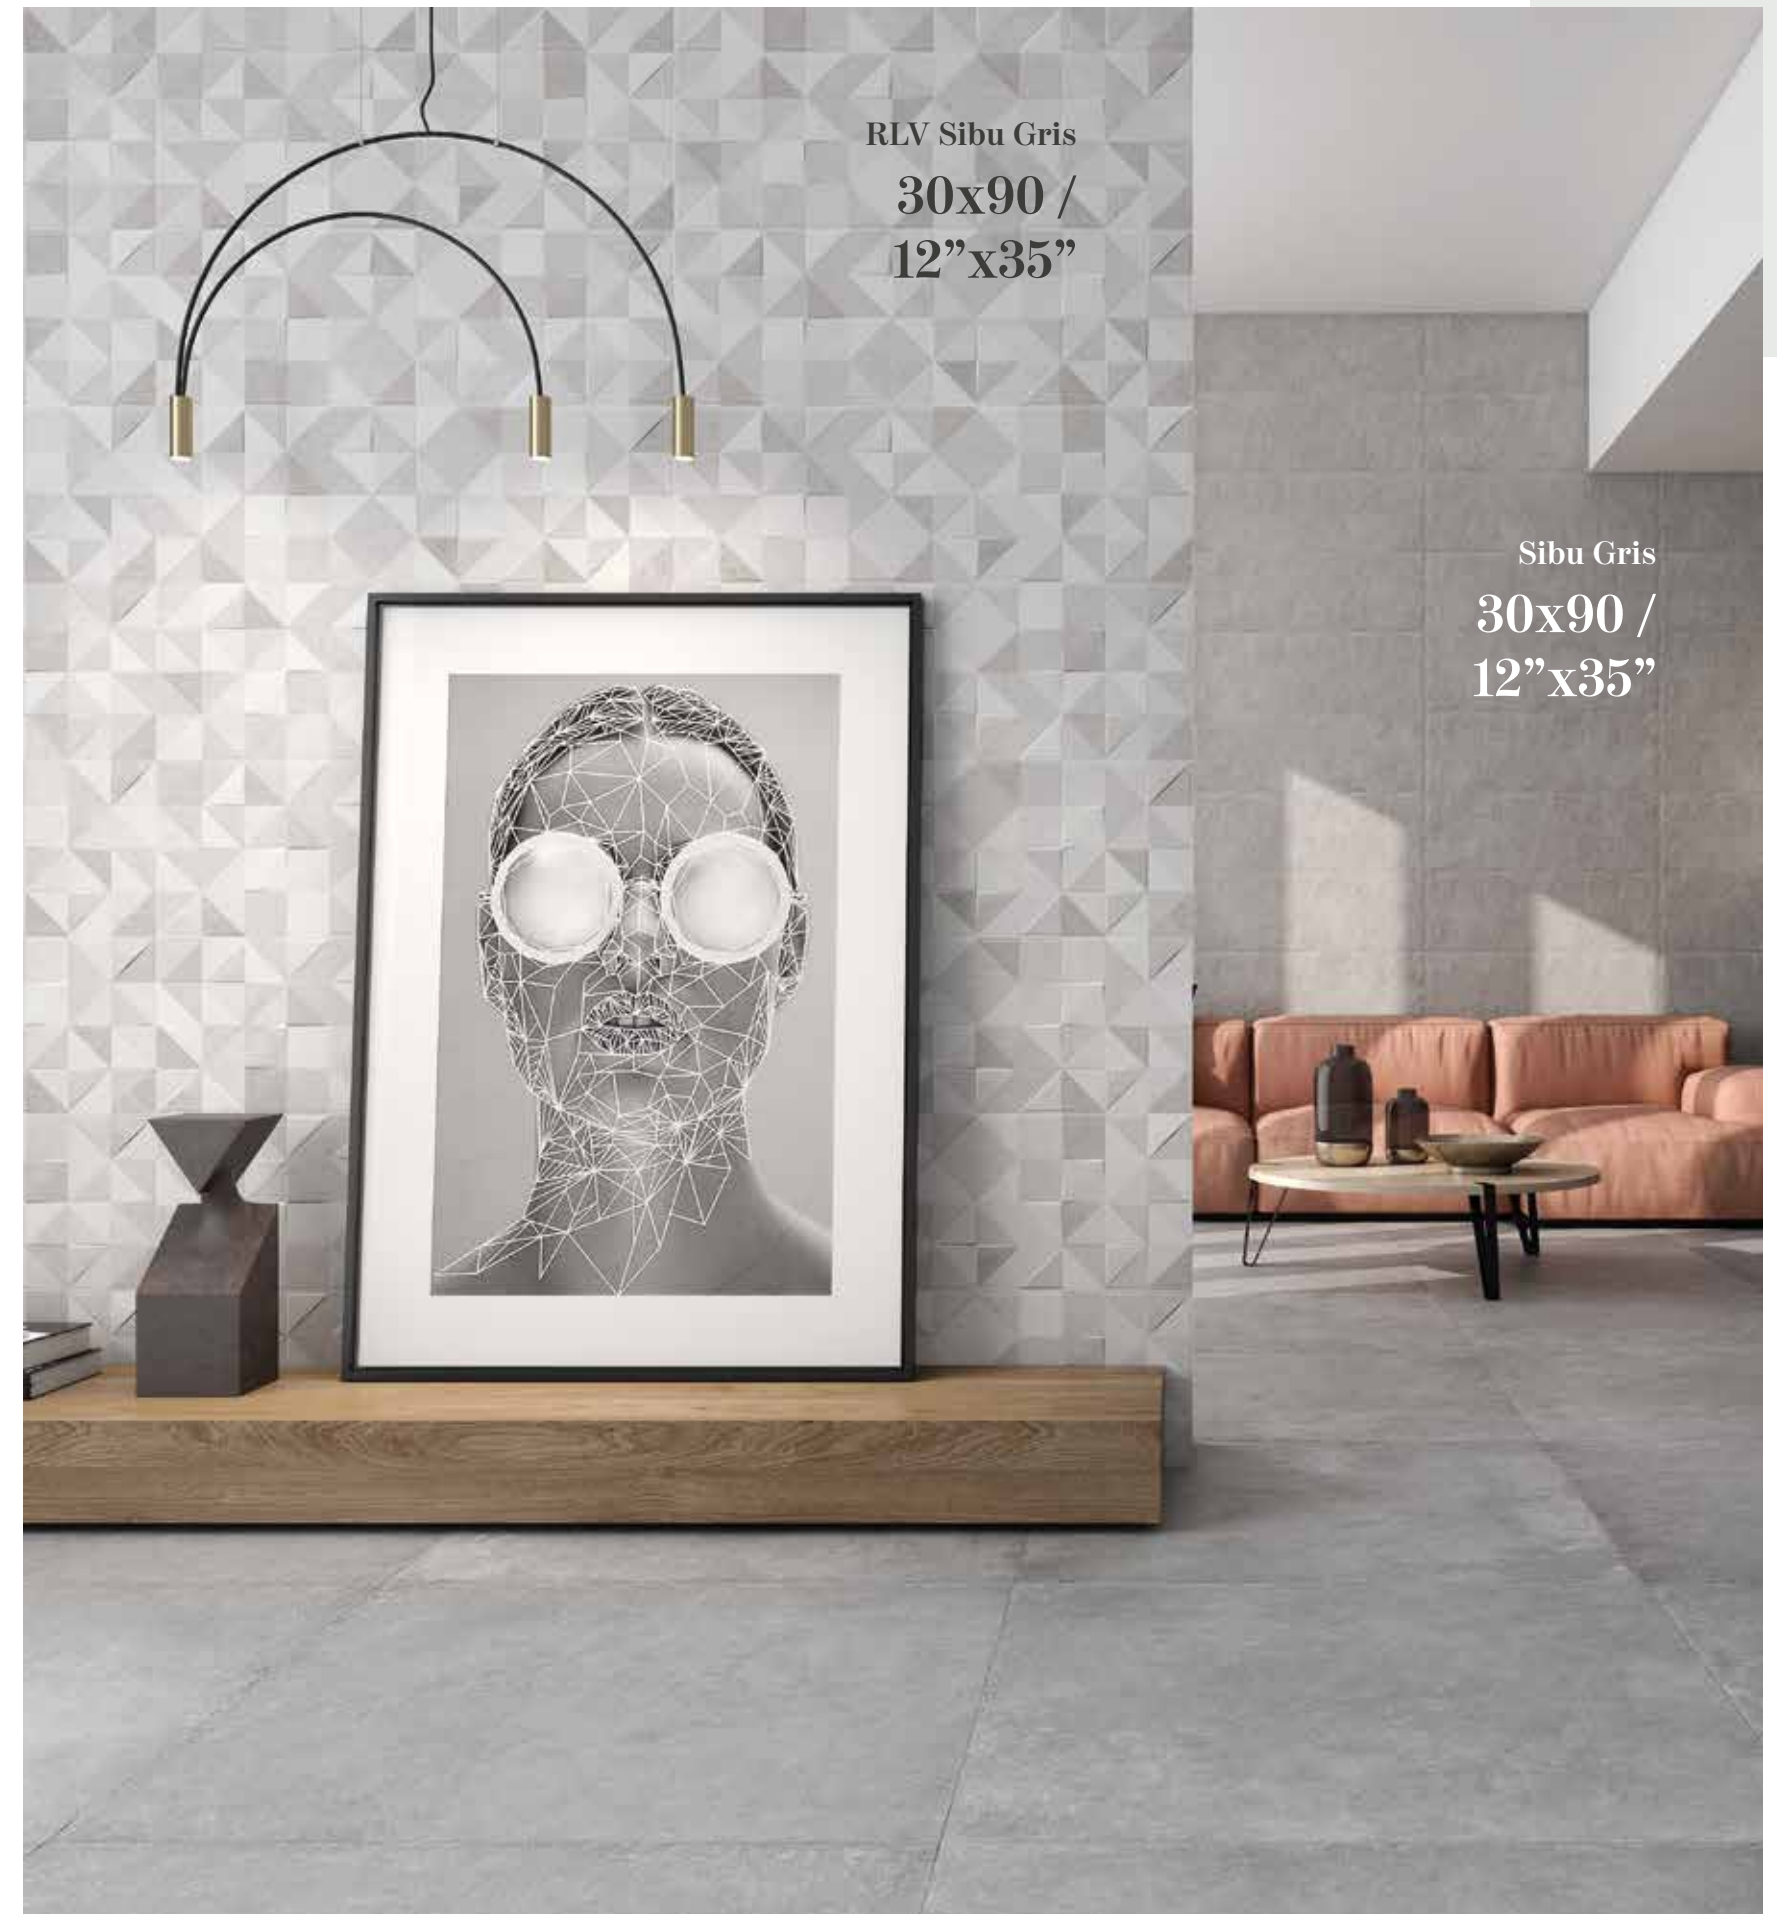

SIBU

WHITE BODY

Sizes / Formatos

RECTIFIED

30x90 /
12"x35"

PERLA

GRIS

RLV GRIS

MARFIL

NOCE

RLV NOCE

Recommended Flooring / Pavimentos sugeridos : ALESIA