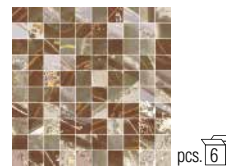

Mosaici Quadretti
Attraction Mix
30x30 su rete (*)
100 pz. cm.2,9x2,9
file 10x10

Mosaico Attraction Mix Ambra

68 MQAAM
mosaico 30x30

Mosaico Attraction Mix Avorio

68 MQAAV
mosaico 30x30

Mosaico Attraction Mix Giada