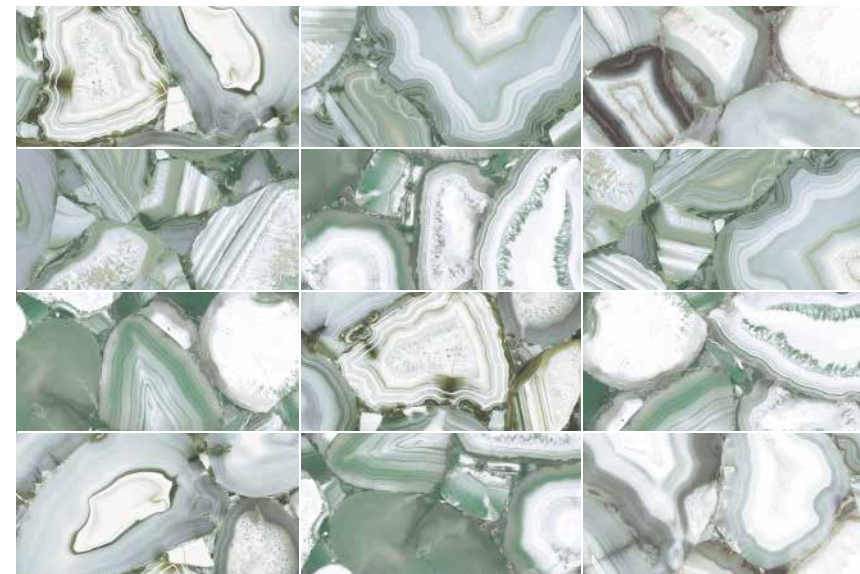

FONDI LAPPATI A CAMPO PIENO
A SPECCHIO RETTIFICATI

FULLY MIRROR LAPPED RECTIFIED SURFACES

GRES PORCELLANATO
PORCELAIN STONEWARE

60x120 24"x47"

12 GRAFICHE MISTE / 12 MIXED PATTERNS

Colori Colours	Nr. 3	Formati Sizes	Caratteristiche tecniche Technical characteristics	Aree di utilizzo Usage destinations	Rif. Norma Ref. Norm
		60x120	 Gres porcellanato rett. lappato a campo pieno Porcelain stoneware fully lapped rectified	Pavimenti interni Rivestimenti Residenziale Commerciale leggero Indoor flooring Wall-tiling Residential Light commercial	R9 - MOHS > 5
			 10.00		

GRANDIOSA

Appropriatissimo il nome di questa collezione che è GRANDIOSA in tutti i sensi ...

Ispirata alla pregiatissima pietra AGATA dalla quale trae tutti gli effetti benefici, viene interpretata nei nuovissimi colori GIADA, AMBRA e AVORIO che, insieme all'esclusiva decorazione ATTRACTION, donano a questa linea un'allure e una preziosità speciale.
È una nuova collezione in gres porcellanato lappato a campo pieno nel formato 60x120 che interpreta in modo singolare il mondo dei marmi e che consolida il successo della magnifica serie LA PREZIOSA.

GRANDIOSA sorprende con la sua esaltante bellezza.

Very suitable the name of this collection that is GRANDIOSA in all senses ...

Inspired by the precious AGATA stone from which it draws all the beneficial effects, it is interpreted in the brand new colors GIADA, AMBRA and AVORIO which, together with the exclusive ATTRACTION decoration, give an allure and a special preciousness to this COLLECTION.
It is a new collection in full-field lapped porcelain stoneware in size 60x120 that uniquely interprets the world of marble and consolidates the success of the magnificent series LA PREZIOSA.

Gres porcellanato
Porcelain stoneware

★
lappato a campo pieno a specchio rettificato
fully mirror lapped rectified

GRANDIOSA

(*) Grandiosa Ambra

ISO III
★ 210 G12AM 60x120 lapp. rett.

(*) Grandiosa Avorio

ISO IV
★ 181 G12AV 60x120 lapp. rett.