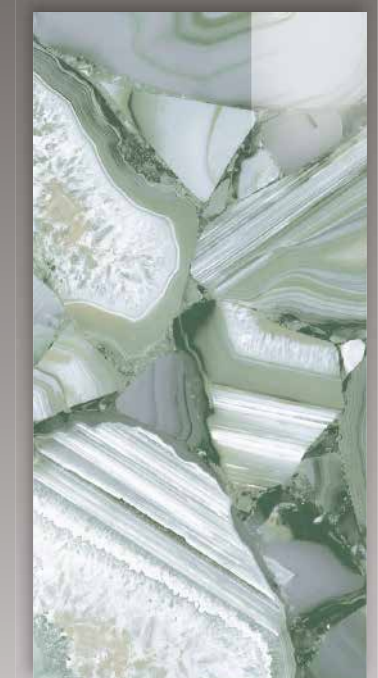

Fra le tinte proposte, interessante il colore giada: il verde è oggi fra i colori d'arredo uno dei più ricercati e amati, un colore di grande tendenza che piace molto perché rilassante, positivo e ideale per comporre stili e creare accostamenti cromatici di qualità.

GRANDIOSA sorprende con la sua esaltante bellezza.

Very suitable the name of this collection that is GRANDIOSA in all senses ...

Inspired by the precious AGATA stone from which it draws all the beneficial effects, it is interpreted in the brand new colors GIADA, AMBRA and AVORIO which, together with the exclusive ATTRACTION decoration, give an allure and a special preciousness to this COLLECTION.
It is a new collection in full-field lapped porcelain stoneware in size 60x120 that uniquely interprets the world of marble and consolidates the success of the magnificent series LA PREZIOSA.

Among the colours proposals, GIADA colour is interesting: green is one of the most searched and loved colors among the furnishing shades, a trend colour that is very popular because it is relaxing, positive and ideal for composing styles and creating quality colour combinations.

GRANDIOSA surprises with its exciting beauty.

LAPPATO
LAPPED