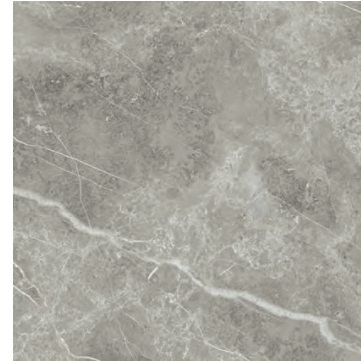

90°

Floor Tile / Pavimento LAURENT GREY 90 X 90 REC. NPLUS.

Wall Tile / Revestimiento LAURENT GREY SLIM 45 X 120 REC. NPLUS. - DECORADO LAURENT CRAFT GREY SLIM 45 X 120 REC. NPLUS.

LAURENT BLACK
90 X 90 / 36" X 36" REC.
90 X 90 / 36" X 36" REC. NPLUS

N9A1
N9C1
LAURENT BLACK
75 X 75 / 30" X 30" REC.
75 X 75 / 30" X 30" REC. NPLUS

MOSAICO LAURENT BLACK
30 X 30 / 12" X 12" **G042**
30 X 30 / 12" X 12" NPLUS **G043**

LAURENT GREY
90 X 90 / 36" X 36" REC.
90 X 90 / 36" X 36" REC. NPLUS