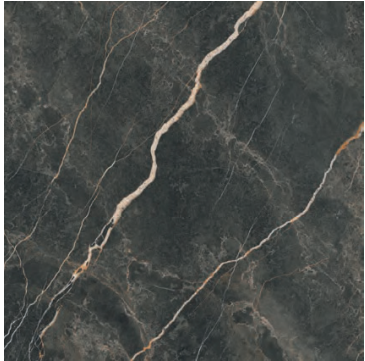

90°

Floor Tile / Pavimento LAURENT GREY 90 X 90 REC. NPLUS.

Wall Tile / Revestimiento LAURENT GREY SLIM 45 X 120 REC. NPLUS. - DECORADO LAURENT CRAFT GREY SLIM 45 X 120 REC. NPLUS.

LAURENT BLACK
90 X 90 / 36" X 36" REC.
90 X 90 / 36" X 36" REC. NPLUS

N9A1
N9C1
LAURENT BLACK
75 X 75 / 30" X 30" REC.
75 X 75 / 30" X 30" REC. NPLUS

MOSAICO LAURENT BLACK
30 X 30 / 12" X 12" **G042**
30 X 30 / 12" X 12" NPLUS **G043**

LAURENT GREY
90 X 90 / 36" X 36" REC.
90 X 90 / 36" X 36" REC. NPLUS