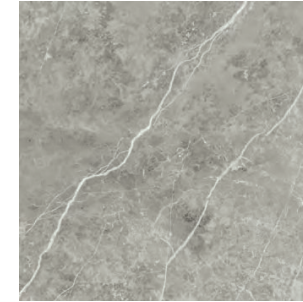

90°

Floor Tile / Pavimento LAURENT GREY 90 X 90 REC. NPLUS.

Wall Tile / Revestimiento LAURENT GREY SLIM 45 X 120 REC. NPLUS. - DECORADO LAURENT CRAFT GREY SLIM 45 X 120 REC. NPLUS.

LAURENT BLACK
90 X 90 / 36" X 36" REC.
90 X 90 / 36" X 36" REC. NPLUS

N9A1
N9C1
LAURENT BLACK
75 X 75 / 30" X 30" REC.
75 X 75 / 30" X 30" REC. NPLUS

MOSAICO LAURENT BLACK
30 X 30 / 12" X 12" **G042**
30 X 30 / 12" X 12" NPLUS **G043**

LAURENT GREY
90 X 90 / 36" X 36" REC.
90 X 90 / 36" X 36" REC. NPLUS