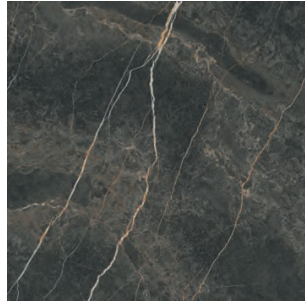

90°

Floor Tile / Pavimento LAURENT GREY 90 X 90 REC. NPLUS.

Wall Tile / Revestimiento LAURENT GREY SLIM 45 X 120 REC. NPLUS. - DECORADO LAURENT CRAFT GREY SLIM 45 X 120 REC. NPLUS.

LAURENT BLACK
90 X 90 / 36" X 36" REC.
90 X 90 / 36" X 36" REC. NPLUS

N9A1
N9C1
LAURENT BLACK
75 X 75 / 30" X 30" REC.
75 X 75 / 30" X 30" REC. NPLUS

MOSAICO LAURENT BLACK
30 X 30 / 12" X 12" **G042**
30 X 30 / 12" X 12" NPLUS **G043**

LAURENT GREY
90 X 90 / 36" X 36" REC.
90 X 90 / 36" X 36" REC. NPLUS