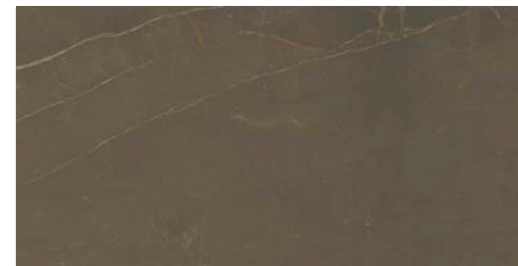

IM ARRANGEMENT VERWENDETE BODENFLIESE
FLOOR TILES USED IN THE ARRANGEMENT

LINEARSTONE BROWN GLASIERTES FEINSTEINZEUG 59,8×119,8
LINEARSTONE BROWN GRES TILE 59,8×119,8

cm	unit measure	pcs	m²	kg	pcs	m²	kg
25×75	m²	7	1,30	21,10	-	36,40	590
25×75 EINLEGER	pcs	2	0,40	6,10	-	28,50	462
19,8×19,8	pcs	28	1,10	13,00	-	66,00	777

GRES PORCELAIN

WHITE BODY

OUTDOOR

CLINKER