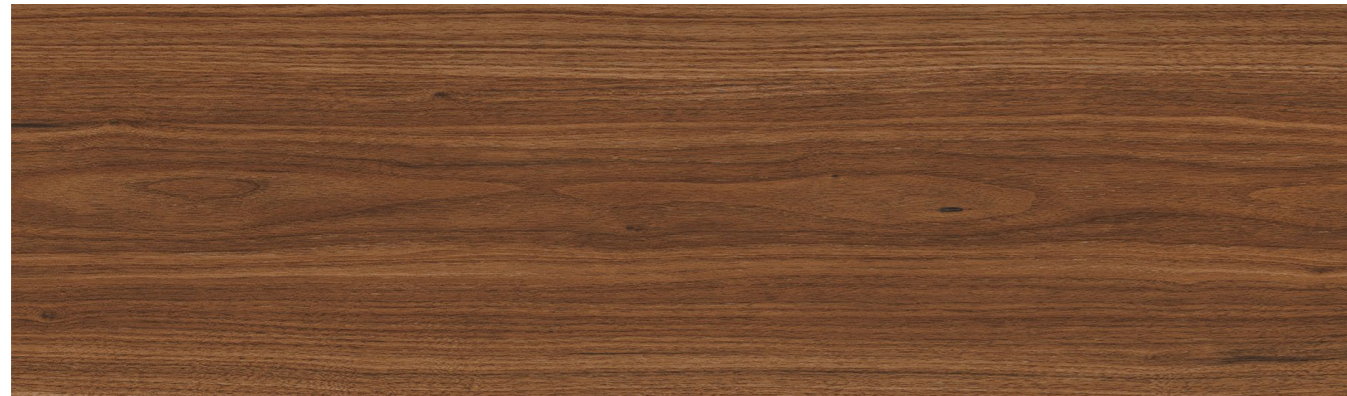

RAINWOOD | COLLECTION

/ *DARK BROWN (RNW 05)*

matt

PEI ●●●●○ / /

17,5 × 60 [7" × 24"]

0,8 cm [0.31"]
 24