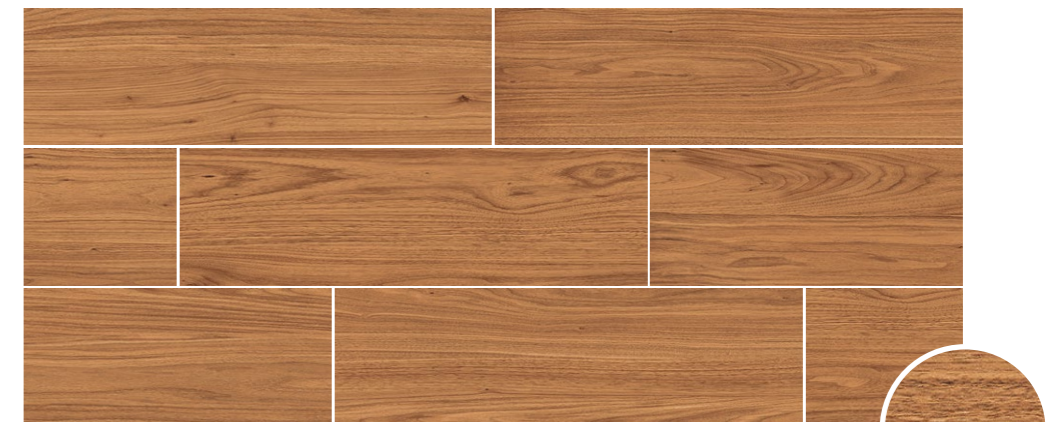

matt

PEI ●●●●○ /  / 

17,5 × 60 [7" × 24"]

 0,8 cm [0.31"]
 24

 5902683178678

RAINWOOD | COLLECTION

/ Rainwood BROWN

RAINWOOD | COLLECTION