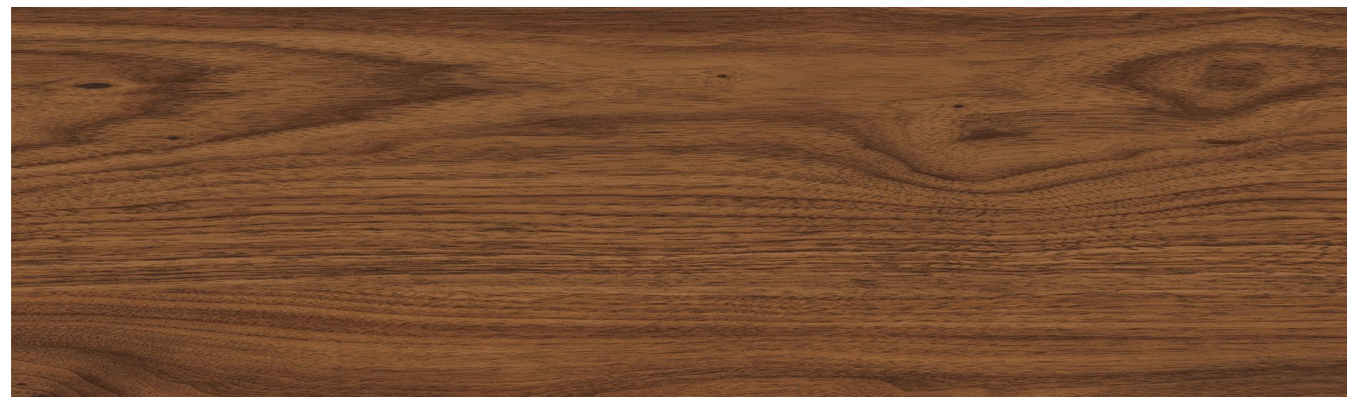

/ *DARK BROWN (RNW 05)*

matt

PEI ●●●●○ /  / 

17,5 × 60 [7" × 24"]

 0,8 cm [0.31"]
 24

5902683178692

RAINWOOD | COLLECTION

DARK BROWN