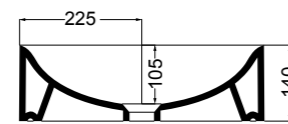

30022 bidet a terra_BTW bidet

30080 lavabo da appoggio 45 cm_counter-top basin 45 cm

30090 lavabo incasso e da appoggio 45 cm_inset and counter-top basin 45 cm

30081 lavabo da appoggio 60 cm_counter-top basin 60 cm