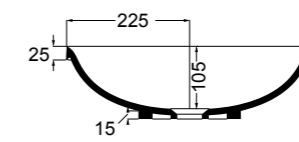

30022 bidet a terra_BTW bidet

30080 lavabo da appoggio 45 cm_counter-top basin 45 cm

30090 lavabo incasso e da appoggio 45 cm_inset and counter-top basin 45 cm

30081 lavabo da appoggio 60 cm_counter-top basin 60 cm