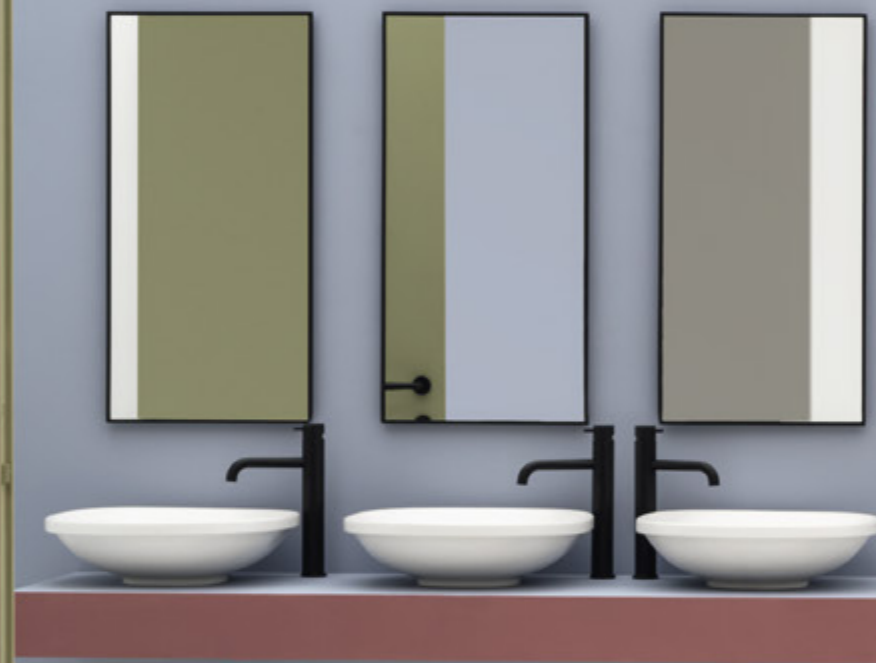

01
Bianco lucido
White glossy

_Set 1

30060-12 vaso sospeso Bianco matt_wall hung wc White matt
30020-12 bidet sospeso Bianco matt_wall hung bidet White matt
BA641015 placca B Nero matt_flushing plate B Black matt
30091-10 lavabo Sahara matt 60 cm_basin Sahara matt 60 cm
330278 specchio 40x80 cm_mirror 40x80 cm
40010022 piano d'appoggio grezzo stuccabile 100x50 cm_paintable wooden raw top 100x50 cm

30091-10 lavabo Sahara matt 60 cm_basin Sahara matt 60 cm
 330278 specchio 40x80 cm_mirror 40x80 cm
 40010022 piano d'appoggio grezzo stuccabile 100x50 cm_paintable wooden raw top 100x50 cm

30060-12
vaso sospeso Bianco matt
wall hung wc White matt
30020-12
bidet sospeso Bianco matt
wall hung bidet White matt
BA641015
placca B Nero matt
flushing plate B Black matt

_Set 2

30081-09 lavabo Grigio matt 60 cm_basin Grey matt 60 cm
 30016-09 vaso a terra Grigio matt_BTW wc Grey matt
 30022-09 bidet a terra Grigio matt_BTW bidet Grey matt
 40016022 piano d'appoggio grezzo stuccabile 160x50 cm_piano d'appoggio grezzo stuccabile 160x50 cm
 BA154963 placca A Cromo_flushing plate A Chrome

_Set 3

30090-12 lavabo Bianco matt 45 cm_basin White matt 45 cm
 330279 specchio 40x80 cm_mirror 40x80 cm
 40016022 piano d'appoggio grezzo stuccabile 160x50 cm_paintable wooden raw top 160x50 cm

30090-07 lavabo appoggio Nero matt 45 cm_basin Black matt 45 cm
 330286 specchio Ø 60 cm_mirror Ø 60 cm
 4008021 piano d'appoggio Frassino scuro 80x50 cm_top Dark ash 80x50 cm