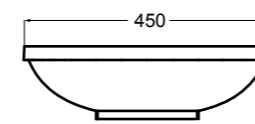

30091-01 lavabo Bianco lucido 60 cm_basin White glossy 60 cm
 30016-01 vaso a terra Bianco lucido_BTW wc White glossy
 30015-01 vaso monoblocco Bianco lucido_monobloc wc White glossy
 30051-01 cassetta monoblocco Bianco lucido_cistern monobloc White glossy
 4008012 piano appoggio laccato Bianco matt 80x50 cm_lacquered top White matt 80x50 cm
 500100 specchio 50x4x80 cm_mirror 50x4x80 cm

30060 vaso sospeso NORIM®_wall hung wc NORIM®

30020 bidet sospeso_wall hung bidet

30016 vaso a terra NORIM®_BTW wc NORIM®

30015 vaso monoblocco NORIM®_monobloc wc NORIM®
30051 cassetta monoblocco_cistern monobloc

30022 bidet a terra_BTW bidet

30080 lavabo da appoggio 45 cm_counter-top basin 45 cm

30090 lavabo incasso e da appoggio 45 cm_inset and counter-top basin 45 cm

30081 lavabo da appoggio 60 cm_counter-top basin 60 cm