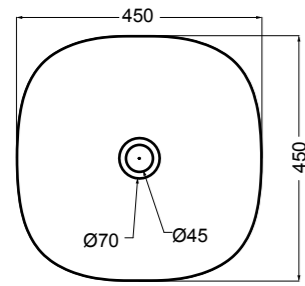

30022 bidet a terra_BTW bidet

30080 lavabo da appoggio 45 cm_counter-top basin 45 cm

30090 lavabo incasso e da appoggio 45 cm_inset and counter-top basin 45 cm

30081 lavabo da appoggio 60 cm_counter-top basin 60 cm

30091 lavabo incasso e da appoggio 60 cm_inset and counter-top basin 60 cm