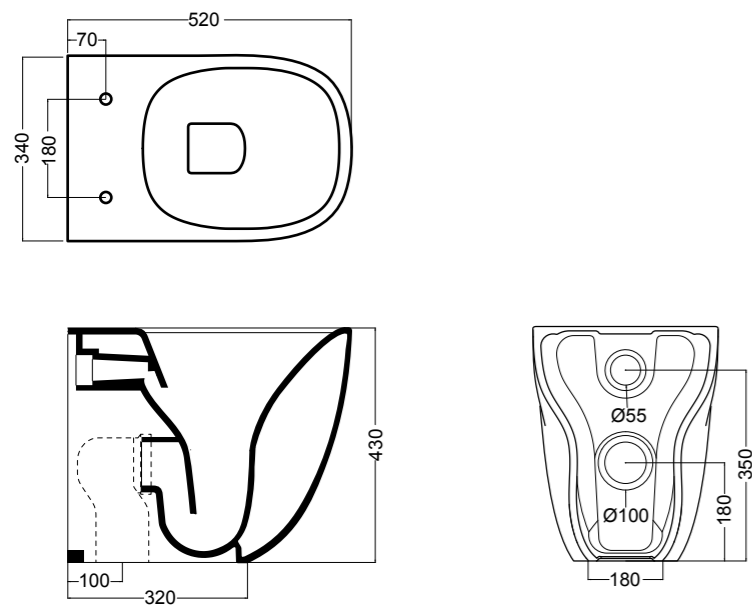

30080 lavabo da appoggio 45 cm_counter-top basin 45 cm