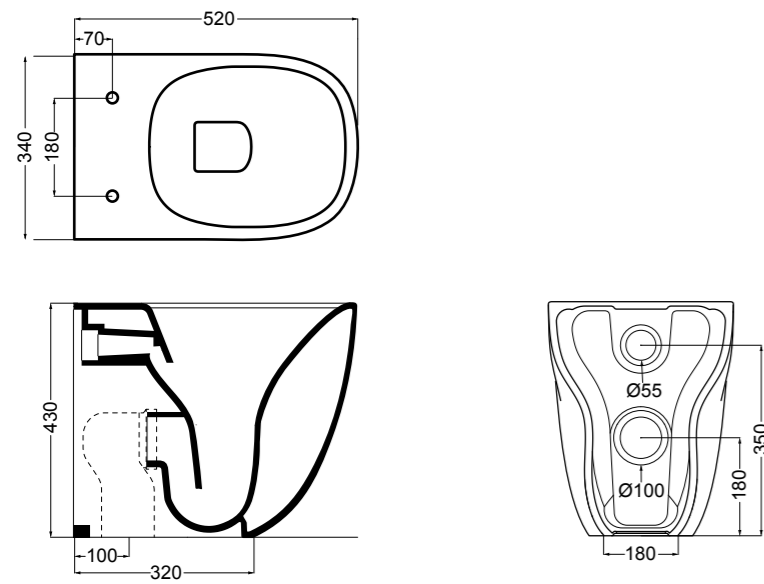

30020 bidet sospeso_wall hung bidet