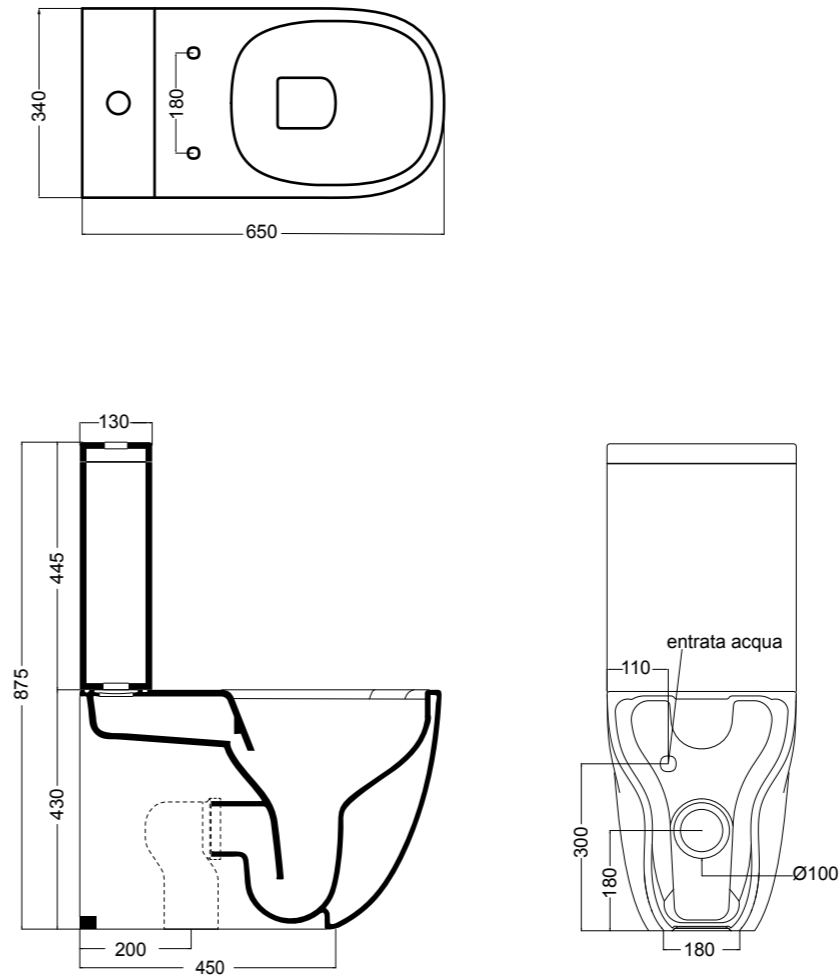

_Set 3

30090-12 lavabo Bianco matt 45 cm_basin White matt 45 cm
 330279 specchio 40x80 cm_mirror 40x80 cm
 40016022 piano d'appoggio grezzo stuccabile 160x50 cm_paintable wooden raw top 160x50 cm

30090-07 lavabo appoggio Nero matt 45 cm_basin Black matt 45 cm
 330286 specchio Ø 60 cm_mirror Ø 60 cm
 4008021 piano d'appoggio Frassino scuro 80x50 cm_top Dark ash 80x50 cm

30091-01 lavabo Bianco lucido 60 cm_basin White glossy 60 cm
 30016-01 vaso a terra Bianco lucido_BTW wc White glossy
 30015-01 vaso monoblocco Bianco lucido_monobloc wc White glossy
 30051-01 cassetta monoblocco Bianco lucido_cistern monobloc White glossy
 4008012 piano appoggio laccato Bianco matt 80x50 cm_lacquered top White matt 80x50 cm
 500100 specchio 50x4x80 cm_mirror 50x4x80 cm

30022 bidet a terra_BTW bidet

30080 lavabo da appoggio 45 cm_counter-top basin 45 cm

30090 lavabo incasso e da appoggio 45 cm_inset and counter-top basin 45 cm

30081 lavabo da appoggio 60 cm_counter-top basin 60 cm

30091 lavabo incasso e da appoggio 60 cm_inset and counter-top basin 60 cm