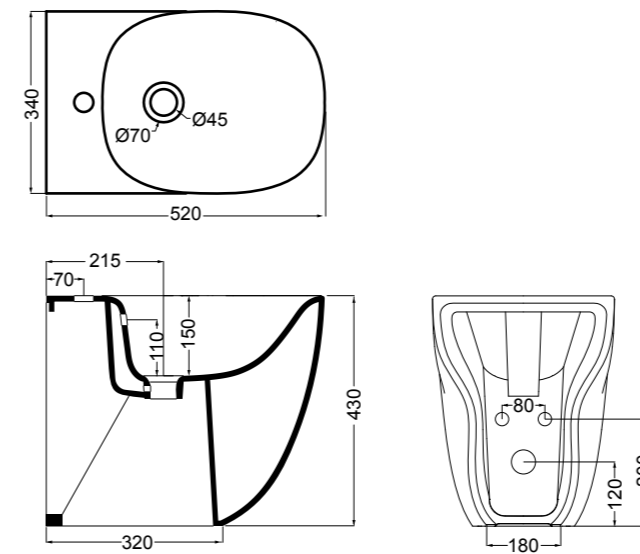

30060 vaso sospeso NORIM®_wall hung wc NORIM®

30020 bidet sospeso_wall hung bidet

30016 vaso a terra NORIM®_BTW wc NORIM®

30015 vaso monoblocco NORIM®_monobloc wc NORIM®
30051 cassetta monoblocco_cistern monobloc

30022 bidet a terra_BTW bidet

30080 lavabo da appoggio 45 cm_counter-top basin 45 cm

30090 lavabo incasso e da appoggio 45 cm_inset and counter-top basin 45 cm

30081 lavabo da appoggio 60 cm_counter-top basin 60 cm

30091 lavabo incasso e da appoggio 60 cm_inset and counter-top basin 60 cm