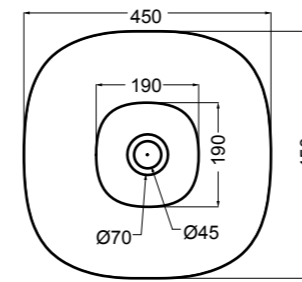

30022 bidet a terra_BTW bidet

30080 lavabo da appoggio 45 cm_counter-top basin 45 cm

30090 lavabo incasso e da appoggio 45 cm_inset and counter-top basin 45 cm

30081 lavabo da appoggio 60 cm_counter-top basin 60 cm