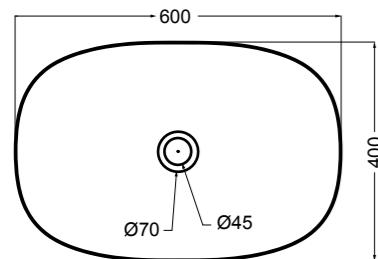

30022 bidet a terra_BTW bidet

30080 lavabo da appoggio 45 cm_counter-top basin 45 cm

30090 lavabo incasso e da appoggio 45 cm_inset and counter-top basin 45 cm

30081 lavabo da appoggio 60 cm_counter-top basin 60 cm

30091 lavabo incasso e da appoggio 60 cm_inset and counter-top basin 60 cm