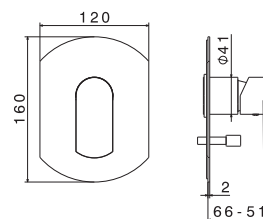

Cod.	Finiture / Finishing	€
B0.010	cromo / chrome	86,00