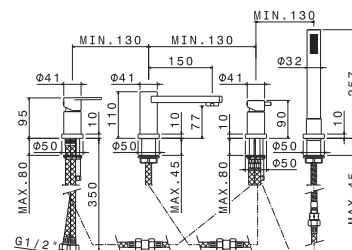

Cod.	Finiture / Finishing	€
B0.010	cromo / chrome	349,00

mod. **V01160**

Gruppo bordo vasca con deviatore e set doccia.

Complete set of: deck mounted mixer with diverter and complete hand shower set.