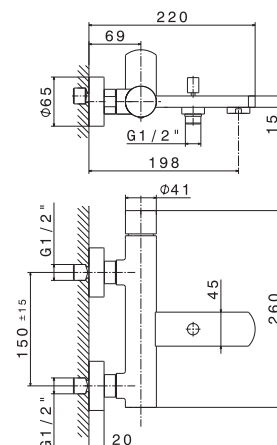

Cod.	Finiture / Finishing	€
B0.010	cromo / chrome	236,00