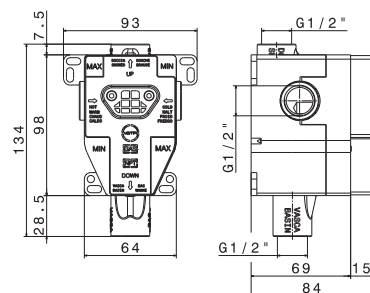

Corpo incasso grezzo universale per miscelatore monocomando vasca/doccia con deviatore automatico, senza parti esterne.

Universal concealed body for single-lever bath/shower mixer with automatic diverter, without external parts.