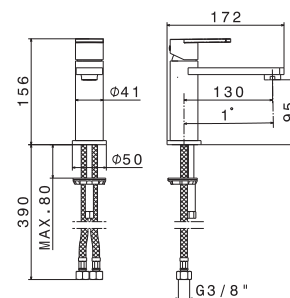

Cod.	Finiture / Finishing	€
B0.010	cromo / chrome	180,00

mod. **V01020**

Miscelatore monocomando versione alta per lavabo da appoggio, **con scarico da 1"1/4**. Flessibili di alimentazione F 3/8".

Single-lever mixer, high version for above counter basin, with 1"1/4 pop-up waste set. 3/8" female connection hoses.