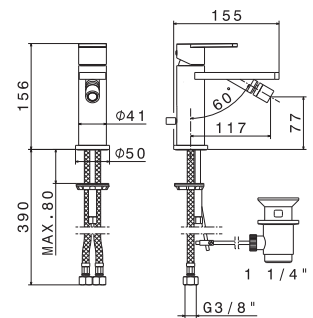

Cod.	Finiture / Finishing	€
B0.010	cromo / chrome	189,00