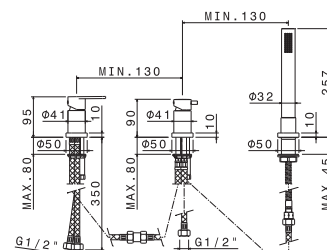

Cod.	Finiture / Finishing	€
B0.010	cromo / chrome	246,00