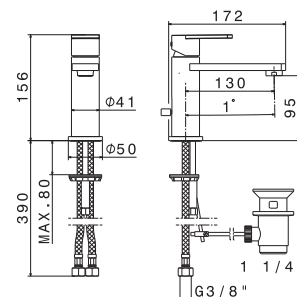

PLAVIS

mod. **V01010**

Miscelatore monocomando per lavabo **con scarico da 1"1/4** - Flessibili di alimentazione F 3/8".

Single-lever basin mixer with 1"1/4 pop-up waste set. 3/8" female connection hoses.