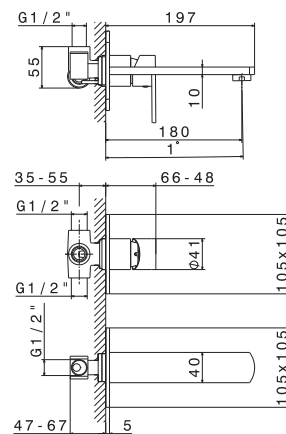

Cod.	Finiture / Finishing	€
B0.010	cromo / chrome	236,00