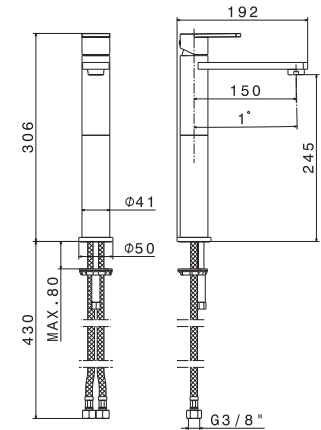

Cod.	Finiture / Finishing	€
B0.010	cromo / chrome	221,00