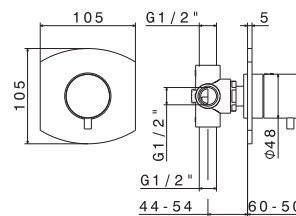

mod. **V01120**

Deviatore ad incasso a 4 vie.

4-way concealed diverter.