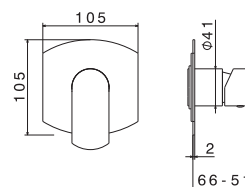

mod. V01130E

Parte esterna per miscelatore monocomando doccia da incasso, **senza parte incasso**.
Abbinare con V00002.

*External part for concealed single-lever shower mixer, **without concealed part**.
Combine with V00002.*

Cod.	Finiture / Finishing	€
B0.010	cromo / chrome	71,00

mod. V00002

Corpo incasso grezzo universale per miscelatore monocomando doccia, senza parti esterne.

Universal concealed body for single-lever shower mixer, without external parts.