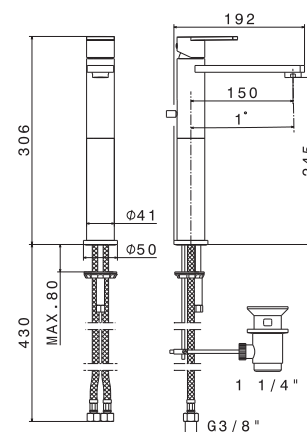

Cod.	Finiture / Finishing	€
B0.010	cromo / chrome	233,00