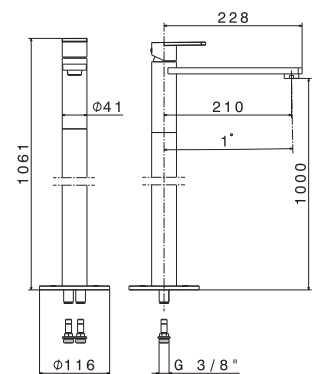

Cod.	Finiture / Finishing	€
B0.010	cromo / chrome	357,00