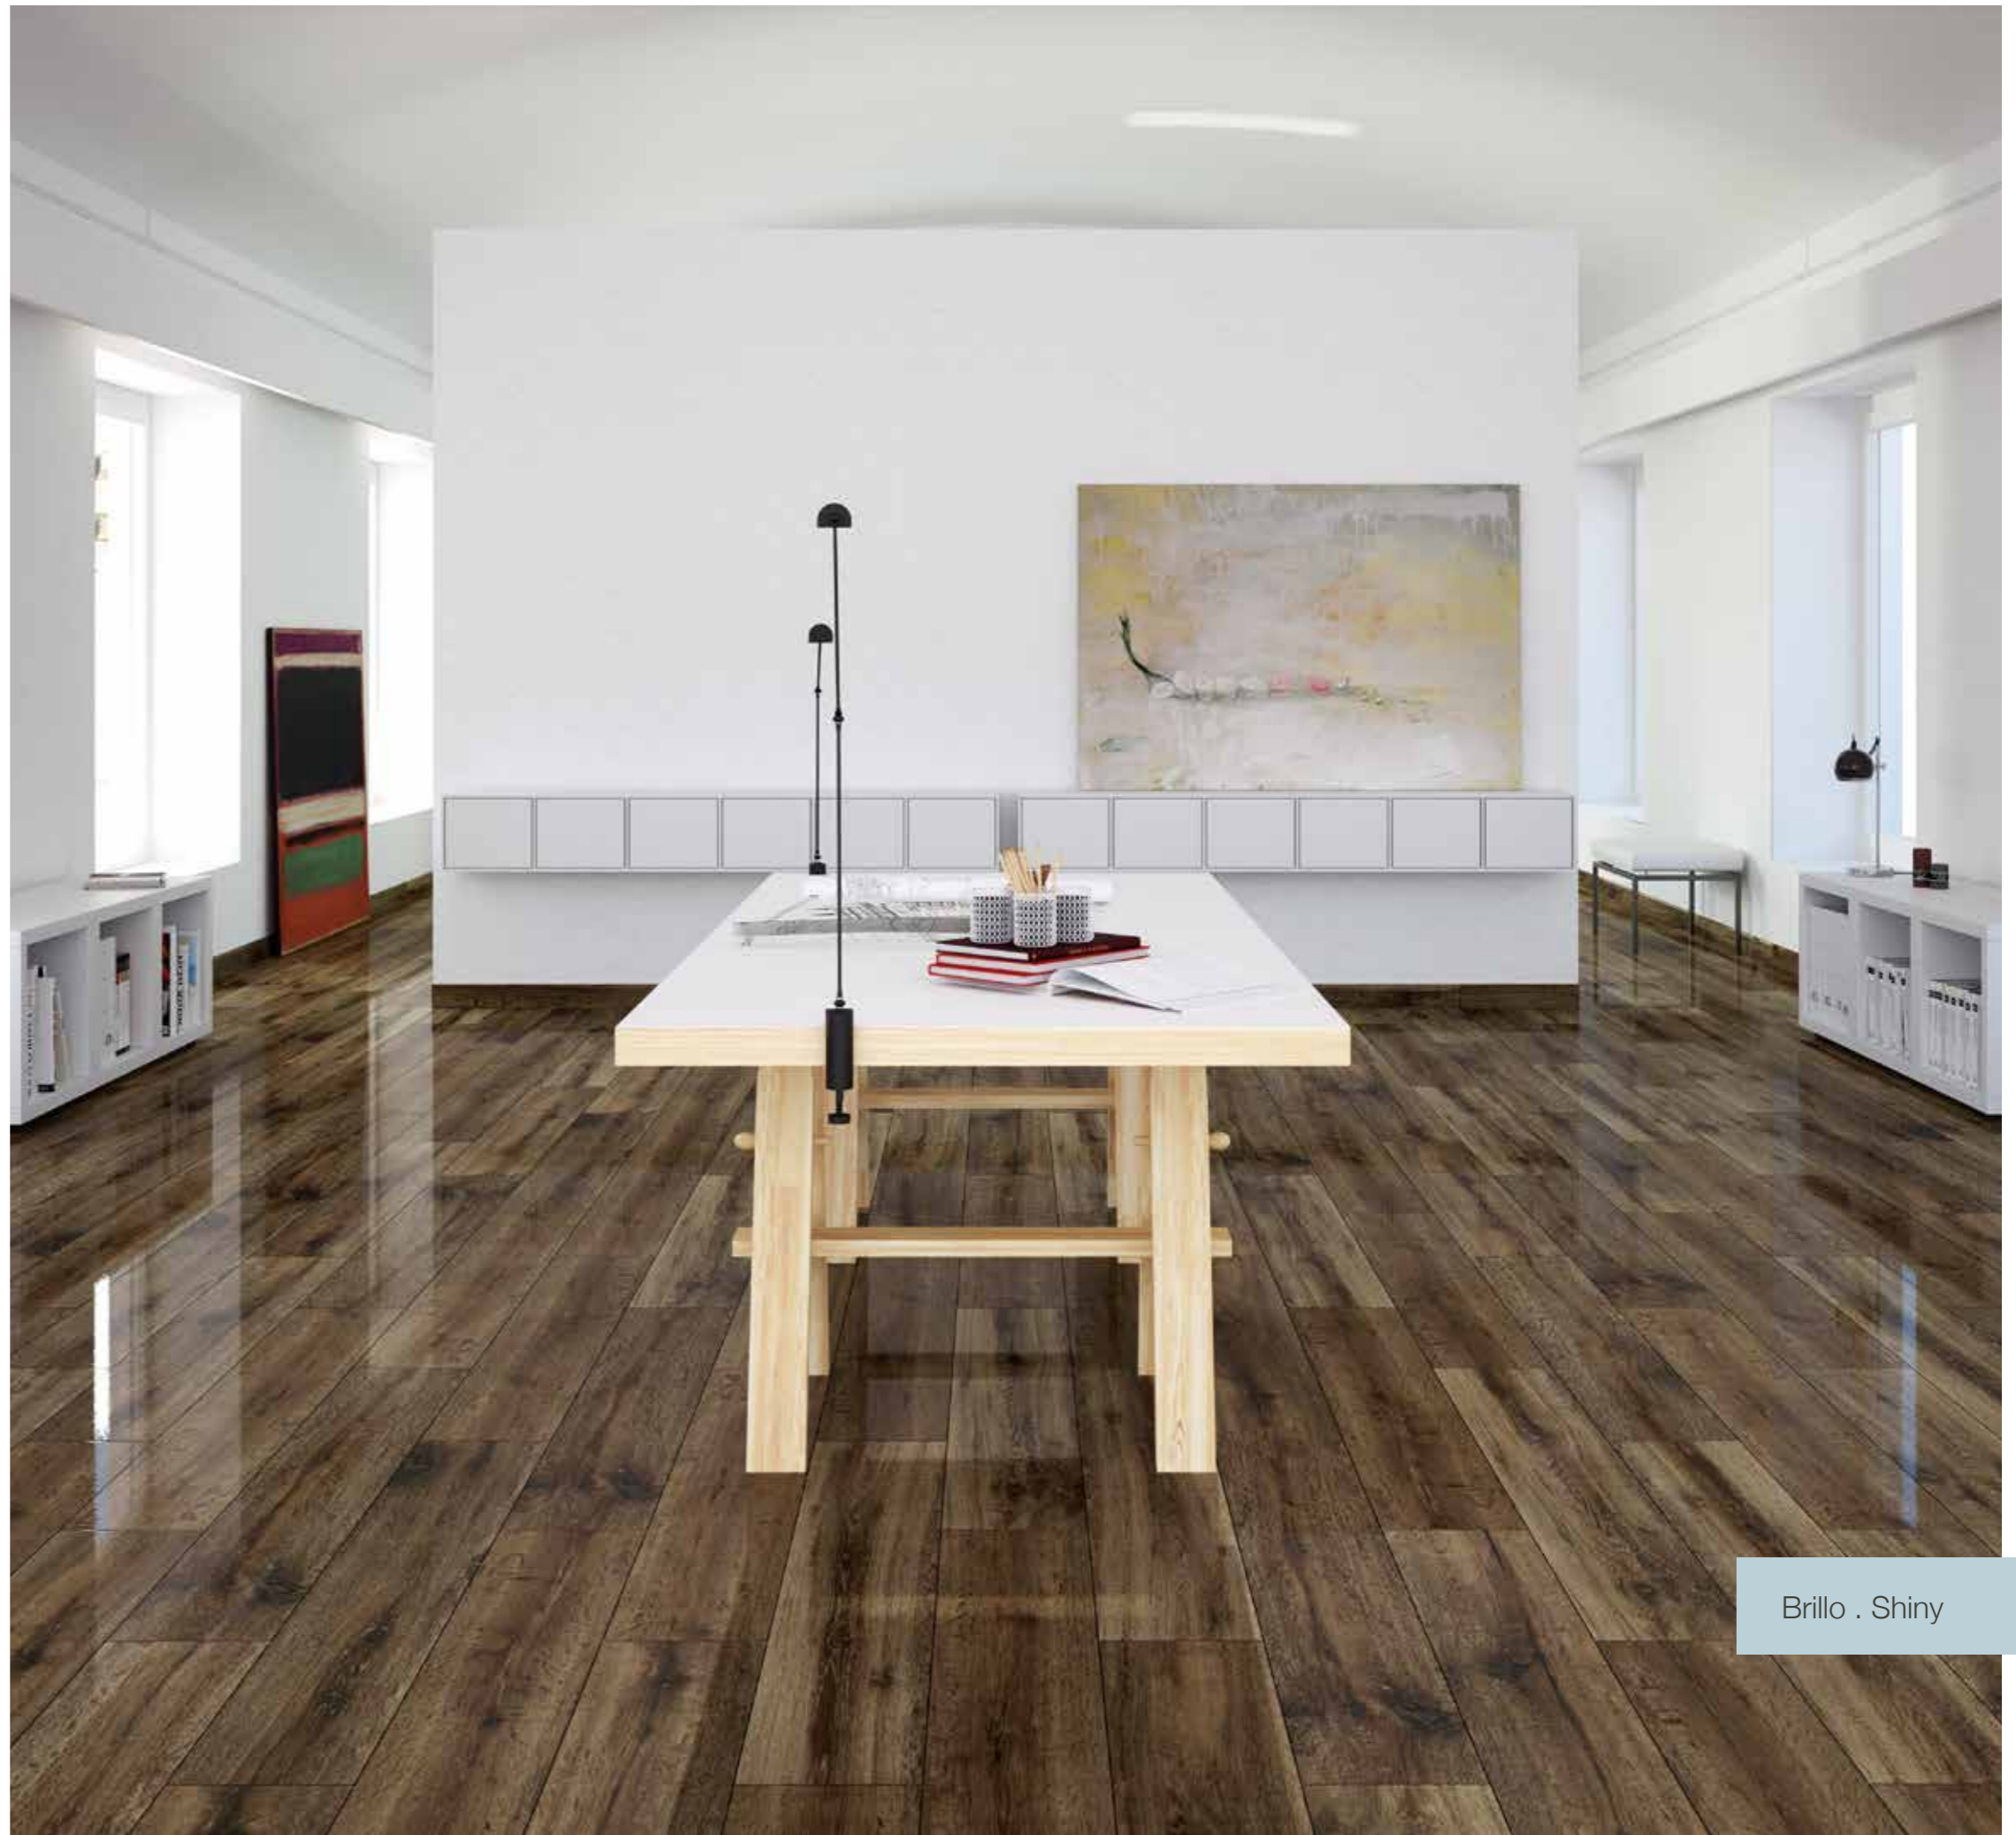

Udine Forest
20 x 114 cm.

P2014L

DISPONIBLE EN TODOS LOS COLORES
AVAILABLE IN ALL COLORS

Rodapié / Skirting Udine TR-22
10 x 57 cm. [PCK. 15]

EJEMPLOS DE COLOCACIÓN / EXAMPLES OF PLACEMENT

Ambiente realizado con Udine Forest. 20 x 114 cm. Rodapié Udine Forest 10 x 57 cm.