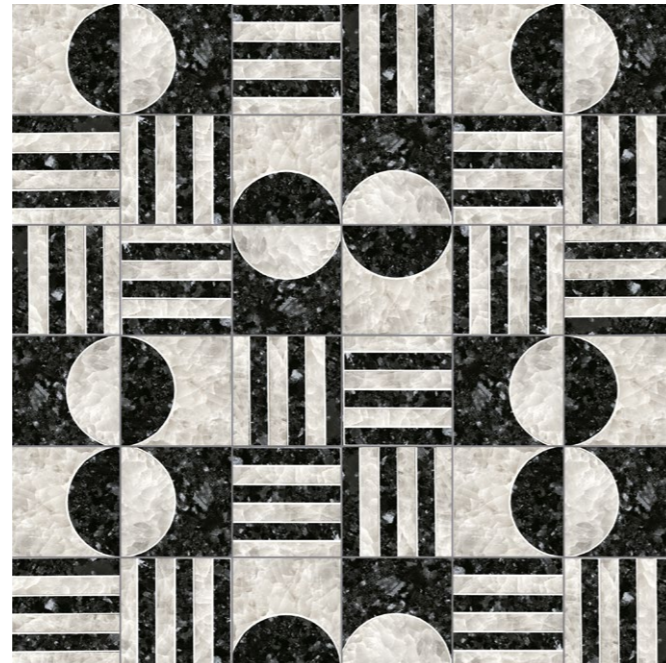

2 OPULENCE BALANCE 30x30 - 12"x12"

PROJECT MANAGEMENT
MKTG PIEMME

.....