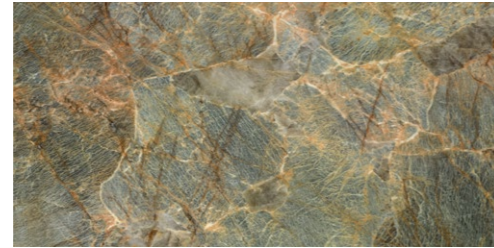

*60x119,5
03349 | ECCENTRIC LEV/RET ∇ 9,5