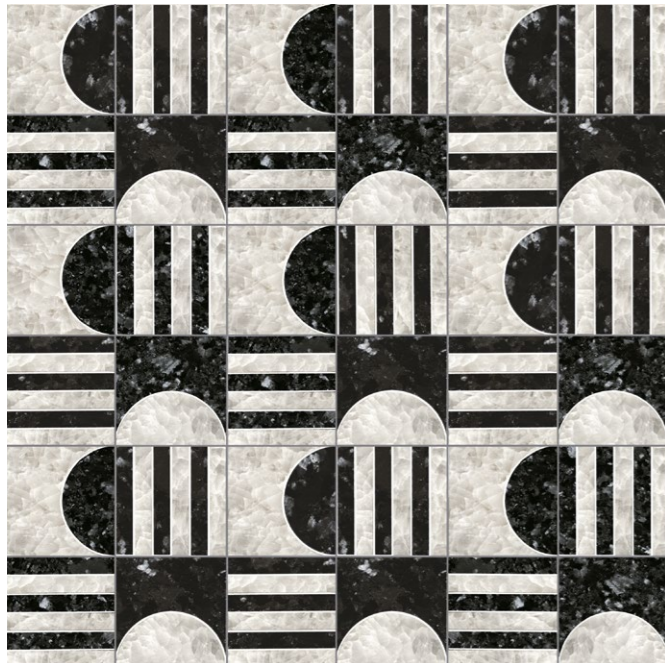

UNGHIA JOLLY 1,5x1,5 - 5/8"x5/8" 9,5mm
LEV/RET

OPULENCE | SOLUZIONI DI POSA

INSTALLATION SOLUTIONS
VERLEGUNGSVORSCHLÄGE
SOLUTIONS DE POSE

1 OPULENCE VERTIGO 30x60 - 12"x24"

2 OPULENCE VERTIGO 30x60 - 12"x24"