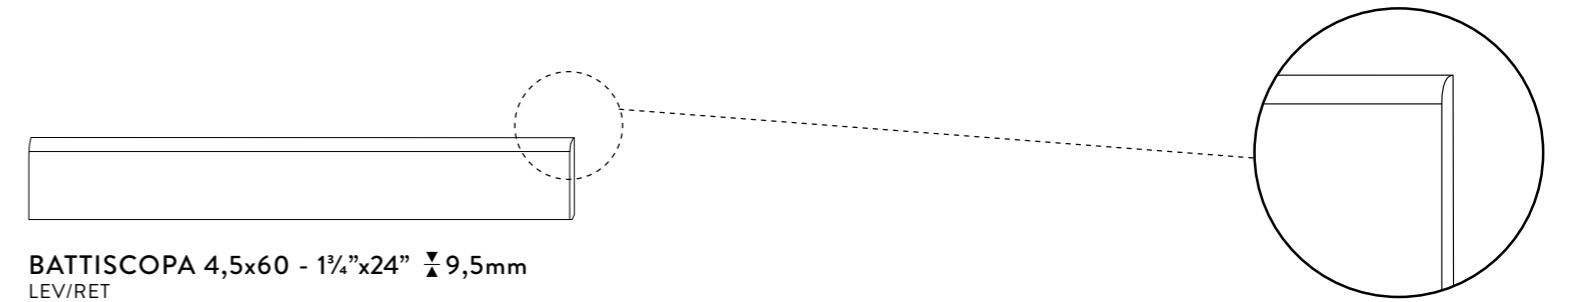

IMBALLI | PACKING | VERPACKUNG | EMBALLAGE

FORMATO / SIZE		MM							
			PEZZI/SCATOLA PIECES/BOX STCK/KARTON CARREAUX/ BOÎTE	MQ/SCATOLA SQMT/BOX QM/KARTON M2/BOÎTE	KG/SCATOLA KGS/BOX KG/KARTON KG/BOÎTE	SCATOLE/PALETTA BOXES/PALLET KARTON/PALLET BOÎTE/PALETTE	MQ/PALETTA SQMT/PALLET QM/PALLET M2 /PALETTE	KG/PALETTA KGS/PALLET KG/PALLET KG/PALETTE	FORMATO PALETTA SIZE PALLET FORMAT PALLET DIM. PALETTE
89,5x89,5 LEV RET	P	9,5	2	1,602	36,50	20	32,04	730	95x95x105
60x119,5 LEV RET	P	9,5	2	1,434	32	30	43,02	960	120x80x75
60x60 LEV RET	P	9,5	3	1,080	22,50	40	43,20	900	120x80x75
30x60 LEV RET	P	9,5	6	1,080	22,50	48	51,84	1080	120x80x75
30x90 GLOSSY - MATT RET	PB	10	5	1,350	23,50	40	54	940	120x80x75
30x90 STUD	PB	10	5	1,350	23,50	40	54	940	120x80x75
30x90 PLISSÉ	PB	10	5	1,350	23,50	40	54	940	120x80x75
30x90 RHAPSODY	PB	10	4	1,080	19	20			
30x90 EGO	PB	10	4	1,080	19	20			
PEZZI SPECIALI / SPECIAL PIECES									
30x119,5 GRAD. COSTA RETTA LEV RET	P	9,5	2	0,717	17	20			
4,5x60 BATT. LEV RET	P	9,5	14	0,378	8	80			
1,5x119,5 BACCHETTA JOLLY LEV RET	P	9,5	6	0,108	2,5	48			
1,5x1,5 UNGHIA JOLLY LEV RET	P	9,5	6	0,001	0,50	48			

OPULENCE | PEZZI SPECIALI

SPECIAL PIECES
FORMSTÜCKE
PIÈCES SPÉCIALES

BATTISCOPA 4,5x60 - 1 3/4"x24" 9,5mm
LEV/RET