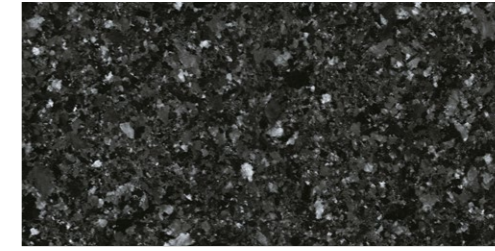

*60x119,5
03348 | PLEASURE LEV/RET 9,5