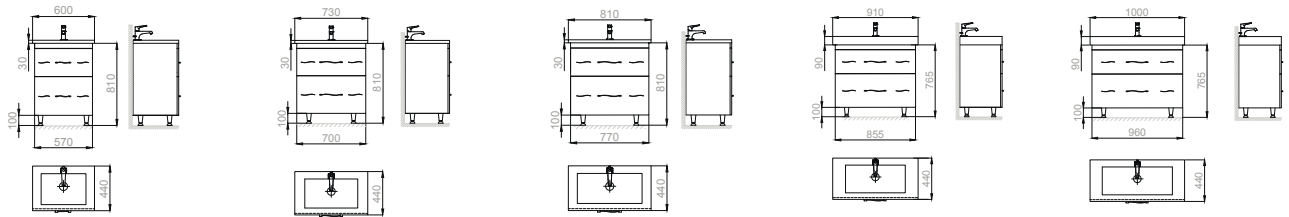

Collection: **MINDAL**

ТУМБИ / ТУМБЫ / CABINETS / SZAFKI

ПЕНАЛИ / ПЕНАЛЫ / TALL CABINETS / SZAFY WYSOKIE

LED «LAVA DELLA»

IP 44	IR	ALUF	LED120	5MM	ZOOM
-------	----	------	--------	-----	------

UA

Коллекція MINDAL - це хвилюючі м'які і плавні лінії. Відчуття підсилюють ручки ексклюзивного дизайну, які підкреслюють ніжність і витонченість колекції. Меблі прекрасно впишуться в більшість інтер'єрів і всюди будуть виглядати органічно і сучасно. Використовуються ручки двох типорозмірів (207 і 271 мм). Радіус на фасадних елементах доповнює загальну картину і формує загальне приємне враження від меблів, які щодня даруватимуть позитивні емоції.
Можливі колірні рішення: білий.

EN

MINDAL Collection - is exciting, soft and smooth lines. The feeling reinforce handles of exclusive design, which emphasize the delicacy and elegance of the collection. Furniture looks great in most interiors and everywhere will look organic and modern. We use the handle in two dimensions (207 and 271 mm). The radius on the furniture front elements complements the overall picture and creates a pleasant overall impression of the furniture, which will give positive emotions every day.
Available colors: white.