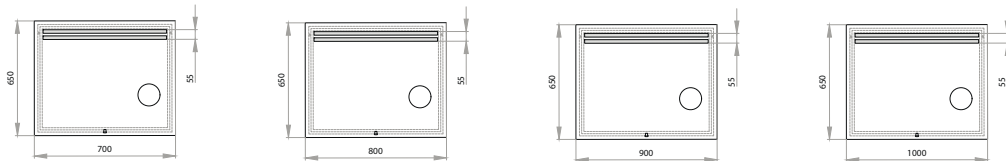

Collection: **MINDAL**

ТУМБИ / ТУМБЫ / CABINETS / SZAFKI

ПЕНАЛИ / ПЕНАЛЫ / TALL CABINETS / SZAFY WYSOKIE

LED «LAVA DELLA»

IP 44	IR	ALUF	LED120	5MM	ZOOM
-------	----	------	--------	-----	------

UA

Коллекція MINDAL - це хвилюючі м'які і плавні лінії. Відчуття підсилюють ручки ексклюзивного дизайну, які підкреслюють ніжність і витонченість колекції. Меблі прекрасно впишуться в більшість інтер'єрів і всюди будуть виглядати органічно і сучасно. Використовуються ручки двох типорозмірів (207 і 271 мм). Радіус на фасадних елементах доповнює загальну картину і формує загальне приємне враження від меблів, які щодня даруватимуть позитивні емоції.
Можливі колірні рішення: білий.

RU

Коллекция MINDAL - это волнующие мягкие и плавные линии. Ошущение усиливают ручки эксклюзивного дизайна, который подчеркивают нежность и изящество коллекции. Мебель прекрасно впишется в большинство интерьеров и везде будет выглядеть органично и современно. Используются ручки двух типоразмеров (207 и 271 мм). Радиус на фасадных элементах дополняет общую картину и формирует общее приятное впечатление от мебели, которая ежедневно будет дарить положительные эмоции.
Возможные цветовые решения: белый.

EN

MINDAL Collection - is exciting, soft and smooth lines. The feeling reinforce handles of exclusive design, which emphasize the delicacy and elegance of the collection. Furniture looks great in most interiors and everywhere will look organic and modern. We use the handle in two dimensions (207 and 271 mm). The radius on the furniture front elements complements the overall picture and creates a pleasant overall impression of the furniture, which will give positive emotions every day.
Available colors: white.