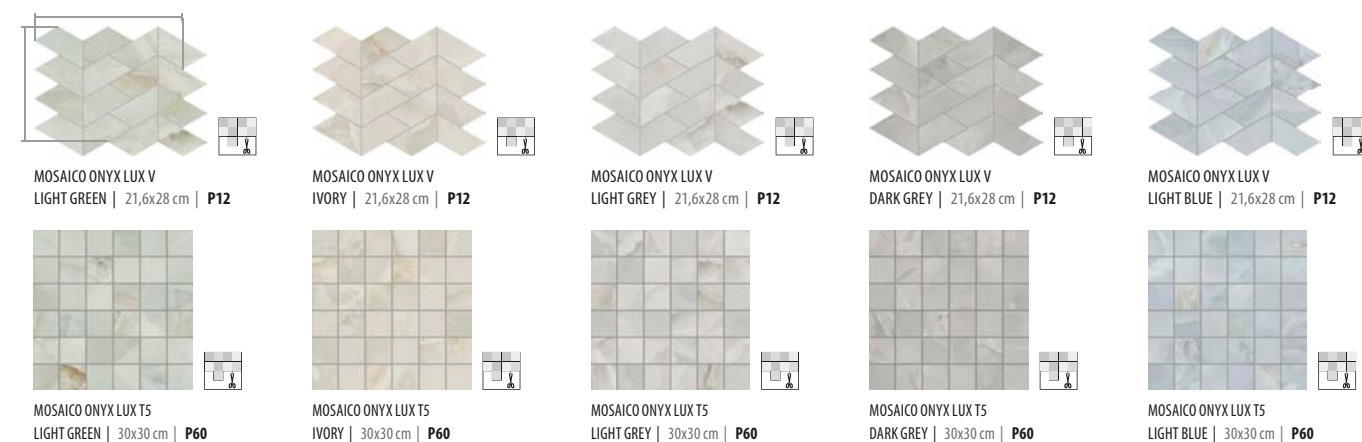

ONYX LUX
| ACABADO LAPADO BRILLO · GLOSSY LAPATTO FINISH |

ONYX SILK
| ACABADO SEDOSO · SILKY FINISH |

| PORCELÁNICO · PORCELAIN |
| RECTIFICADO · RECTIFIED | DESTONIFICADO V3 · DESTONIFIED V3 |
| 60x120 cm · 23,6"x47,2" | 60x60 cm · 23,6"x23,6" | 30x60 cm · 11,8"x23,6" |
| DOS LIENZOS: 120x240 cm · TWO GRAPHIC CHARTS 47,2"x94,5" |

| ESCALA DE LA GRÁFICA 1/2 · GRAPHIC SCALE 1/2 |

wall: ONYX R90 LIGHT GREEN (30x90 cm), ONYX R90 LOT LIGHT GREEN (30x90 cm), ONYX R90 CRETA LIGHT GREEN SHADOW (30x90 cm).
floor: ONYX LUX 120 LIGHT GREEN (60x120 cm).

ONYX 120|60

| COLORES DISPONIBLES · AVAILABLE COLORS |

LIGHT GREEN [E] IVORY [E] LIGHT GREY [E] DARK GREY [E] LIGHT BLUE [E]

MOSAICO ONYX LUX V LIGHT GREEN | 21,6x28 cm | P12 MOSAICO ONYX LUX V IVORY | 21,6x28 cm | P12 MOSAICO ONYX LUX V LIGHT GREY | 21,6x28 cm | P12 MOSAICO ONYX LUX V DARK GREY | 21,6x28 cm | P12 MOSAICO ONYX LUX V LIGHT BLUE | 21,6x28 cm | P12
MOSAICO ONYX LUX TS LIGHT GREEN | 30x30 cm | P60 MOSAICO ONYX LUX TS IVORY | 30x30 cm | P60 MOSAICO ONYX LUX TS LIGHT GREY | 30x30 cm | P60 MOSAICO ONYX LUX TS DARK GREY | 30x30 cm | P60 MOSAICO ONYX LUX TS LIGHT BLUE | 30x30 cm | P60

ONYX collection

wall:
ONYX R90 LIGHT BLUE (30x90 cm)
ONYX R90 CRETA LIGHT BLUE SHADOW (30x90 cm)

floor:
ONYX LUX 60 LIGHT BLUE (60x60 cm)

wall: ONYX R90 IVORY (30x90 cm), ONYX R90 LOT IVORY (30x90 cm), LISTELO FRAME 90 COBRE (9,3x90 cm).
floor: ONYX LUX 60 IVORY (60x60 cm).