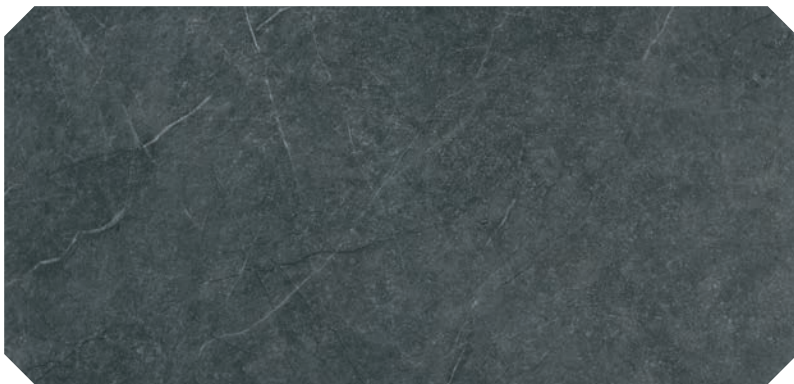

REVESTIMIENTO / WALL TILES **AMALFI**

RC	33,3x90cm 13,1"x35,4"

Beige	RB1113
Blanco	RB1113
Gris	RB1113

ANTRACITA