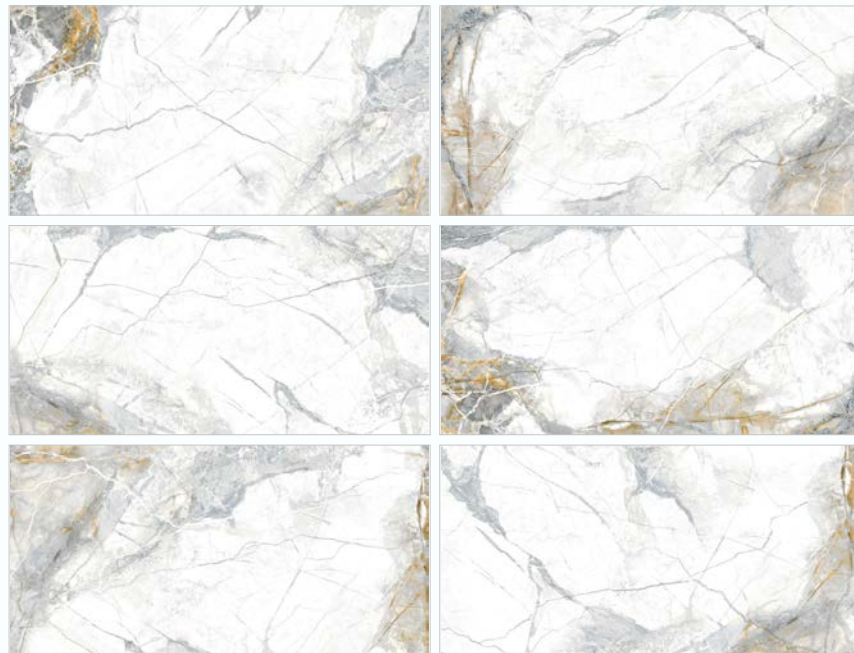

Invisible 600x1200

DESIGN TILES
Delacora

Invisible Light 60120GP42INV00

Invisible Light 60120GP42INV00
 Invisible Dark 60120GP42INV55
 Steel Gold BW0SST09

Invisible Light 60120GP42INV00
 Керамогранит 600×1200×8 мм

Invisible Dark 60120GP42INV55
 Керамогранит 600×1200×8 мм

мм размер	мм толщина	шт. в упаковке	м ² в упаковке	м ² 1 плитки	кг 1 кор.	кор. на поддоне	м ² на поддоне	кг на поддоне
600x1200	8	2	1,44	0,72	28,485	33	47,52	940