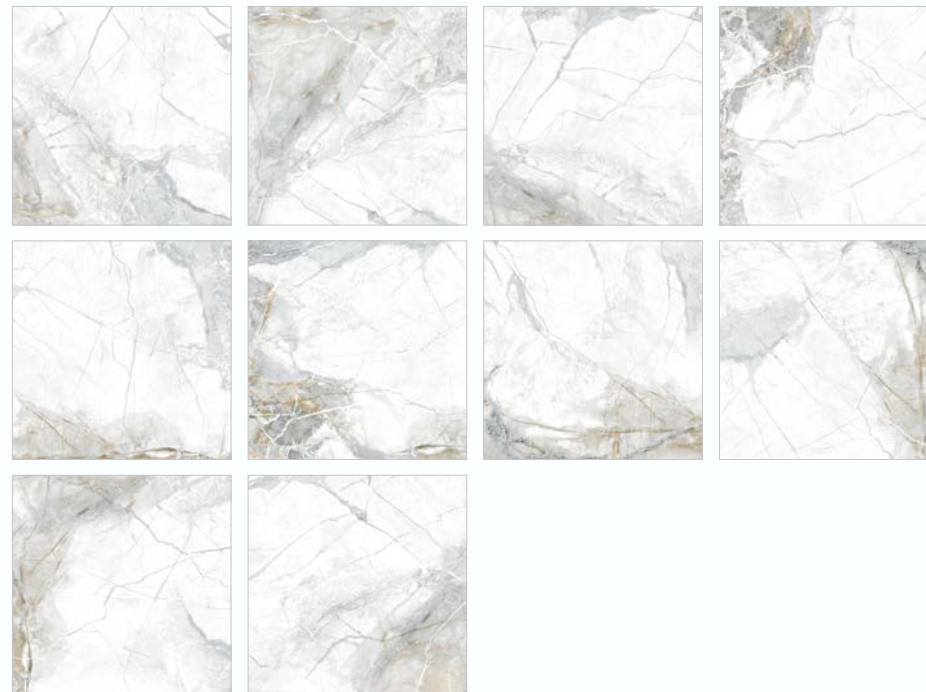

Invisible Light 60120GP42INV00
Invisible Dark 60120GP42INV55
Steel Gold BW0SST09

Invisible 600x600

Delacora DESIGN TILES

Invisible Dark 6060GP40INV55

Invisible Dark 6060GP40INV55

Invisible Dark 6060GP40INV55
Керамогранит 600×600×8 мм