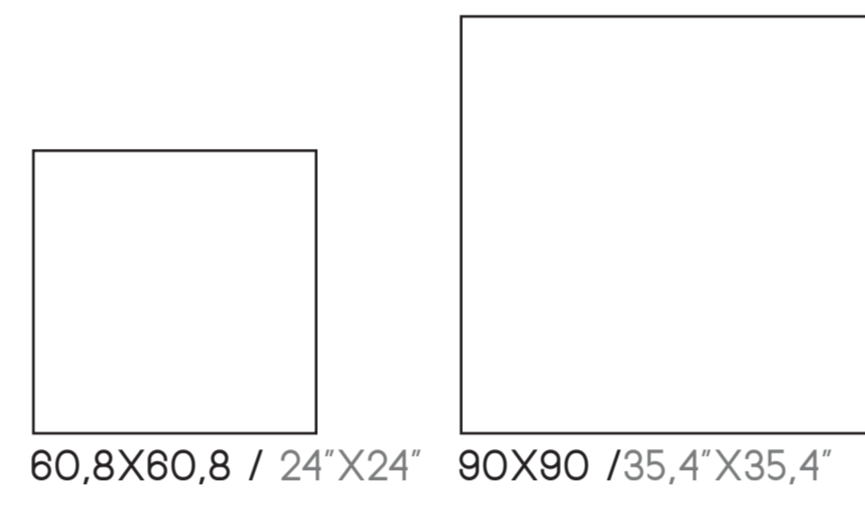

# CHEYENNE

90X90 / 35,4" X 35,4"

PAVIMENTO FLOOR TILES PO PORCELANICO PORCELAIN BRILLO GLOSS RECTIFICADO RECTIFIED DIGITAL DIGITAL

CHEYENNE CREMA 90X90