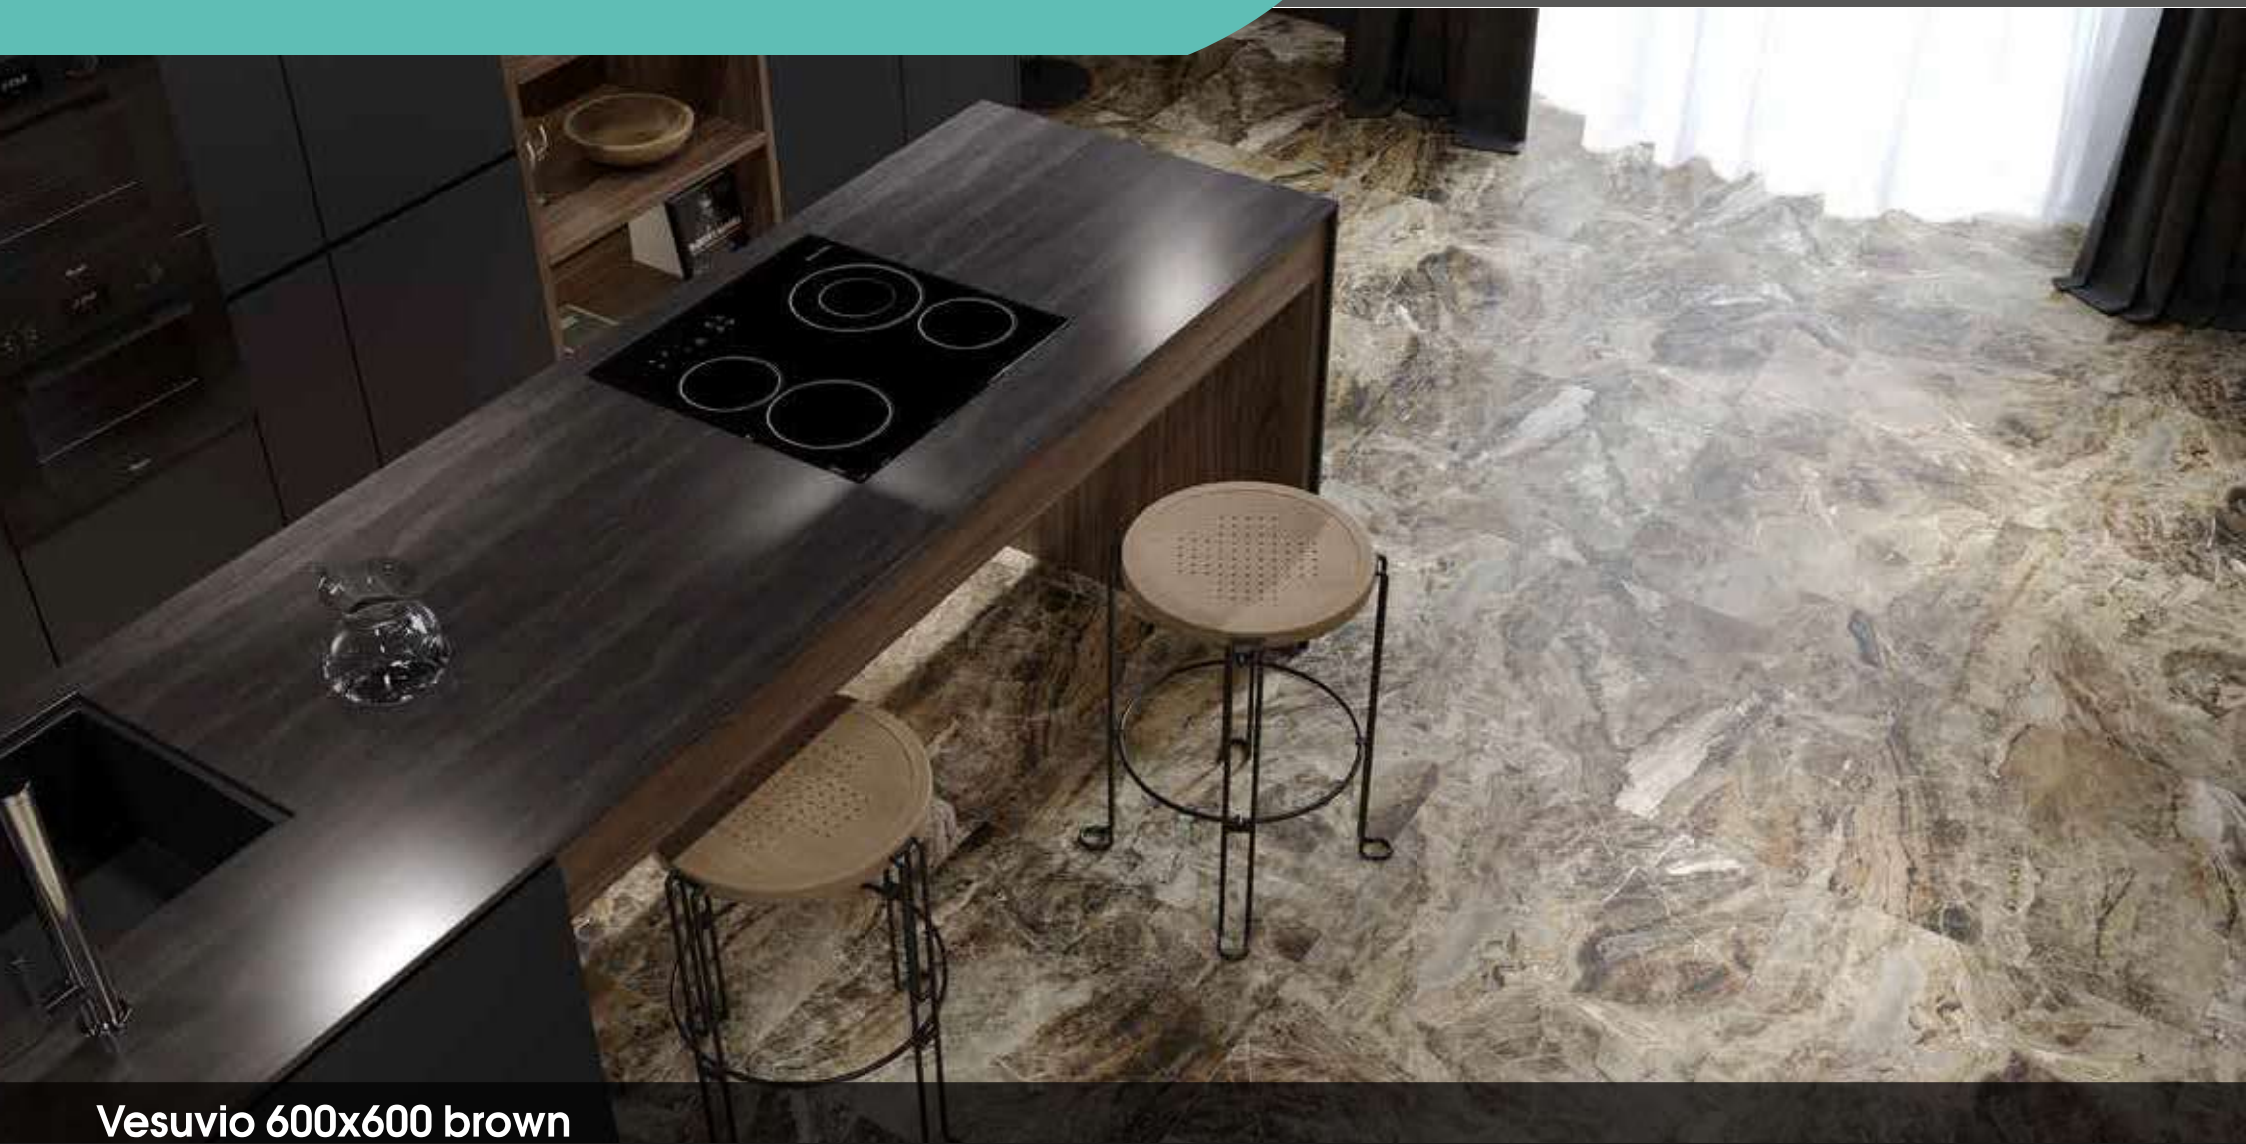

матова поверхня
matt surface

ефект мармуру
marble effect

ректифікована
rectified tile

VESUVIO / ВЕЗУВІО

600 X 600 X 10 MM
600 X 1200 X 10 MM

Vesuvio 600x600 brown

для підлоги / керамограніт
for floor / porcelain gres