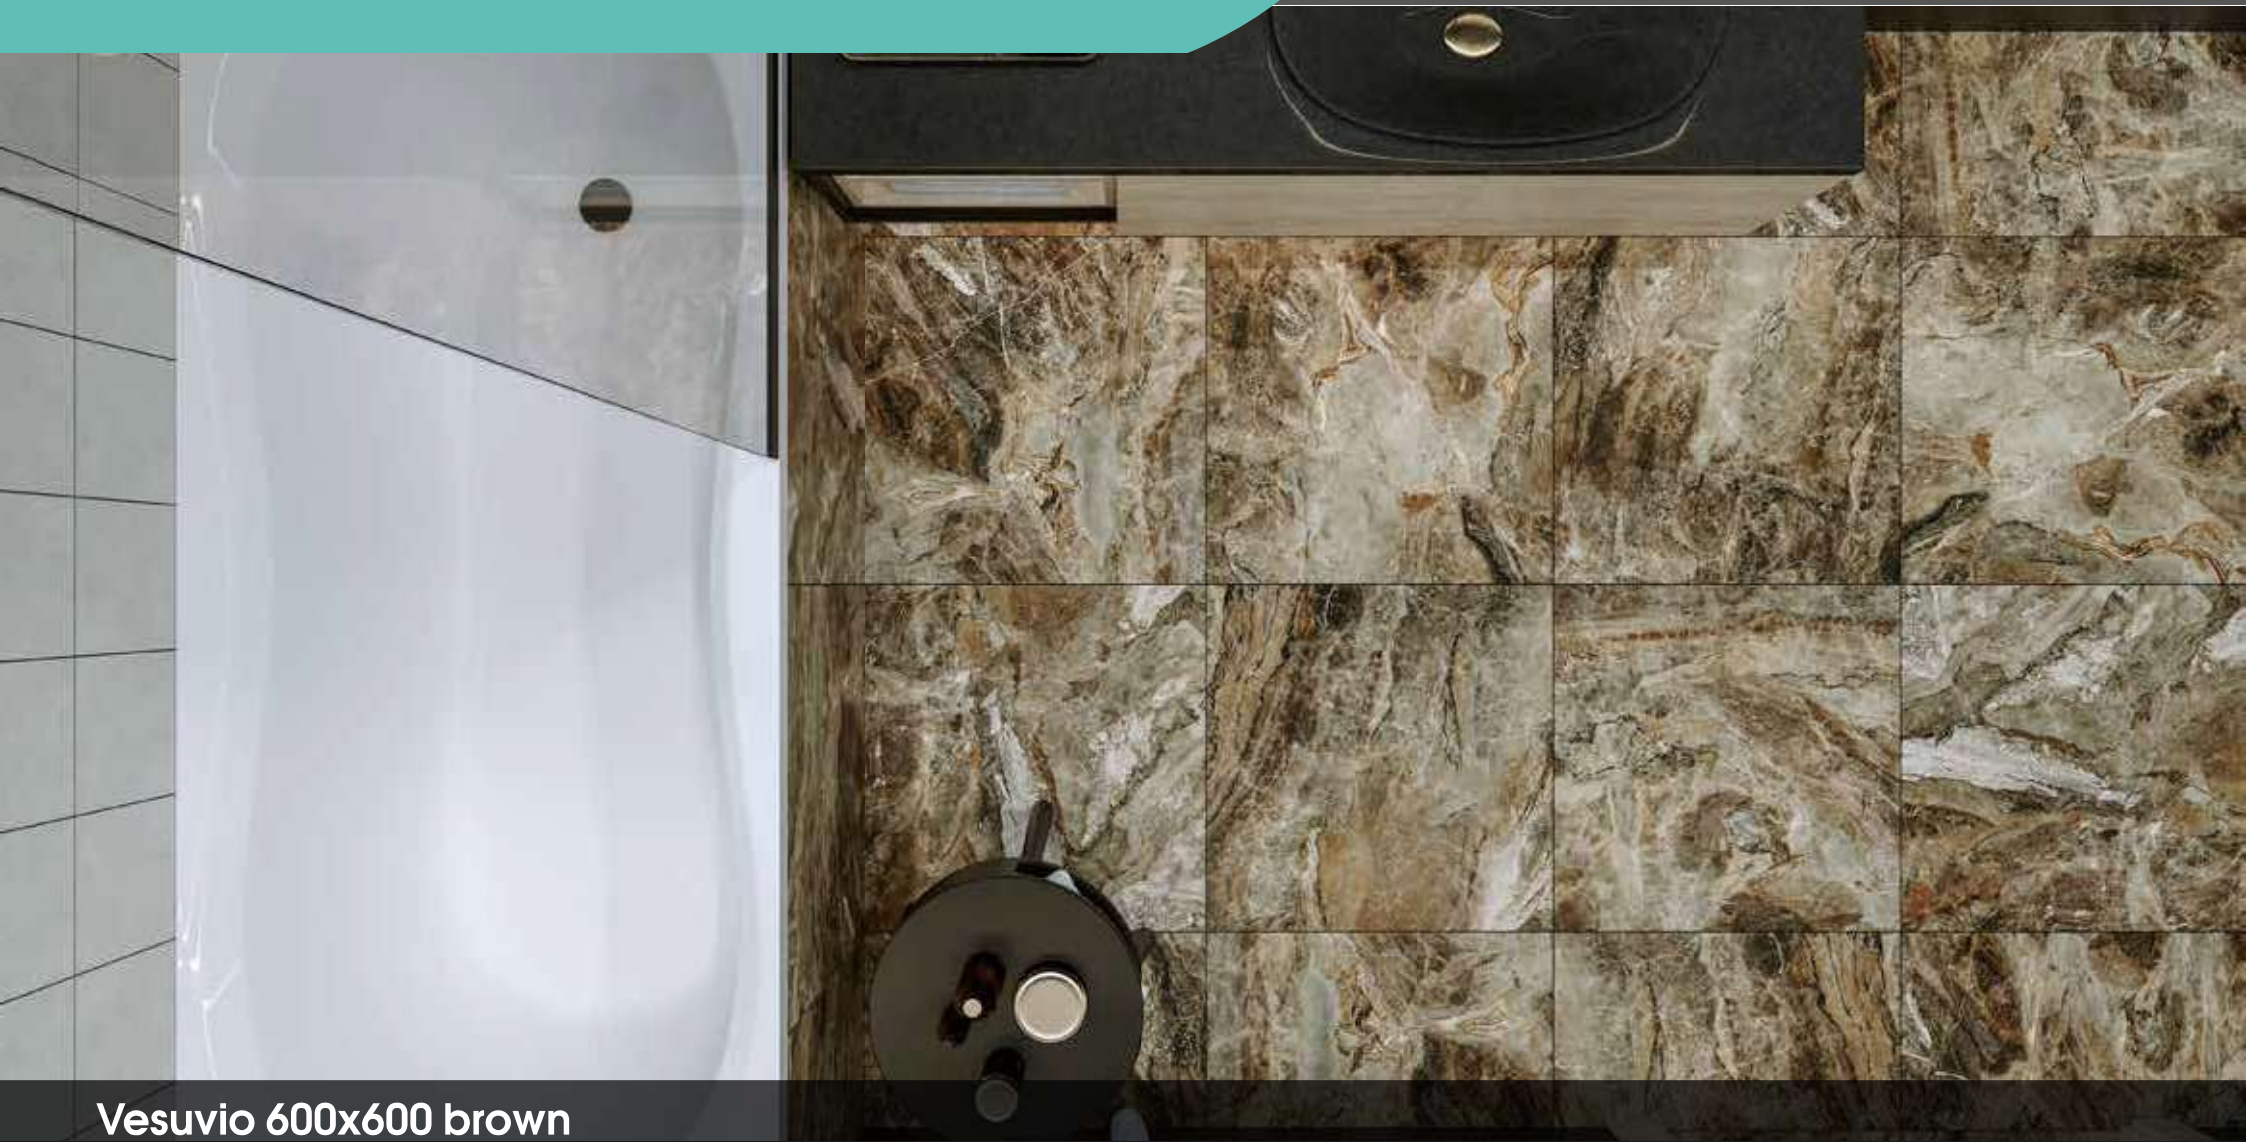

морозостійка
frost resistant

матова поверхня
matt surface

ефект мармуру
marble effect

ректифікована
rectified tile

VESUVIO / ВЕЗУВІО

600 X 600 X 10 MM
600 X 1200 X 10 MM

Vesuvio 600x600 brown

для підлоги / керамограніт
for floor / porcelain gres