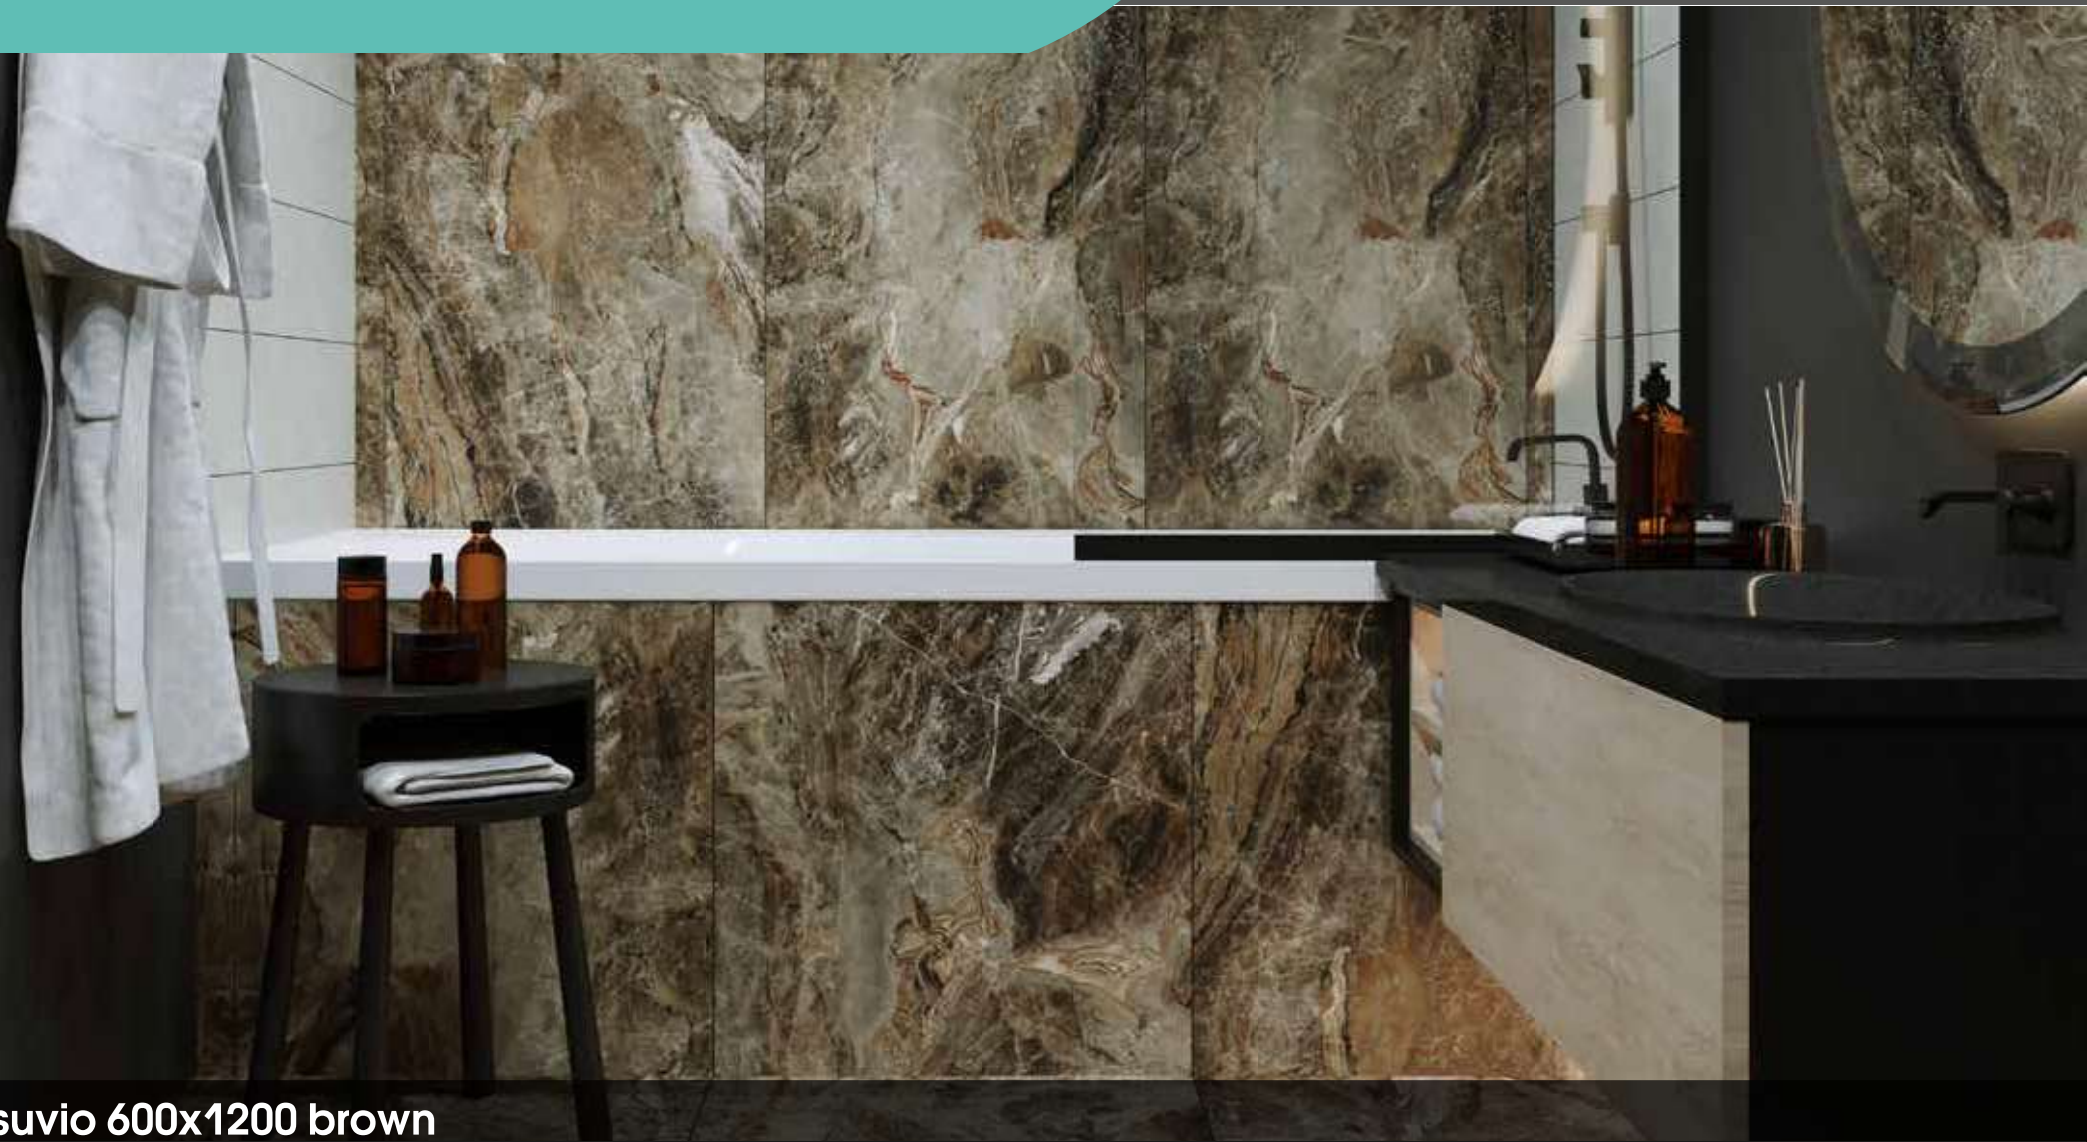

морозостійка
frost resistant

матова поверхня
matt surface

ефект мармуру
marble effect

ректифікована
rectified tile

VESUVIO / ВЕЗУВІО

600 X 600 X 10 MM
600 X 1200 X 10 MM

Vesuvio 600x1200 brown

для підлоги / керамограніт
for floor / porcelain gres