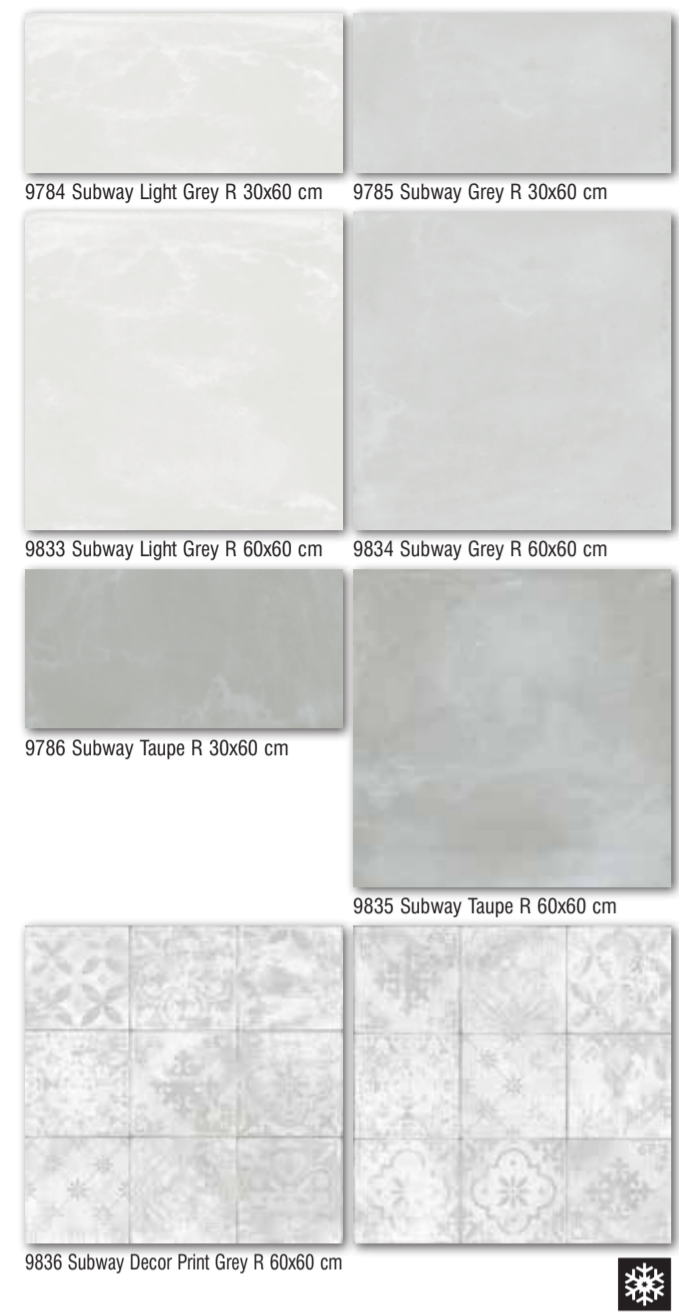

SUBWAY 30x60/60x60 cm