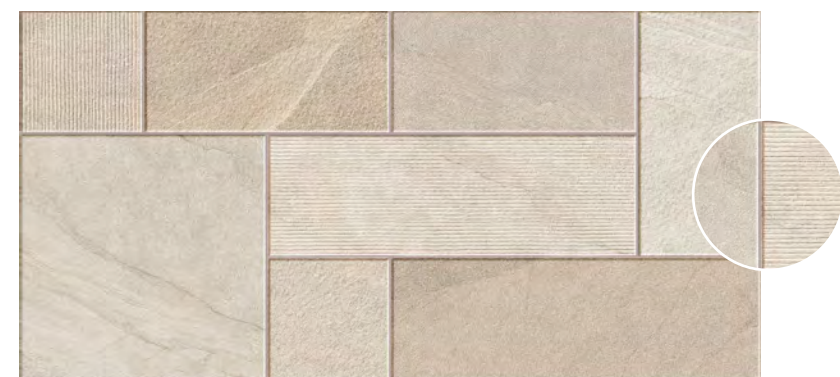

I&O. Rlv. Romagna Gris 60x120

I&O. Rlv. Romagna Taupe

in&out
BY prismacer

I&O. Rlv. Romagna *NEW*

I&O. Rlv. Romagna Argent

I&O. Rlv. Romagna Gris

I&O. Rlv. Romagna Light

Porcelglass / Porcelain

Formatos / Formats

in&out

Formato	Pz/cj	Pz/pl	M ² /cj	M ² /pl	Cj/pl	Kg/cj	Kg/Total
60x120 (F)   	2	72	1,44	51,84	36	29,50	1091
Porcelain	60x120 23.62"x 47.24"						