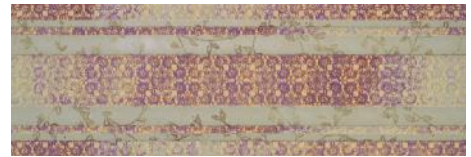

Zocalada 7507
20x25 Midas
P139

Zocalada 7507
20x25 Descanso
Midas
P138

Cenefa 7507
6,5x25 Midas
P082

Composición 7507 25x75 Venus IV

P209

Decor 7507 25x25 Lineal Venus

P179

COORDINATED FLOOR **471** 41x41

RED BODY PASTA ROJA

471 Gris 41x41

B050

471 Beige 41x41

B050