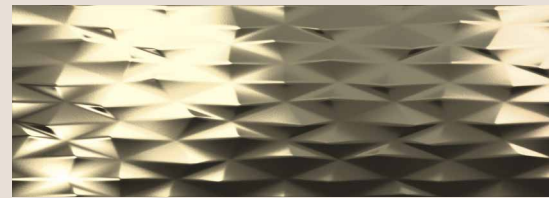

Calacatta Gold

45 X 120 / 45 X 118 / 90 X 90 / 31,6 X 90 / 75 X 75 / 60 X 60 / 32,5 X 60
18" x 48" / 18" x 47" / 36" x 36" / 13" x 36" / 30" x 30" / 24" x 24" / 13" x 24"
Porcelain Tiles / Porcelánico

DECOR.PRISMA GOLD
31,6 X 90 / 13" X 36" REC.

G092 4