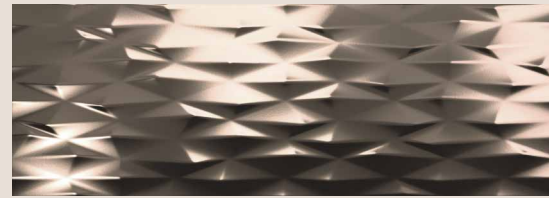

DECOR.PRISMA BRONZE
31,6 X 90 / 13" X 36" REC.

G092 4