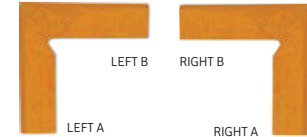

- 1 | AQUARIUS BEIGE UNTERSTER TREPPENSTUFE STRUKTURIERT MATT. 14,8×30
AQUARIUS BEIGE RISER 14,8×30 MATT STRUCTURE
- 2 | AQUARIUS BEIGE KLINKER STRUKTURIERT MATT. 30×30
AQUARIUS BEIGE CLINKER TILE 30×30 MATT STRUCTURE

CLINKER AQUARIUS

BEIGE • BROWN
30×30

AQUARIUS BEIGE KLINKER 30×30
AQUARIUS BEIGE CLINKER TILE 30×30

AQUARIUS BEIGE TREPPENSTUFE MIT KAPINOS 30×33
AQUARIUS BEIGE STAIR TREAD WITH BULLNOSE 30×33

AQUARIUS BEIGE ECK TREPPENSTUFE MIT KAPINOS 33×33
AQUARIUS BEIGE CORNER STAIR TREAD WITH BULLNOSE 33×33

AQUARIUS BEIGE ELEVATION 24,5×6,6
AQUARIUS BEIGE ELEVATION 24,5×6,6

LEFT A
AQUARIUS BEIGE SOCKELFLIESE 2 EL. LINKS 8,1×30
AQUARIUS BEIGE SKIRTING BOARD 2-ELEMENTS LEFT 8,1×30

RIGHT A
AQUARIUS BEIGE SOCKELFLIESE 2 EL. RECHTS 8,1×30
AQUARIUS BEIGE SKIRTING BOARD 2-ELEMENTS RIGHT 8,1×30