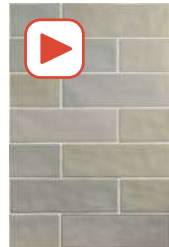

TOSCANA ASH
6.5X20 / 2.5"X8" L49/M