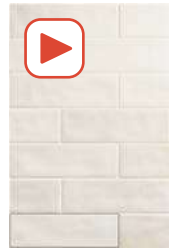

Toscana

Inspiration · Inspiración

Brick · Brick Hexagon · Hexágono

Sizes · Formatos

13x15 cm · 5" x 6" 6,5x20 cm · 2,5"x8"

TOSCANA COTTON
6.5X20 / 2.5"X8" L49/M

R10 HEXA TOSCANA COTTON
13X15 / 5" X 6" L50/M

TOSCANA HOT PINK
6.5X20 / 2.5"X8" L49/M

R10 HEXA TOSCANA HOT PINK
13X15 / 5" X 6" L50/M

TOSCANA GHOST GREEN
6.5X20 / 2.5"X8" L49/M

R10 HEXA TOSCANA GHOST GREEN
13X15 / 5" X 6" L50/M

TOSCANA HERB
6.5X20 / 2.5"X8" L49/M