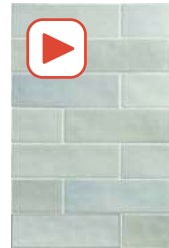

Toscana

Inspiration · Inspiración

Brick · Brick Hexagon · Hexágono

Sizes · Formatos

13x15 cm · 5" x 6" 6,5x20 cm · 2,5"x8"

TOSCANA COTTON
6.5X20 / 2.5"X8" L49/M

R10 HEXA TOSCANA COTTON
13X15 / 5" X 6" L50/M

TOSCANA HOT PINK
6.5X20 / 2.5"X8" L49/M

R10 HEXA TOSCANA HOT PINK
13X15 / 5" X 6" L50/M

TOSCANA GHOST GREEN
6.5X20 / 2.5"X8" L49/M

R10 HEXA TOSCANA GHOST GREEN
13X15 / 5" X 6" L50/M

TOSCANA HERB
6.5X20 / 2.5"X8" L49/M