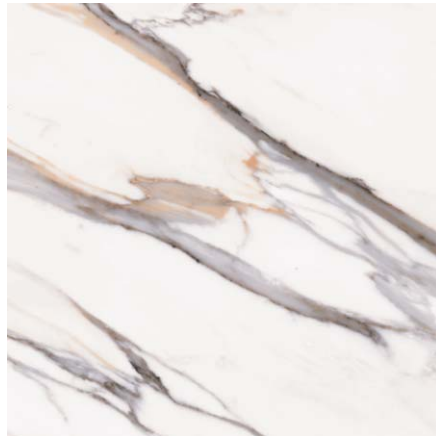

porcelánico
porcelain

esmaltado
glazed

brillo
glossy

antihielo
frost resistant

impresión digital
digital printing

pallet

Calcatta - Jazmín - Verona

56.5x56.5 / 22.2"x22.2" · 30x60 / 12"x24" | PORCELÁNICO | PORCELAIN

IV

CALACATTA Blanco
[B70] 56.5X56.5 cm

IV

VERONA Crema
[B70] 56.5X56.5 cm

IV

JAZMÍN Crema
[B70] 56.5X56.5 cm

IV

JAZMÍN Crema
[B70] 30X60 cm

Rodapié JAZMÍN Crema
[P40] 8x56.5 cm / 3"x22.2"