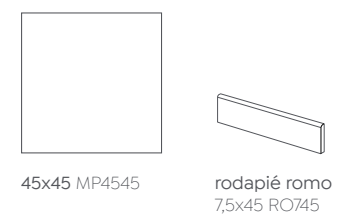

REIMS

MATT RELIEF V2 10 FACES

45x45 cm 18x18"

COLORS. COLORES

reims blanco

reims blanco

reims gris

reims beige

reims topo

45x45 MP4545

rodapié romo
7,5x45 RO745

SIZE	PIECES/ BOX	PIECES/ PALLET	BOX/ PALLET	M2. SQM/ BOX	M2. SQM/ PALLET	KG/ BOX	KG/ PALLET
45x45	7	448	64	1,42	90,88	26,50	1,716,00
rodapié 7,5x45	20	-	-	-	-	-	-

REIMS

pasta blanca white body

MATT RELIEF V2 10 FACES

25x75 cm
10x30"

reims blanco - reims gris - decorado reims gris

REIMS

MATT RELIEF V2 10 FACES

25x75 cm 10x30"