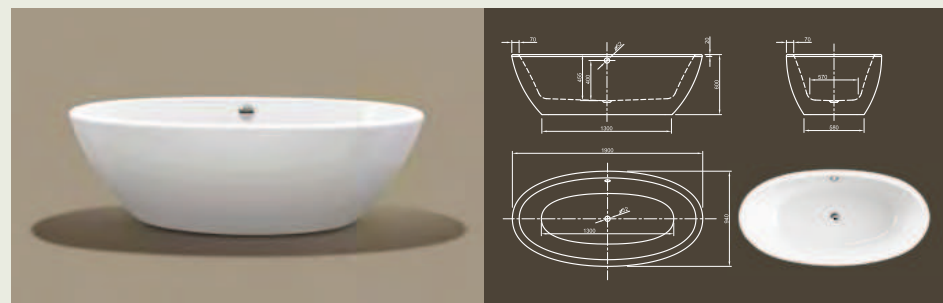

Venice

VENICE

Необыкновенный дизайн! Эта современная ванна имеет поразительную форму и завлекает вас в путешествие по воображению.

Технические характеристики	
Арт. №	0100-083
Цвет	Белый
Размер	1800 x 835 x 745 мм (Д x Ш x В)
Вес	51 кг
Объем	225 л
Слив-перелив	Система Click-Clack, цвет хром, установлено на заводе производителя

Для выбора дальнейших вариантов см. стр. 50

LOOM

Элегантность в совершенстве! Эксклюзивный и просторный дизайн, который обеспечит необычные расслабляющие впечатления от принятия ванны.

Технические характеристики	
Арт. №	0100-088
Цвет	Белый
Размер	1900 x 950 x 600 мм (Д x Ш x В)
Вес	53 кг
Объем	265 л
Слив-перелив	Система Click-Clack, цвет хром, установлено на заводе производителя

Для выбора дальнейших вариантов см. стр. 50

RELAX

Расслабьтесь! Это пример преображения викторианского стиля на современный лад.

Технические характеристики	
Арт. №	0100-078
Цвет	Белый
Размер	1800 x 850 x 620 / 760 мм (Д x Ш x В)
Вес	51 кг
Объем	230 л
Слив-перелив	Щелевой перелив и система Click-Clack, цвет хром, установлено на заводе производителя