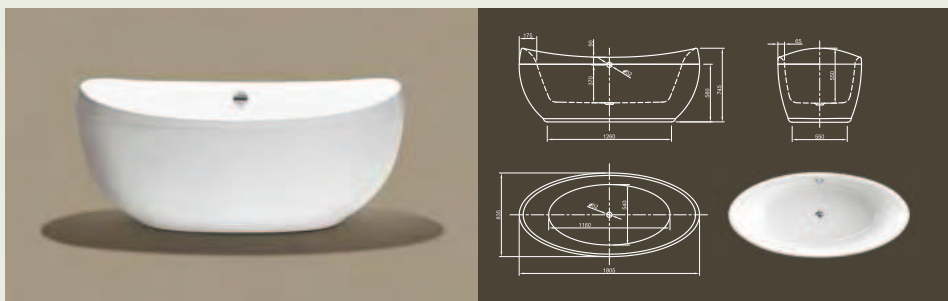

Venice

VENICE

Необыкновенный дизайн! Эта современная ванна имеет поразительную форму и завлекает вас в путешествие по воображению.

Технические характеристики	
Арт. №	0100-083
Цвет	Белый
Размер	1800 x 835 x 745 мм (Д x Ш x В)
Вес	51 кг
Объем	225 л
Слив-перелив	Система Click-Clack, цвет хром, установлено на заводе производителя

Для выбора дальнейших вариантов см. стр. 50

LOOM

Элегантность в совершенстве! Эксклюзивный и просторный дизайн, который обеспечит необычные расслабляющие впечатления от принятия ванны.

Технические характеристики	
Арт. №	0100-088
Цвет	Белый
Размер	1900 x 950 x 600 мм (Д x Ш x В)
Вес	53 кг
Объем	265 л
Слив-перелив	Система Click-Clack, цвет хром, установлено на заводе производителя

Для выбора дальнейших вариантов см. стр. 50

RELAX

Расслабьтесь! Это пример преображения викторианского стиля на современный лад.

Технические характеристики	
Арт. №	0100-078
Цвет	Белый
Размер	1800 x 850 x 620 / 760 мм (Д x Ш x В)
Вес	51 кг
Объем	230 л
Слив-перелив	Щелевой перелив и система Click-Clack, цвет хром, установлено на заводе производителя