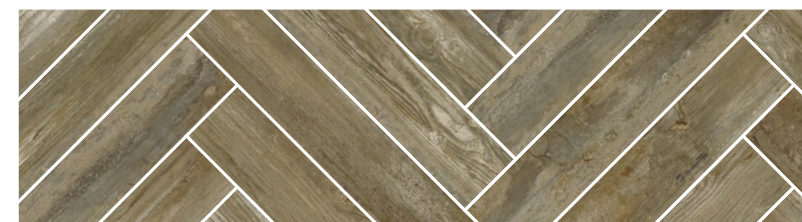

Слід розглянути неочевидні і оригінальні комбінації. Темна деревина у поєднанні з сірим виглядатиме надзвичайно модно і сучасно, завдяки чому вона добре виглядатиме в лофтах і приміщеннях, оформлених в індустріальному стилі.

anthracite

11 x 60 cm
| 18204

0,8
R9
PEI ●●●●○
18

brown

11 x 60 cm
| 18167

0,8
R9
PEI ●●●●○
18

silver

11 x 60 cm
| 18181