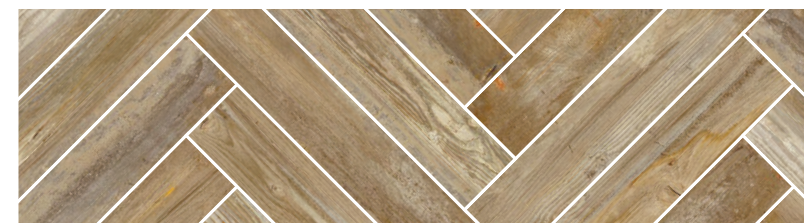

Notta

white

11 x 60 cm
| 18129

0,8
R9
PEI ●●●●○
18

sand

11 x 60 cm
| 18143

0,8
R9
PEI ●●●●○
18

anthracite

11 x 60 cm
| 18204

0,8
R9
PEI ●●●●○
18

brown

11 x 60 cm
| 18167

0,8
R9
PEI ●●●●○
18

silver

11 x 60 cm
| 18181

0,8
R9
PEI ●●●●○
18

Pakowanie / Упаковка / Упаковка

11 x 60 x 0,8

Sztuk w opak. / Количество штук в коробке / Штук в упаковке

11

m² w opak. / m² в коробке / m² в упаковке

0,72

Waga opak. [kg] / Вес упаковки [кг] / Вес упаковки [кг]

15,98

R9 - antypoślizgowość / противоскольжение / протиковзка
0,8 - grubość płytki / толщина плитки / товщина плитки
PEI - klasa ścieralności / класс истираемости / клас стійкості до стирання
18 - liczba twarzy / разнообразие графики / кількість лицьових сторін
Z - powierzchnia strukturalna / структурированная поверхность / структурна поверхня