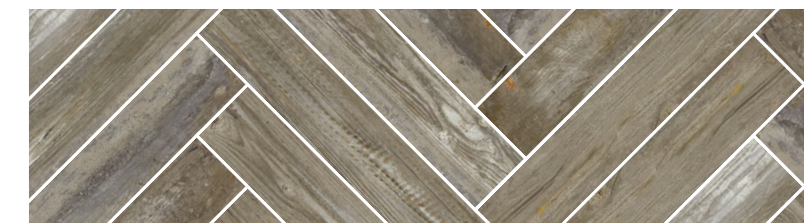

Notta

white

11 x 60 cm
| 18129

0,8
R9
PEI ●●●●○
18

sand

11 x 60 cm
| 18143

0,8
R9
PEI ●●●●○
18

anthracite

11 x 60 cm
| 18204

0,8
R9
PEI ●●●●○
18

brown

11 x 60 cm
| 18167

0,8
R9
PEI ●●●●○
18

silver

11 x 60 cm
| 18181

0,8
R9
PEI ●●●●○
18

Pakowanie / Упаковка / Упаковка

11 x 60 x 0,8

Sztuk w opak. / Количество штук в коробке / Штук в упаковке

11

m² w opak. / m² в коробке / m² в упаковке

0,72

Waga opak. [kg] / Вес упаковки [кг] / Вес упаковки [кг]

15,98

R9 - antypoślizgowość / противоскольжение / протиковзка
0,8 - grubość płytki / толщина плитки / товщина плитки
PEI - klasa ścieralności / класс истираемости / клас стійкості до стирання
18 - liczba twarzy / разнообразие графики / кількість лицьових сторін
Z - powierzchnia strukturalna / структурированная поверхность / структурна поверхня