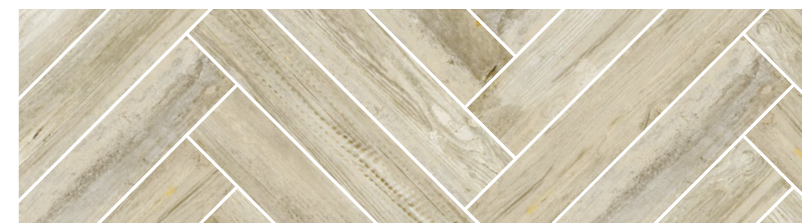

Notta

white

11 x 60 cm
| 18129

0,8
R9
PEI ●●●●○
18

sand

11 x 60 cm
| 18143

0,8
R9
PEI ●●●●○
18

anthracite

11 x 60 cm
| 18204

0,8
R9
PEI ●●●●○
18

brown

11 x 60 cm
| 18167

0,8
R9
PEI ●●●●○
18

silver

11 x 60 cm
| 18181

0,8
R9
PEI ●●●●○
18

Pakowanie / Упаковка / Упаковка

11 x 60 x 0,8

Sztuk w opak. / Количество штук в коробке / Штук в упаковке

11

m² w opak. / m² в коробке / m² в упаковке

0,72

Waga opak. [kg] / Вес упаковки [кг] / Вес упаковки [кг]

15,98

R9 - antypoślizgowość / противоскольжение / протиковзка
0,8 - grubość płytki / толщина плитки / товщина плитки
PEI - klasa ścieralności / класс истираемости / клас стійкості до стирання
18 - liczba twarzy / разнообразие графики / кількість лицьових сторін
Z - powierzchnia strukturalna / структурированная поверхность / структурна поверхня