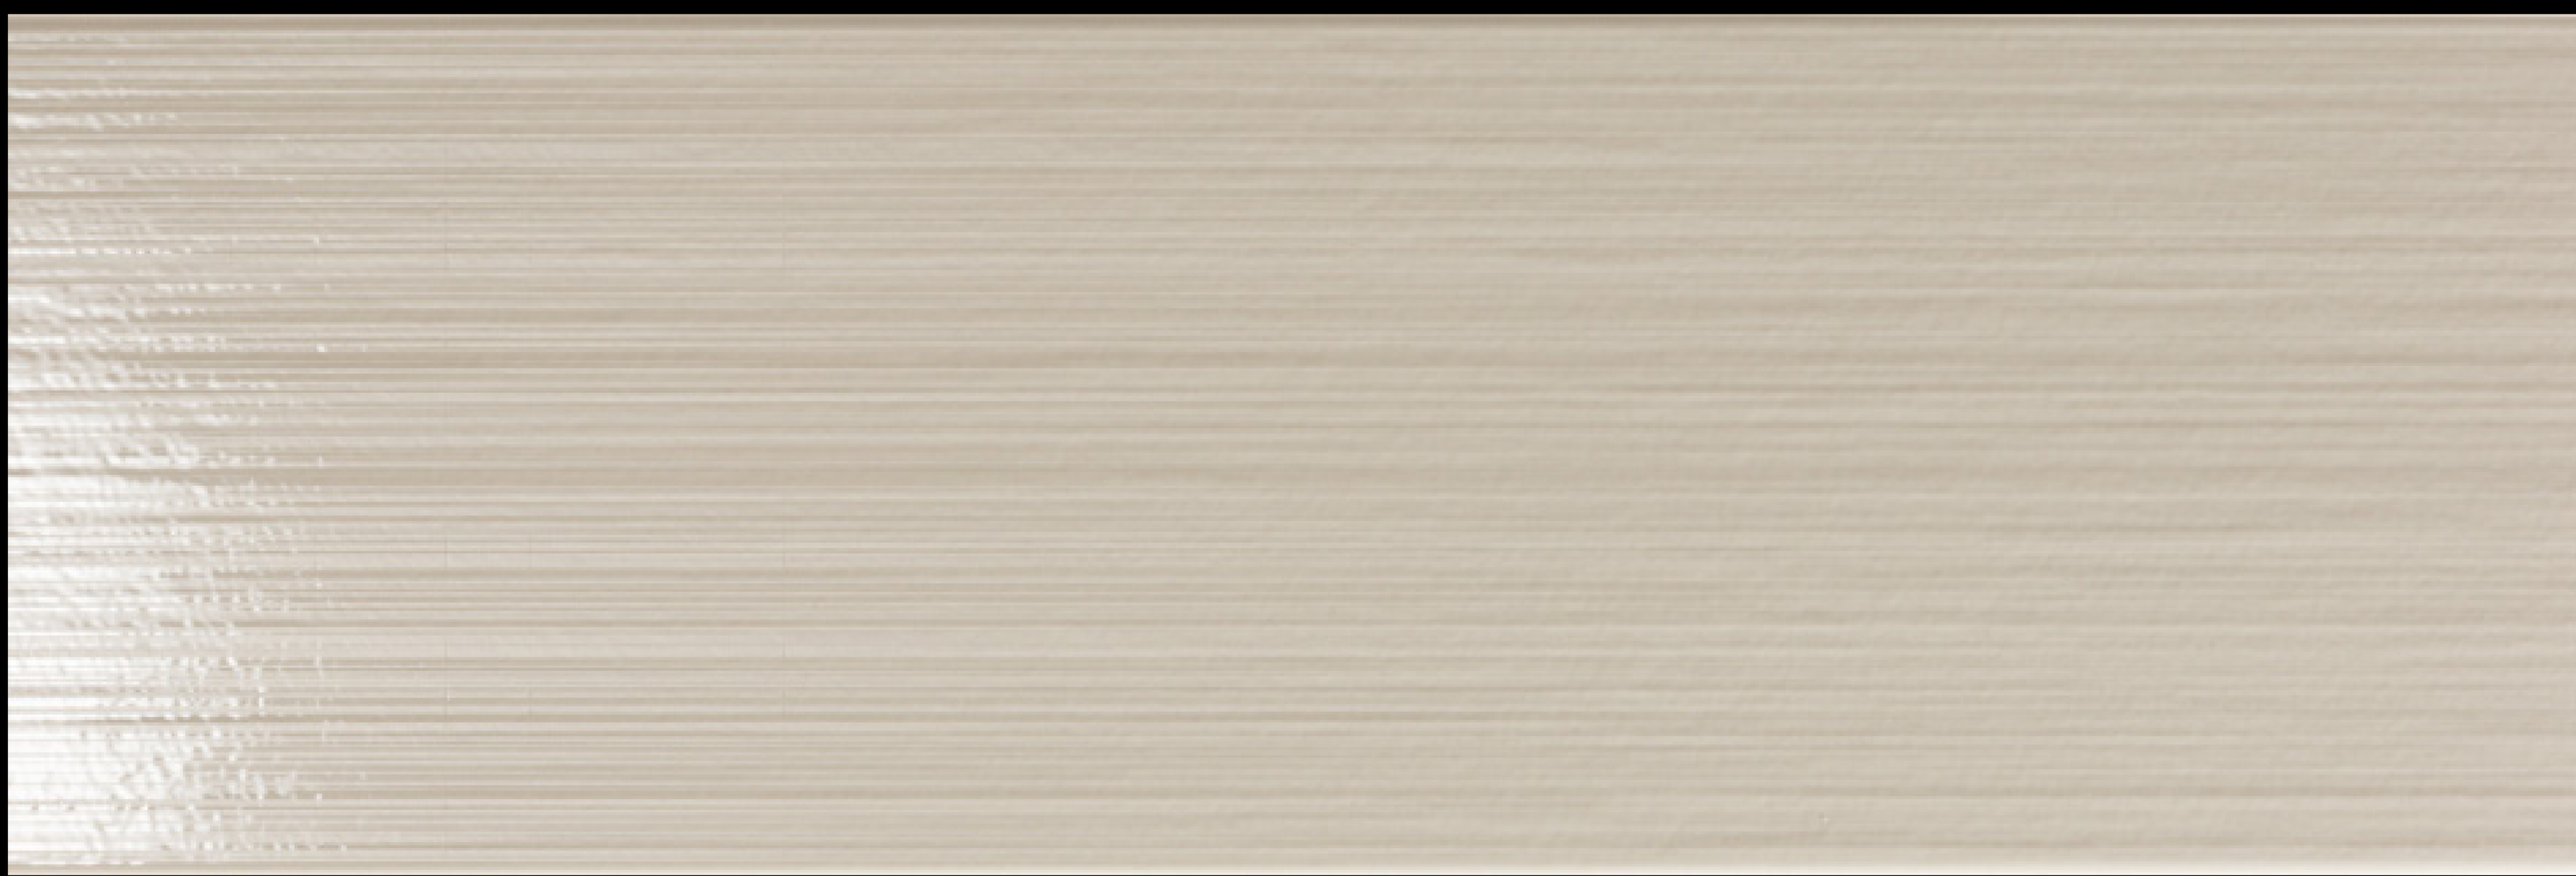

AVENUE

20X60 / 7,9" X 23,6"

20X60 / 7,9" X 23,6"

REVESTIMIENTO WALL TILES WB PASTA BLANCA WHITE BODY BRILLO GLOSS DIGITAL DIGITAL

AVENUE MARFIL 20X60

DC PATH CREMA 20X60

AVENUE CREMA 20X60

AVENUE MALVA 20X60

AVENUE NOCE 20X60

DC LOOK MIX 20X60