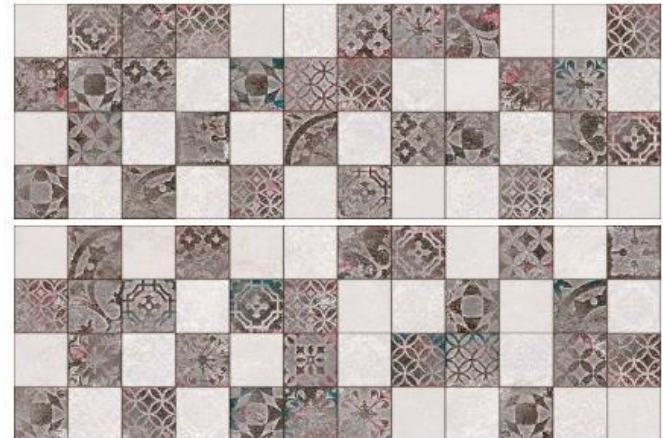

**DESEO**  
ceramica

**HOOVER**

**534656**  
HOOVER SILVER 300x900x10

**534657**  
HOOVER GRAY 300x900x10

**534658**  
HOOVER GRAY DECOR 300x900x10

HOOVER  
30 x 90 cm

\* біла глина, матова поверхня, настіння плита, декілька варіацій малюнку, ректифікат