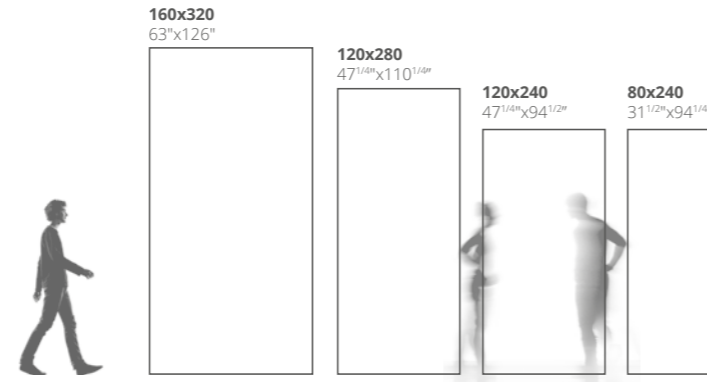

MARBLE

TIMELESS
TIMELESS TRAVERTINO
PAG 39