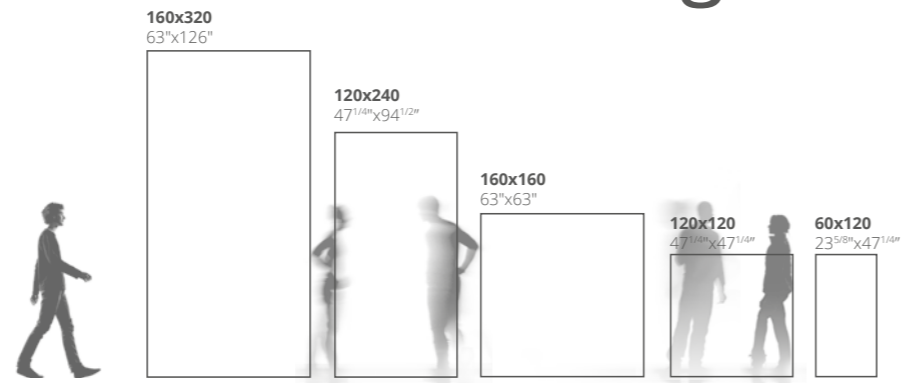

METAL

FLORIM OVERSIZE
magnUm®

FLOWTECH
RUSSET
PAG 218