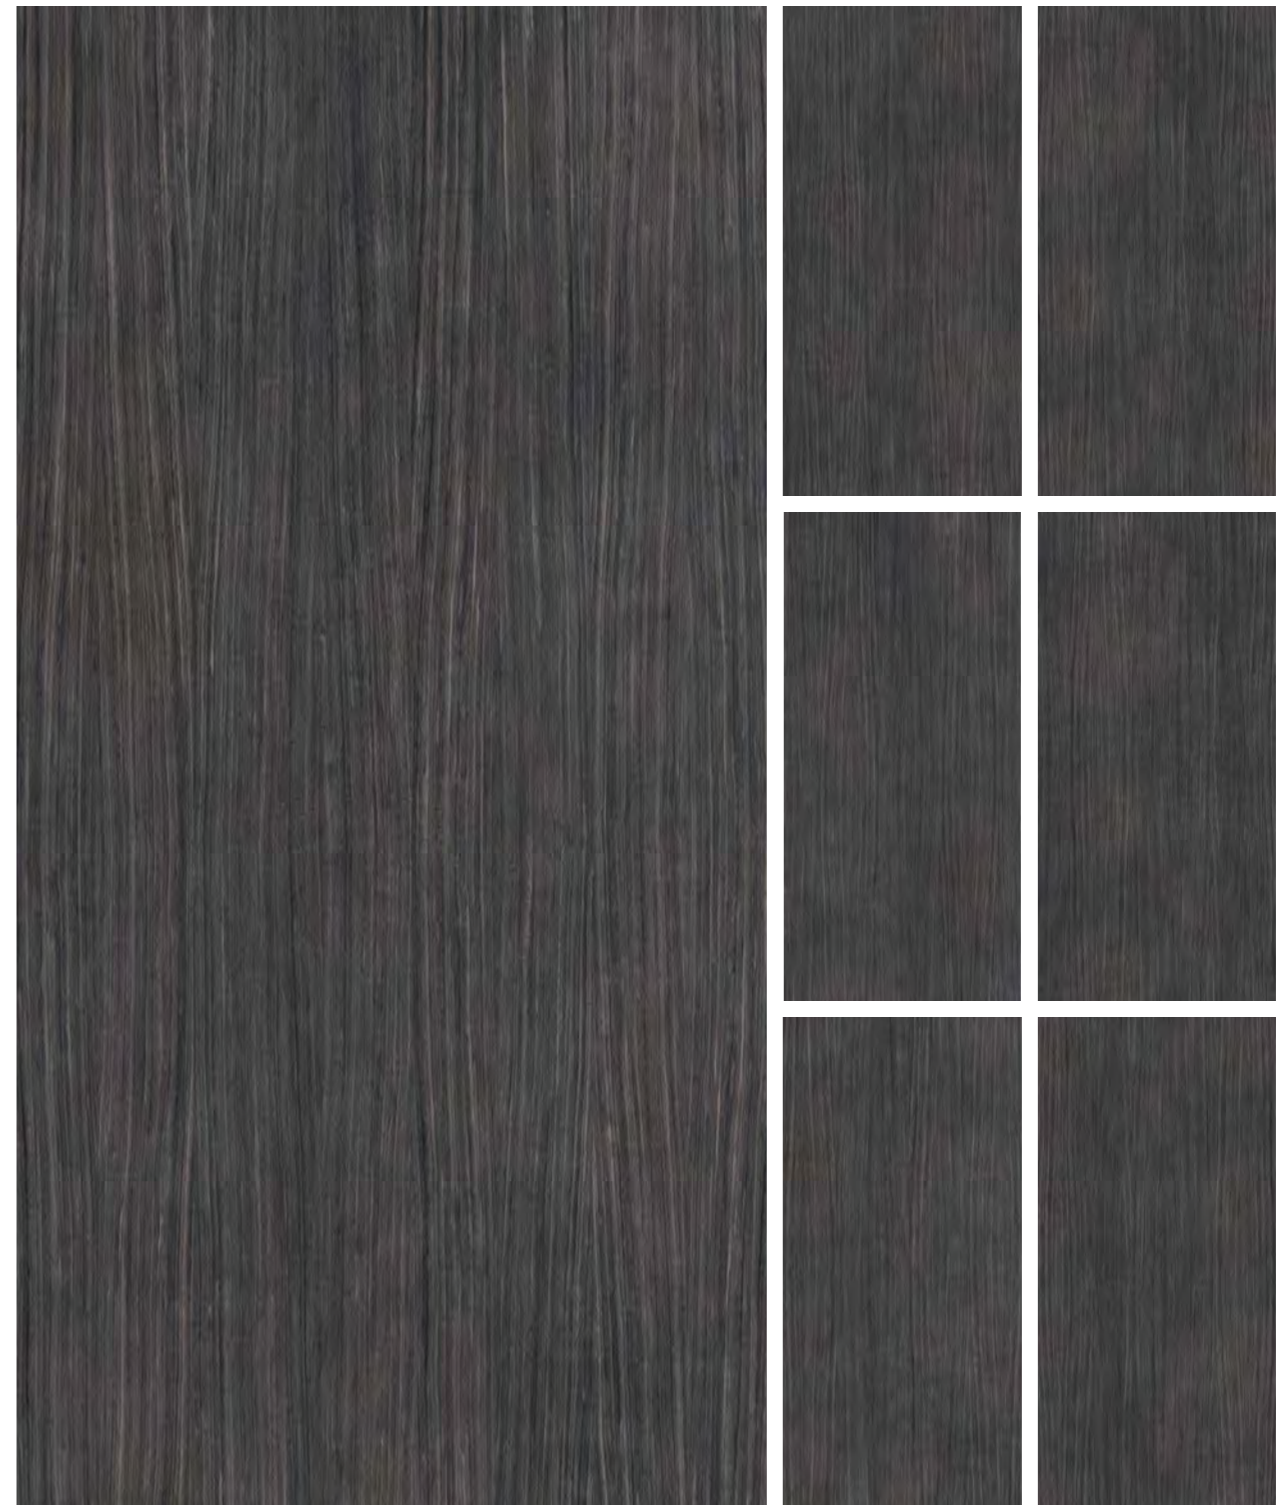

NATURE MOOD

PLANK_06

GRES FINE PORCELLANATO
FINE PORCELAIN STONEWARE/GRES CERAME FIN/FEINSTEINZEUG-KOLLEKTIONEN/GRES PORCELANICO FINO
SQUADRATO - SQUARED - EQUARRI - REKTIFIZIERT - ESCUADRADO

6 mm 1/4" ↓	COLOR	SURFACE	120x280 47^{1/4"}x110^{1/4"}	120x240 47^{1/4"}x94^{1/2"}	120x120 47^{1/4"}x47^{1/4"}	60x120 23^{5/8"}x47^{1/4"}
NATURE MOOD	PLANK_06	COMFORT	774716	774869	774885	774901

Le grafiche sopra riportate si riferiscono al formato 120x280 / The above designs refer to size 120x280 cm / Les graphismes indiqués ci-dessus se réfèrent au format 120x280
Die oben abgebildeten Grafiken beziehen sich auf das Format 120x280 / Las gráficas arriba indicadas se refieren a la medida 120x280.