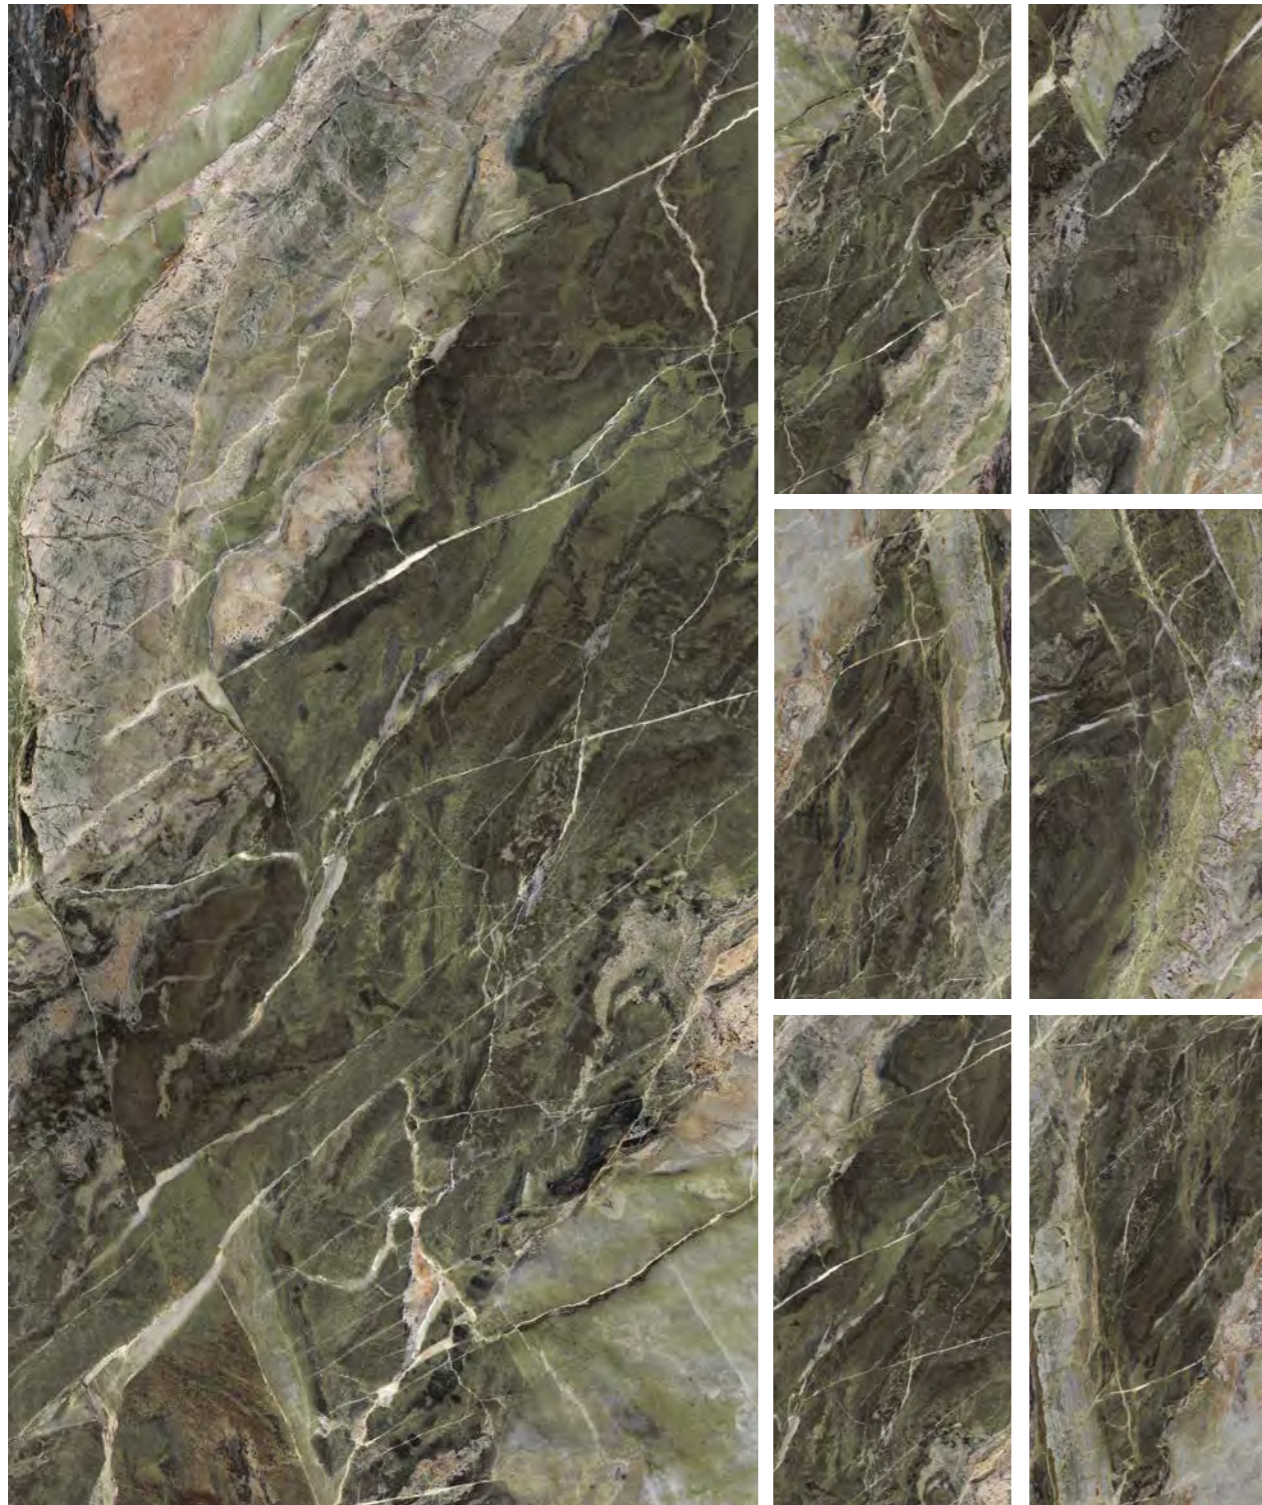

HERITAGE LUXE

HERITAGE EMERALD

GRES FINE PORCELLANATO
FINE PORCELAIN STONEWARE/GRES CERAME FIN/FEINSTEINZEUG-KOLLEKTIONEN/GRES PORCELANICO FINO
SQUADRATO - SQUARED - EQUARRI - REKTIFIZIERT - ESCUADRADO

6 mm 1/4" ↓	COLOR	SURFACE	120x280	120x240	120x120	60x120
			47^{1/4"}x110^{1/4"}	47^{1/4"}x94^{1/2"}	47^{1/4"}x47^{1/4"}	23^{5/8"}x47^{1/4"}
HERITAGE LUXE	HERITAGE EMERALD	GLOSSY	774700	774828	774840	774852
		COMFORT	774699	774822	774834	774846

Le grafiche sopra riportate si riferiscono al formato 120x280 / The above designs refer to size 120x280 cm / Les graphismes indiqués ci-dessus se réfèrent au format 120x280
Die oben abgebildeten Grafiken beziehen sich auf das Format 120x280 / Las gráficas arriba indicadas se refieren a la medida 120x280.