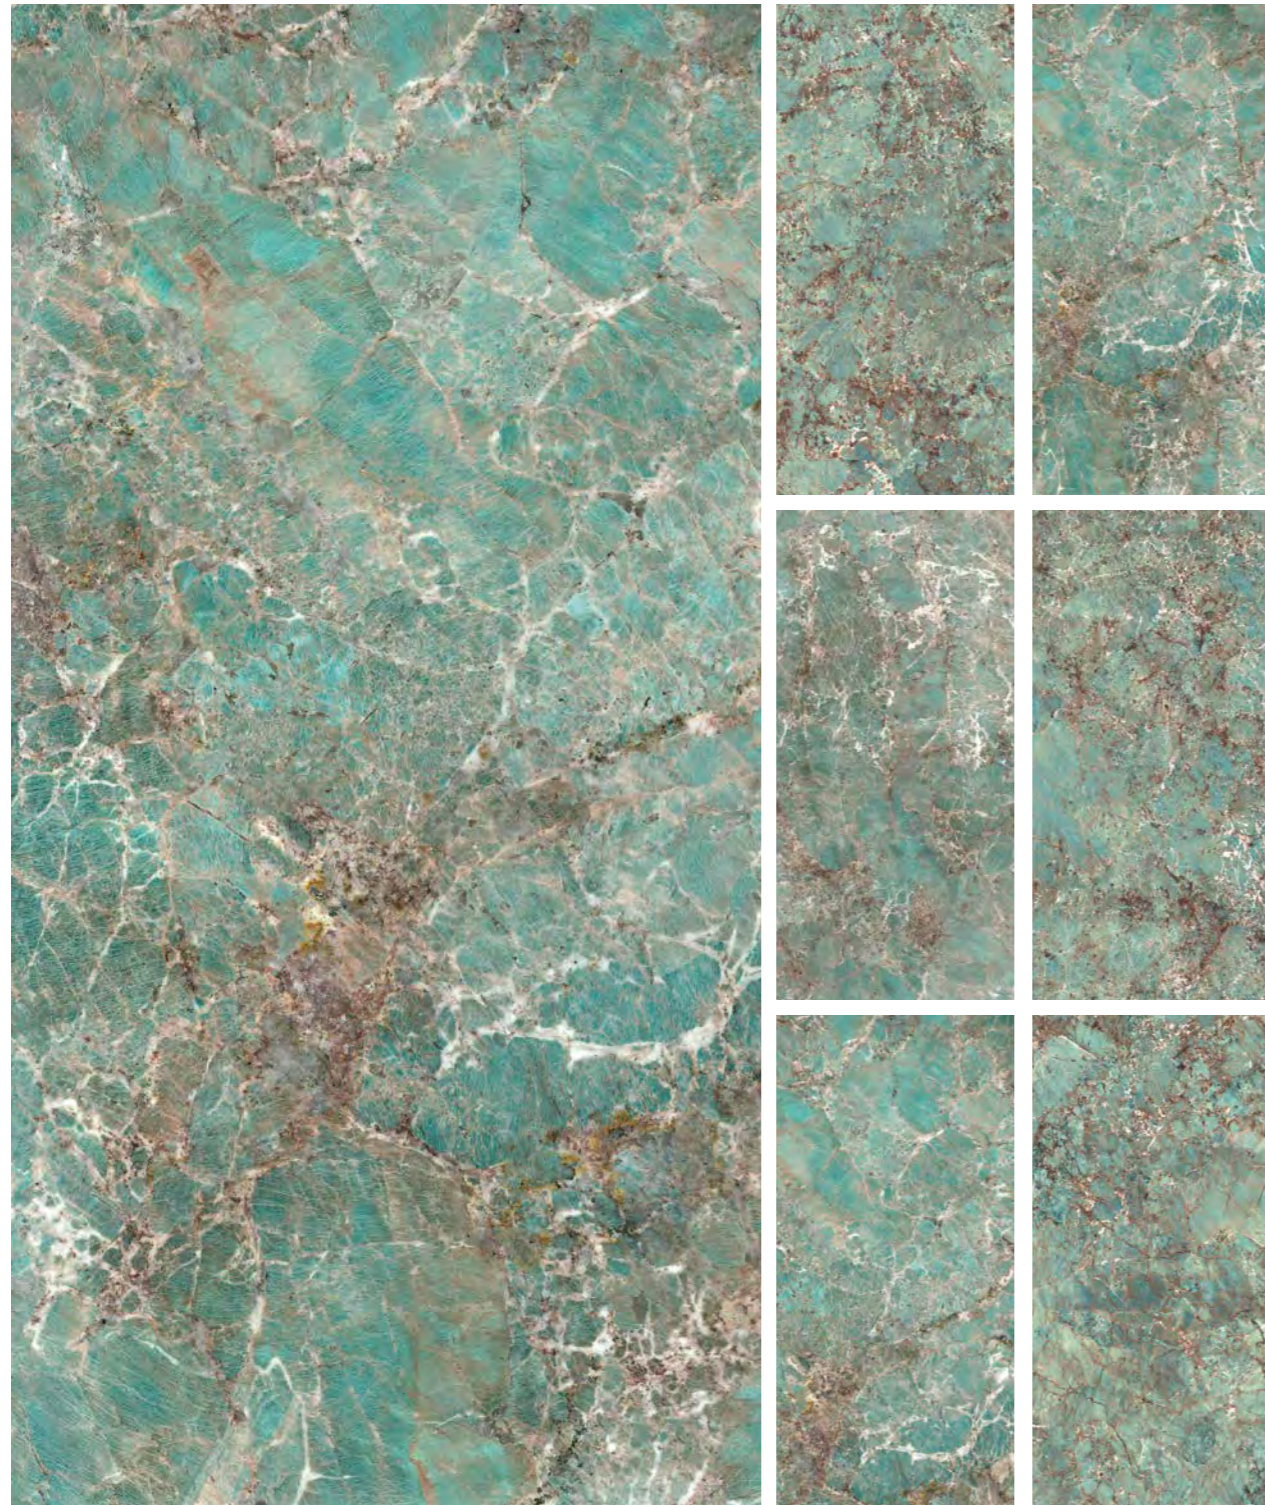

ÉTOILE

ÉTOILE ILLUSION

GRES PORCELLANATO COLORATO IN MASSA/COLOURED BODY PORCELAIN STONWARE
GRÈS CÉRAMÉ COLORE DANS LA MASSE/DURCHGEFÄRBTE FEINSTEINZEUG/GRES PORCELÁNICO COLOREADO EN MASA
SQUADRATO - SQUARED - EQUARRI - REKTIFIZIERT - ESCUADRADO

6 mm 1/4" ↓	COLOR	SURFACE	120x240	120x120	60x120
			47^{1/4}"x94^{1/2}"	47^{1/4}"x47^{1/4}"	23^{5/8}"x47^{1/4}"
ÉTOILE	ÉTOILE ILLUSION	GLOSSY	761742	761754	761778
		MATTE	761736	761748	761772

Le grafiche sopra riportate si riferiscono al formato 120x240 / The above designs refer to size 120x240 cm / Les graphismes indiqués ci-dessus se réfèrent au format 120x240
Die oben abgebildeten Grafiken beziehen sich auf das Format 120x240 / Las gráficas arriba indicadas se refieren a la medida 120x240.