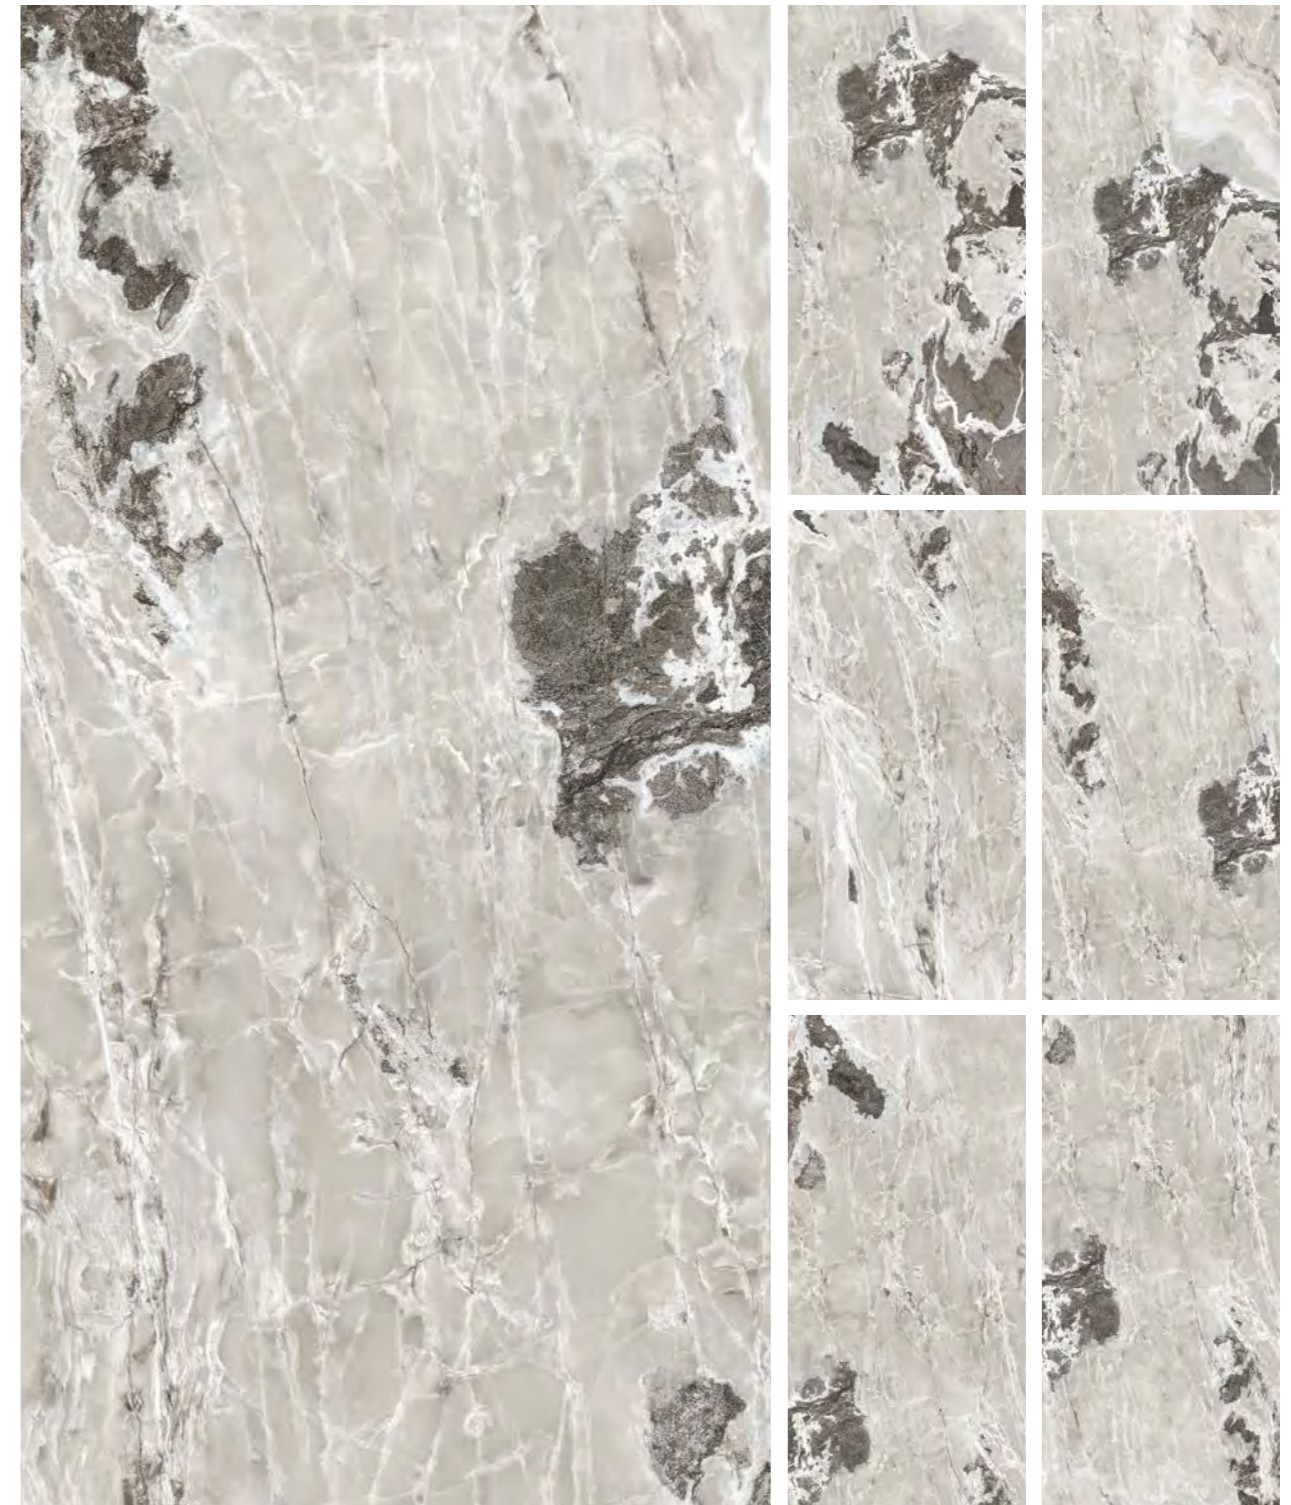

ONYX&MORE

SILVER BLEND

GRES FINE PORCELLANATO
FINE PORCELAIN STONEWARE/GRES CERAME FIN/FEINSTEINZEUG-KOLLEKTIONEN/GRES PORCELANICO FINO
SQUADRATO - SQUARED - EQUARRI - REKTIFIZIERT - ESCUADRADO

6 mm 1/4" ↓	COLOR	SURFACE	160x320	160x160	120x280	120x240	120x120	60x120
			63"x126"	63"x63"	47^{1/4"}x110^{1/4"}	47^{1/4"}x94^{1/2"}	47^{1/4"}x47^{1/4"}	23^{5/8"}x47^{1/4"}
ONYX&MORE	SILVER BLEND	GLOSSY	765989	766001	766034	765903	765930	765965
		SATIN	765979	765995	766027	765893	765923	765959

Le grafiche sopra riportate si riferiscono al formato 120x280 / The above designs refer to size 120x280 cm / Les graphismes indiqués ci-dessus se réfèrent au format 120x280
Die oben abgebildeten Grafiken beziehen sich auf das Format 120x280 / Las gráficas arriba indicadas se refieren a la medida 120x280.