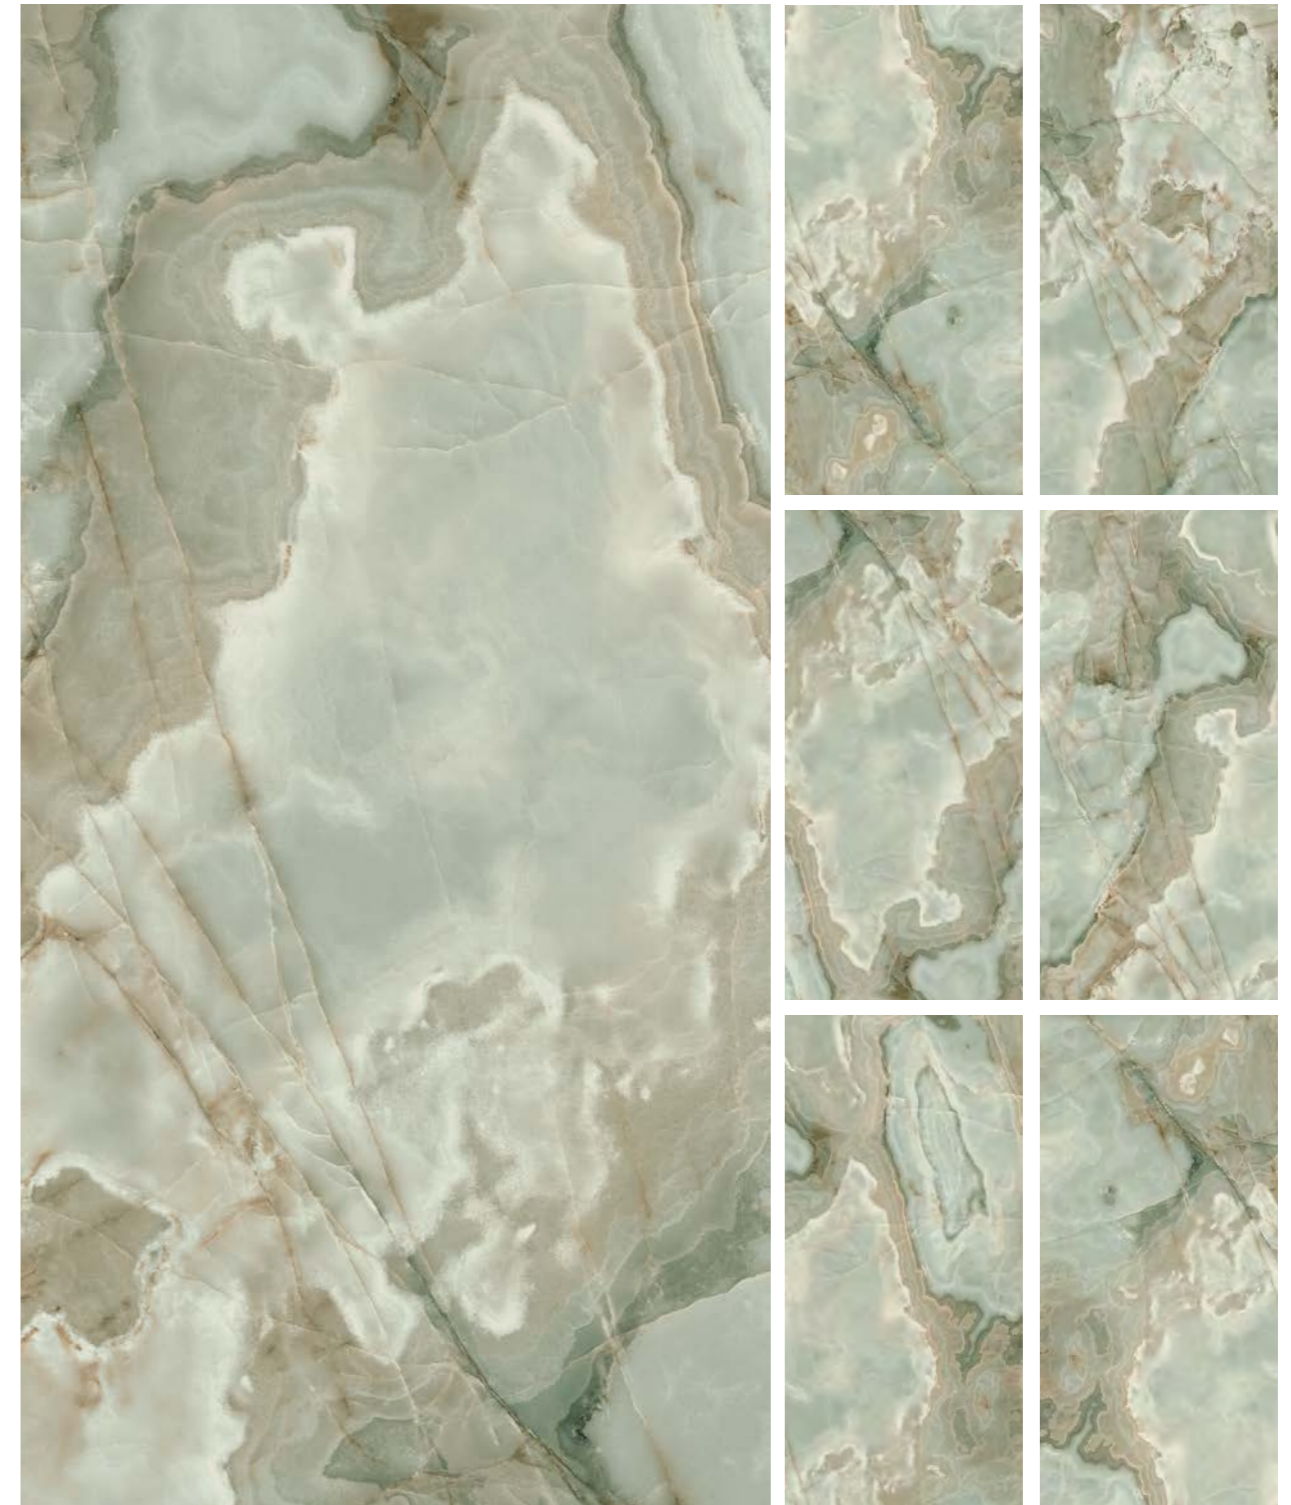

RÊVES

RÊVE JADE

GRES PORCELLANATO COLORATO IN MASSA/COLOURED BODY PORCELAIN STONWARE
GRÈS CÉRAMÉ COLORE DANS LA MASSE/DURCHGEFÄRBTE FEINSTEINZEUG/GRES PORCELÁNICO COLOREADO EN MASA
SQUADRATO - SQUARED - EQUARRI - REKTIFIZIERT - ESCUADRADO

6 mm 1/4" ↓	COLOR	SURFACE	160x320	120x280	120x240	120x120	60x120
			63"x126"	47^{1/4}"x110^{1/4}"	47^{1/4}"x94^{1/2}"	47^{1/4}"x47^{1/4}"	23^{5/8}"x47^{1/4}"
RÊVES	RÊVE JADE	GLOSSY	774487	774481	774491	774495	774499
		MATTE	774485	774480	774490	774494	774498

Le grafiche sopra riportate si riferiscono al formato 160x320 / The above designs refer to size 160x320 cm / Les graphismes indiqués ci-dessus se réfèrent au format 160x320
Die oben abgebildeten Grafiken beziehen sich auf das Format 160x320 / Las gráficas arriba indicadas se refieren a la medida 160x320.