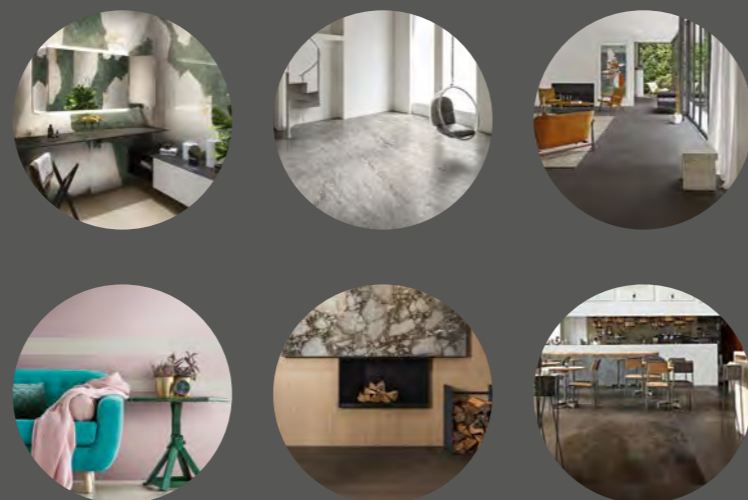

FLORIM OVERSIZE
magnum®

La cultura del progetto sta cambiando le sue prospettive, una nuova idea di estetica si lega alle contemporanee esigenze di una funzionalità dinamica che porta con sé una rivoluzione materica e tecnologica. Per rispondere a queste necessità nasce **Magnum**, una collezione dallo stile evoluto, completa e costantemente alla ricerca delle autentiche suggestioni della natura e delle sue incredibili variabili.

I formati in **6mm** di spessore, i colori ricercati e lo stile di ogni finitura rivelano la sua innata inclinazione ad adeguarsi a tutte le prestazioni tecniche frutto di un dialogo reale tra il progetto e la sua realizzazione.

Molteplici varianti cromatiche ed elevate performance tecniche si mettono perciò al servizio degli operatori dell'arredo che grazie a **Magnum** trovano un prezioso alleato per soddisfare la loro creatività e rendere possibile anche l'idea più impensabile.

Qualsiasi proposta architettonica, per esterni e interni, può essere finalmente personalizzata nello stile e nel design, senza compromessi: il top della cucina e i relativi complementi, i lavandini, i bagni, le porte e gli arredi possono diventare dei pezzi unici senza tempo. Cromie vibranti, formati oversize, qualità dei materiali e facilità di trasformazione sono gli elementi distintivi del prodotto Florim, il perfetto complice per creare nuove scenografie di vita.