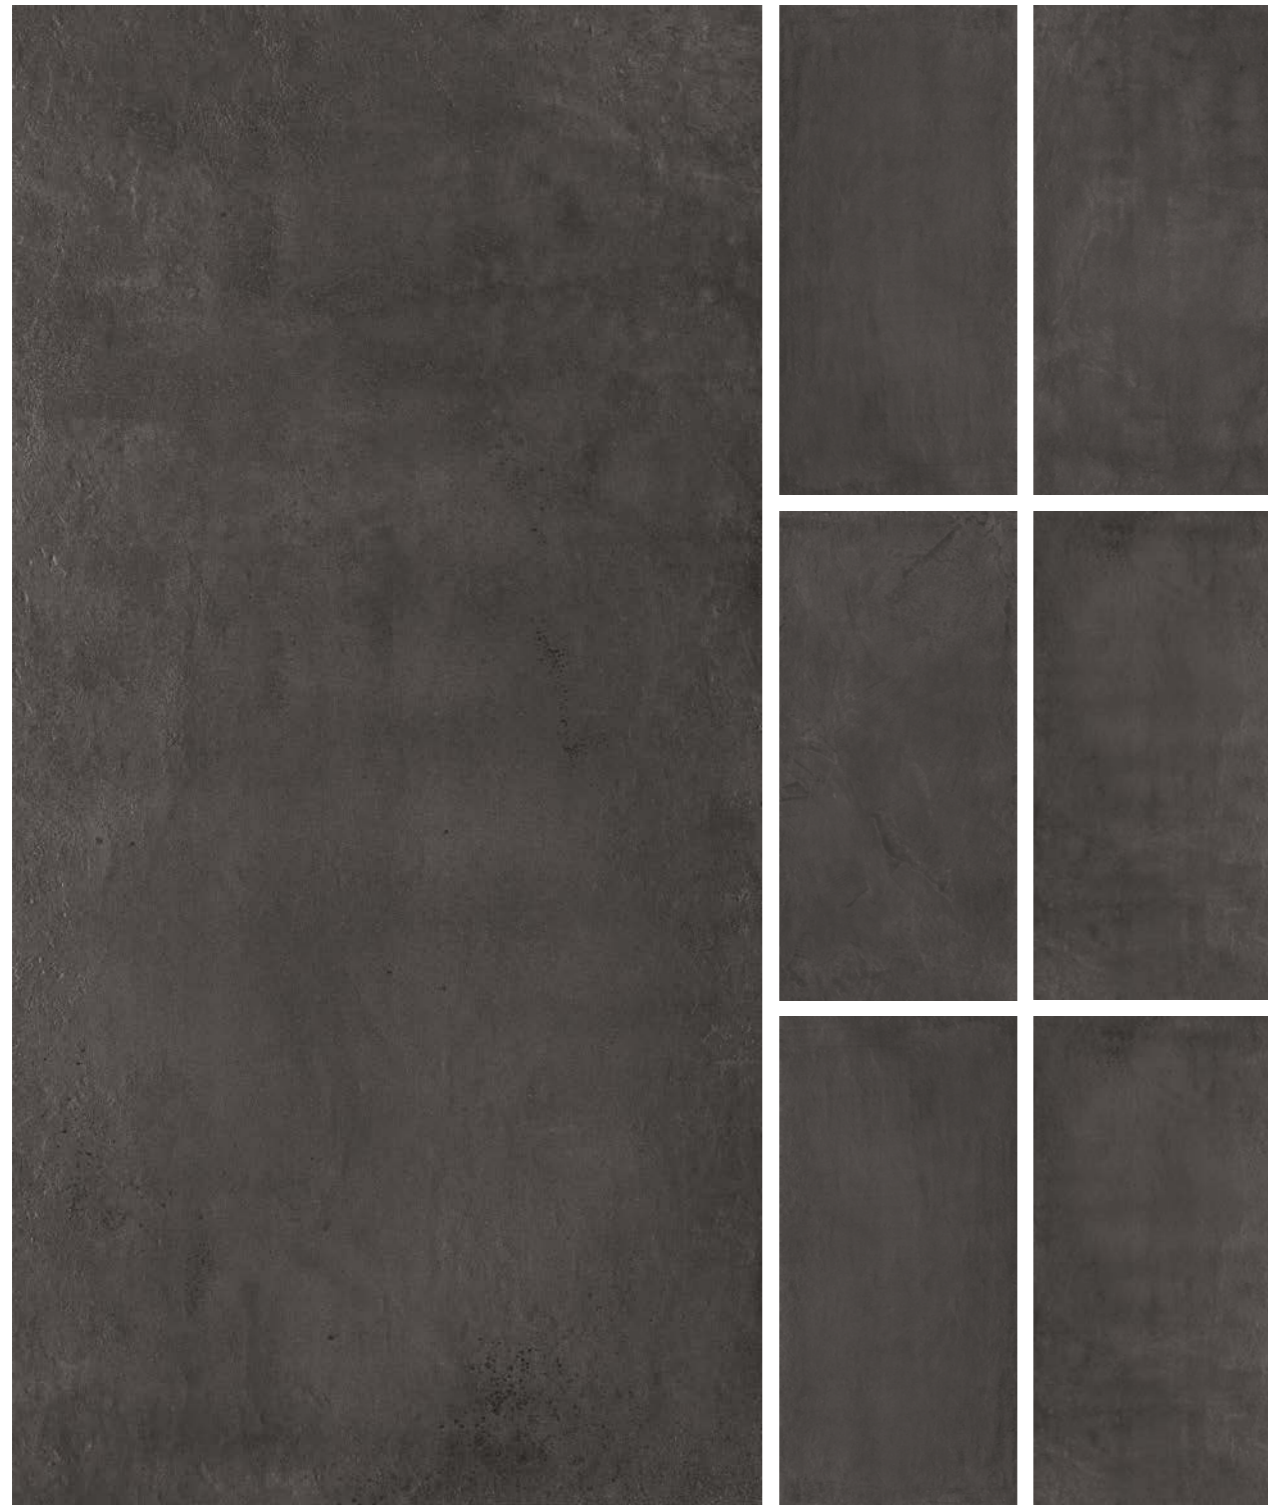

"STUDIOS"

RUBBER

GRES FINE PORCELLANATO
FINE PORCELAIN STONEWARE/GRES CERAME FIN/FEINSTEINZEUG-KOLLEKTIONEN/GRES PORCELANICO FINO
SQUADRATO - SQUARED - EQUARRI - REKTIFIZIERT - ESCUADRADO

6 mm 1/4" ↓	COLOR	SURFACE	120x280 47^{1/4}"x110^{1/4}"	120x240 47^{1/4}"x94^{1/2}"	120x120 47^{1/4}"x47^{1/4}"	60x120 23^{5/8}"x47^{1/4}"
"STUDIOS"	RUBBER	MATTE	758136	758142	758154	758166

Le grafiche sopra riportate si riferiscono al formato 120x240 / The above designs refer to size 120x240 cm / Les graphismes indiqués ci-dessus se réfèrent au format 120x240
Die oben abgebildeten Grafiken beziehen sich auf das Format 120x240 / Las gráficas arriba indicadas se refieren a la medida 120x240.