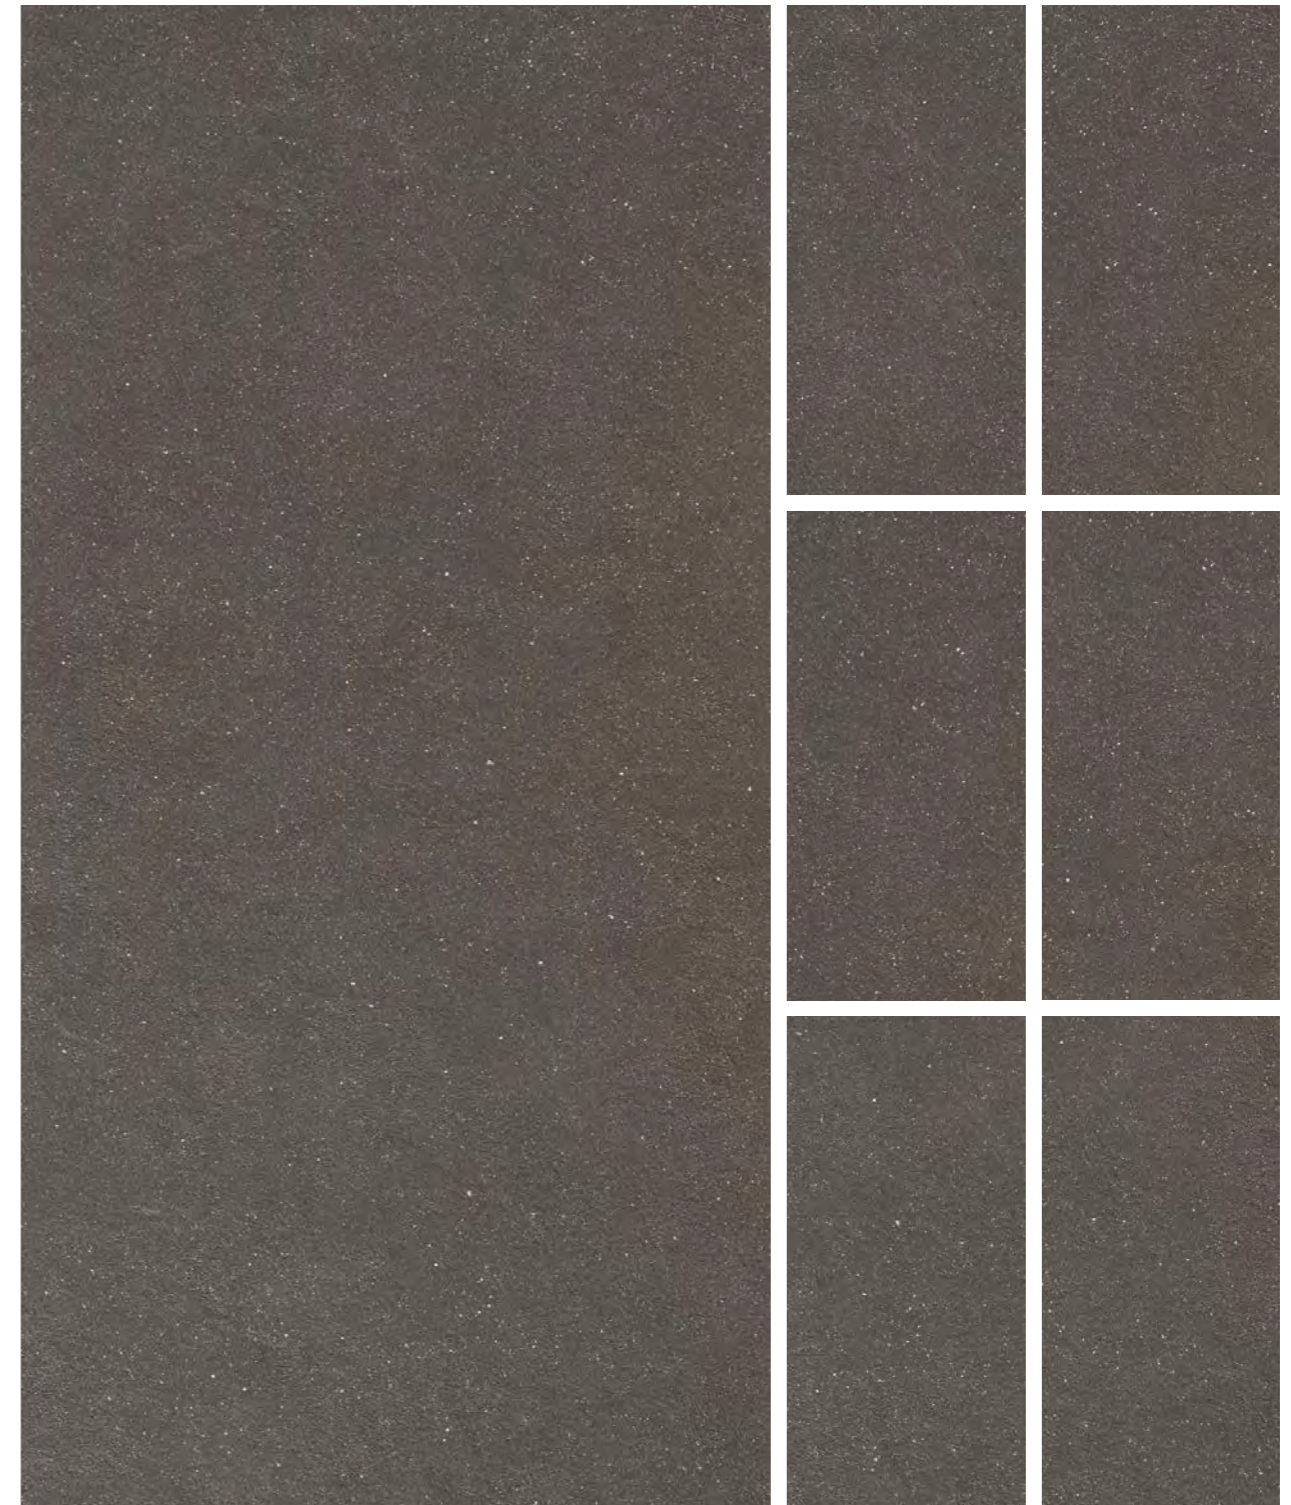

EARTHTECH

CARBON_GROUND

GRES FINE PORCELLANATO
FINE PORCELAIN STONEWARE/GRES CERAME FIN/FEINSTEINZEUG-KOLLEKTIONEN/GRES PORCELANICO FINO
SQUADRATO - SQUARED - EQUARRI - REKTIFIZIERT - ESCUADRADO

6 mm 1/4" ↓	COLOR	SURFACE	120x280 47^{1/4}"x110^{1/4}"	120x240 47^{1/4}"x94^{1/2}"	120x120 47^{1/4}"x47^{1/4}"	60x120 23^{5/8}"x47^{1/4}"
EARTHTECH	CARBON_GROUND	COMFORT	771452	771464	771628	771634

Le grafiche sopra riportate si riferiscono al formato 120x240 / The above designs refer to size 120x240 cm / Les graphismes indiqués ci-dessus se réfèrent au format 120x240
Die oben abgebildeten Grafiken beziehen sich auf das Format 120x240 / Las gráficas arriba indicadas se refieren a la medida 120x240.