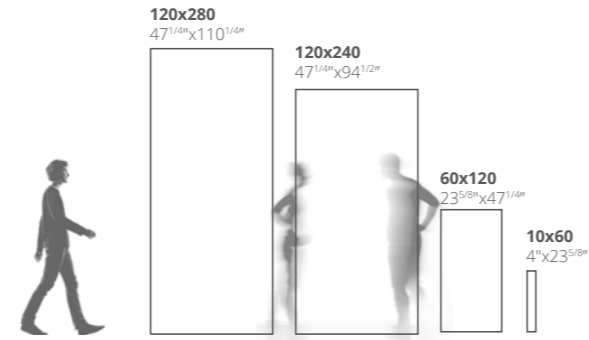

DECOR

I FILATI
LADY HAMILTON VANIGLIA
PAG 280