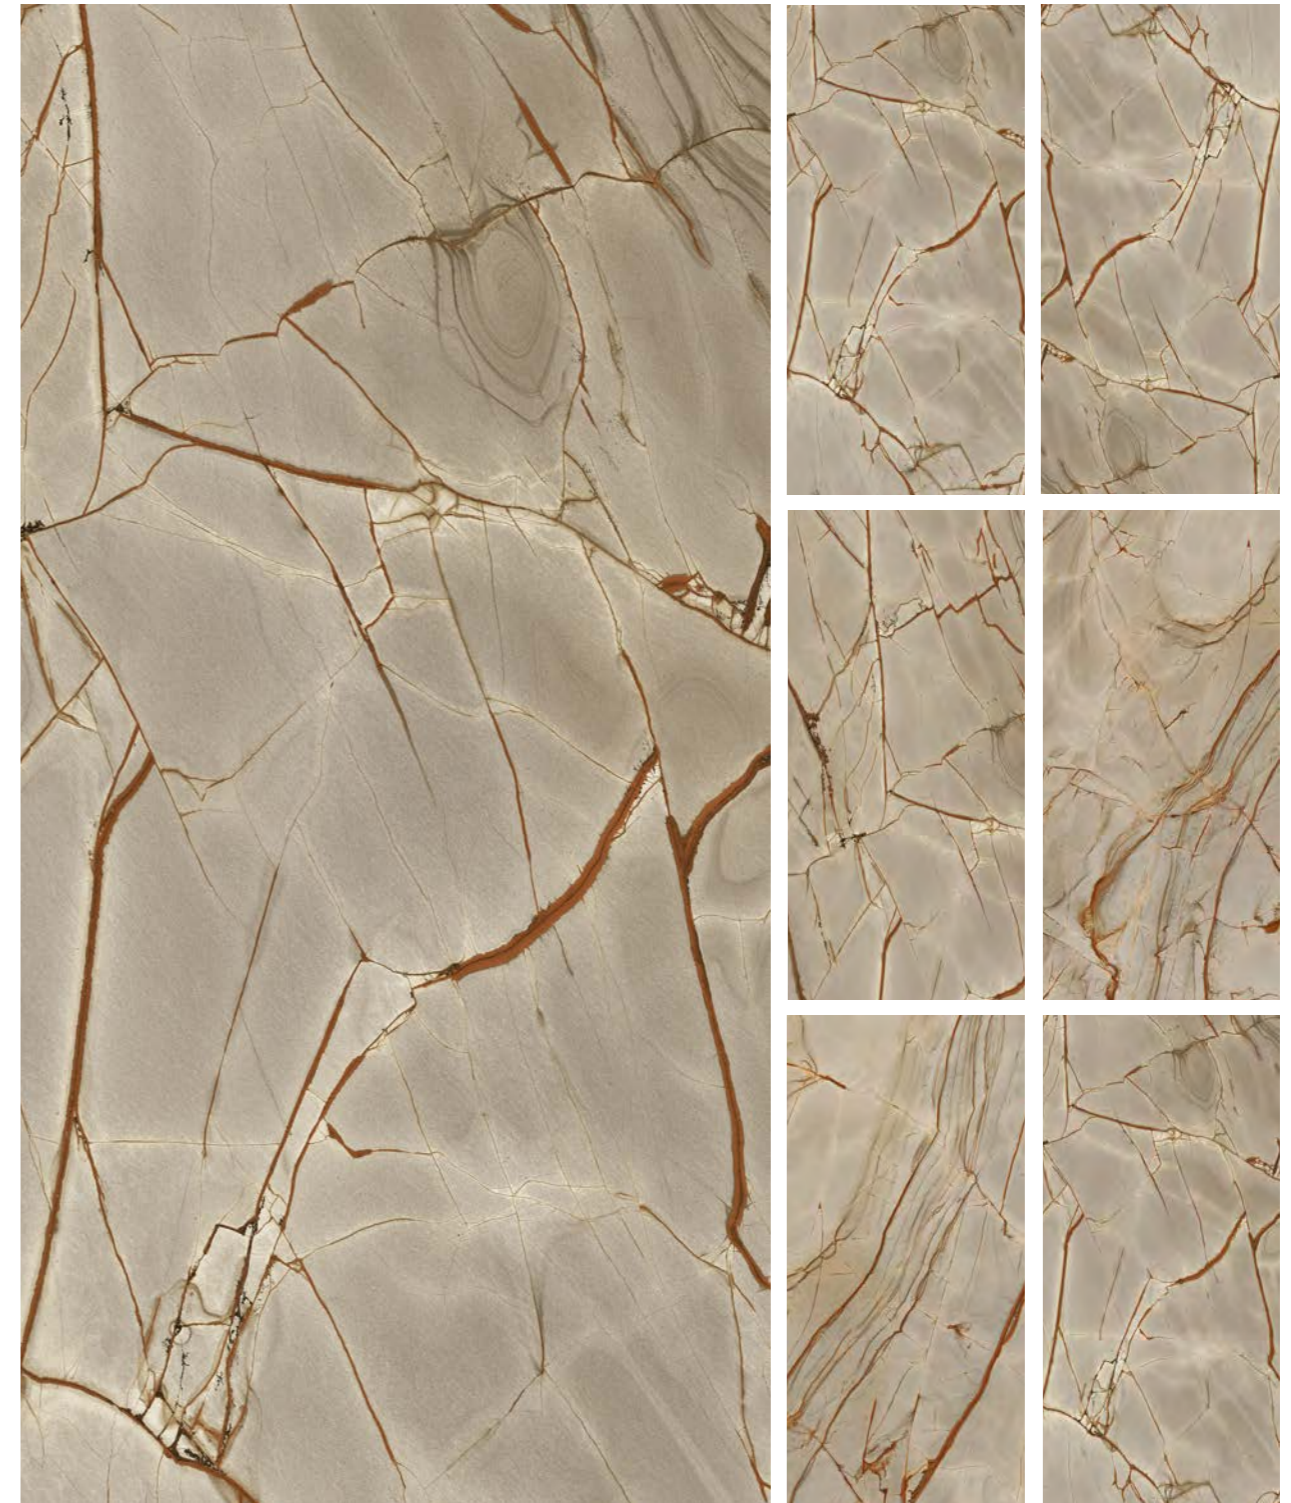

NATURE MOOD

RAINFOREST

GRES FINE PORCELLANATO
FINE PORCELAIN STONWARE/GRES CERAME FIN/FEINSTEINZEUG-KOLLEKTIONEN/GRES PORCELÁNICO FINO
SQUADRATO - SQUARED - EQUARRI - REKTIFIZIERT - ESCUADRADO

6 mm 1/4" ↓	COLOR	SURFACE	120x280 47 1/4"x110 1/4"	120x240 47 1/4"x94 1/4"	120x120 47 1/4"x47 1/4"	60x120 23 5/8"x47 1/4"
NATURE MOOD	RAINFOREST	GLOSSY	774717	774870	774886	774902
		COMFORT	774705	774859	774875	774891

Le grafiche sopra riportate si riferiscono al formato 120x280 / The above designs refer to size 120x280 cm / Les graphismes indiqués ci-dessus se réfèrent au format 120x280
Die oben abgebildeten Grafiken beziehen sich auf das Format 120x280 / Las gráficas arriba indicadas se refieren a la medida 120x280.