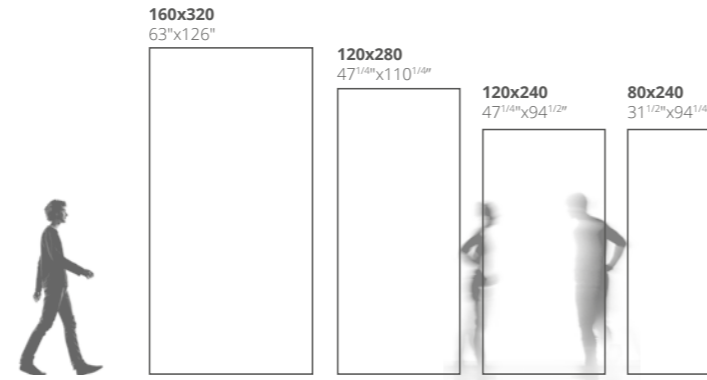

MARBLE

NATURE MOOD
MOUNTAIN PEAK
PAG 82/83