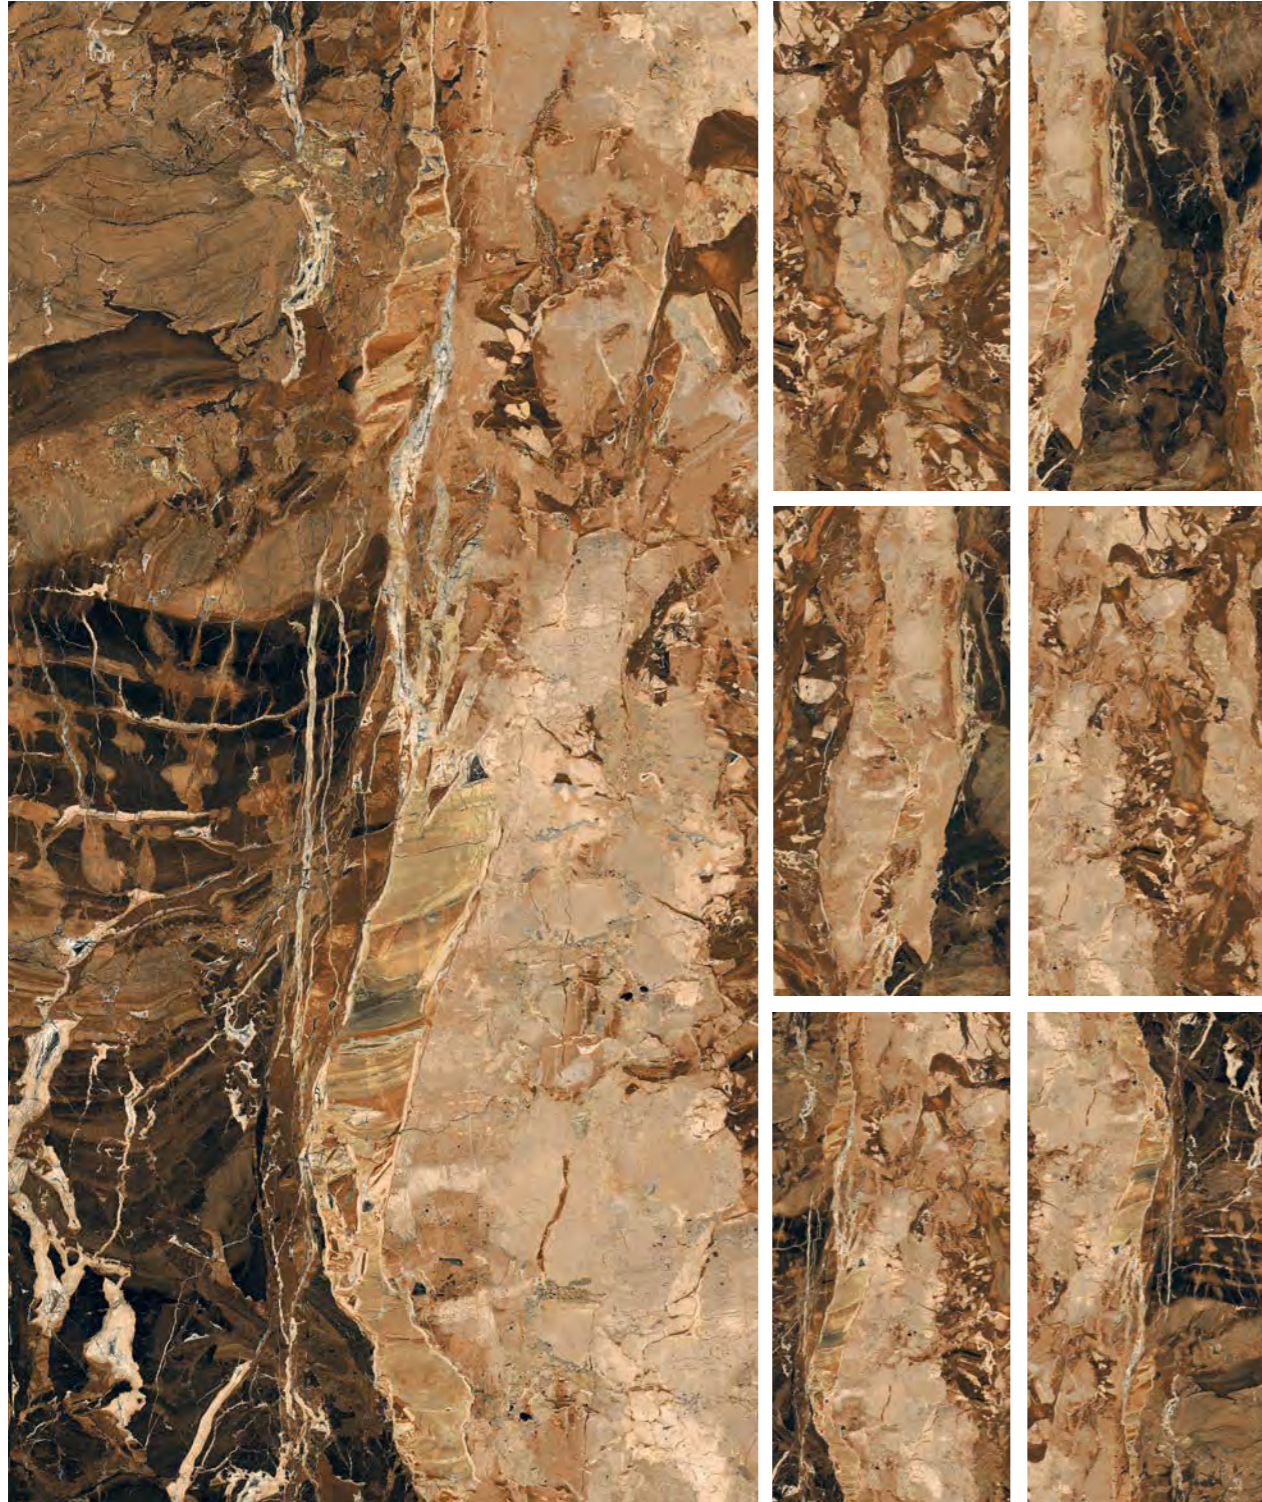

LES BIJOUX

JASPE ROUGE

GRES PORCELLANATO COLORATO IN MASSA/COLOURED BODY PORCELAIN STONEWARE
GRÈS CÉRAMÉ COLORE DANS LA MASSE/DURCHGEFÄRBTE FEINSTEINZEUG/GRES PORCELÁNICO COLOREADO EN MASA
SQUADRATO - SQUARED - EQUARRI - REKTIFIZIERT - ESCUADRADO

6 mm 1/4" ↓	COLOR	SURFACE	120x280	120x240	120x120	60x120
			47^{11/16"}x110^{1/16"}	47^{1/16"}x94^{1/2"}	47^{1/16"}x47^{1/16"}	23^{5/8"}x47^{1/16"}
LES BIJOUX	JASPE ROUGE	GLOSSY	765701	765726	765764	765785
		MATTE	765686	765717	765755	765777

Le grafiche sopra riportate si riferiscono al formato 120x280 / The above designs refer to size 120x280 cm / Les graphismes indiqués ci-dessus se réfèrent au format 120x280
Die oben abgebildeten Grafiken beziehen sich auf das Format 120x280 / Las gráficas arriba indicadas se refieren a la medida 120x280.