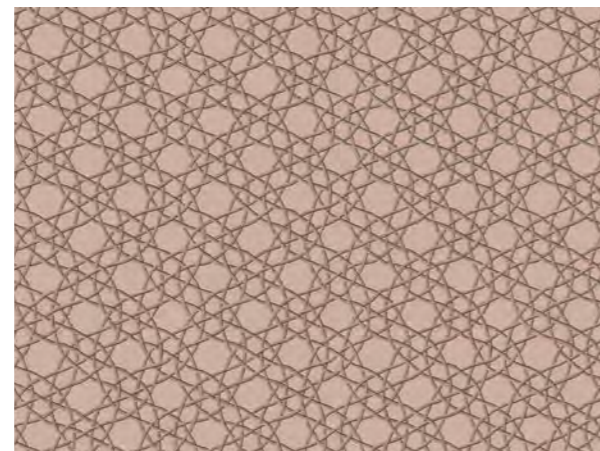

I FILATI

HAPPY HOUR

RUBELLI
design

GRES PORCELLANATO DECORATO
DECORATED PORCELAIN TILES/GRÈS CÉRAMÉ DÉCORÉ/VERZIERTES FEINSTEINZEUG/GRES PORCELÁNICO DECORADO
SQUADRATO - SQUARED - EQUARRI - REKTIFIZIERT - ESCUADRADO

6 mm 1/4"	COLOR	SURFACE	120x280 47 1/4" x 110 1/4"	120x240 47 1/4" x 94 1/2"	60x120 A 23 5/8" x 47 1/4"	60x120 B 23 5/8" x 47 1/4"	60x120 C 23 5/8" x 47 1/4"	60x120 D 23 5/8" x 47 1/4"	60x120 23 5/8" x 47 1/4" A+B+C+D
	HAPPY HOUR VANIGLIA	MATTE	767213	767217	767221	769121	769122	769123	9000232
	HAPPY HOUR GIADA	MATTE	767215	767219	767223	769142	769143	769144	9000233
	HAPPY HOUR CIPRIA	MATTE	767214	767218	767222	769106	769107	769108	9000234
	HAPPY HOUR SCARLATTO	MATTE	767216	767220	767224	769163	769164	769165	9000235