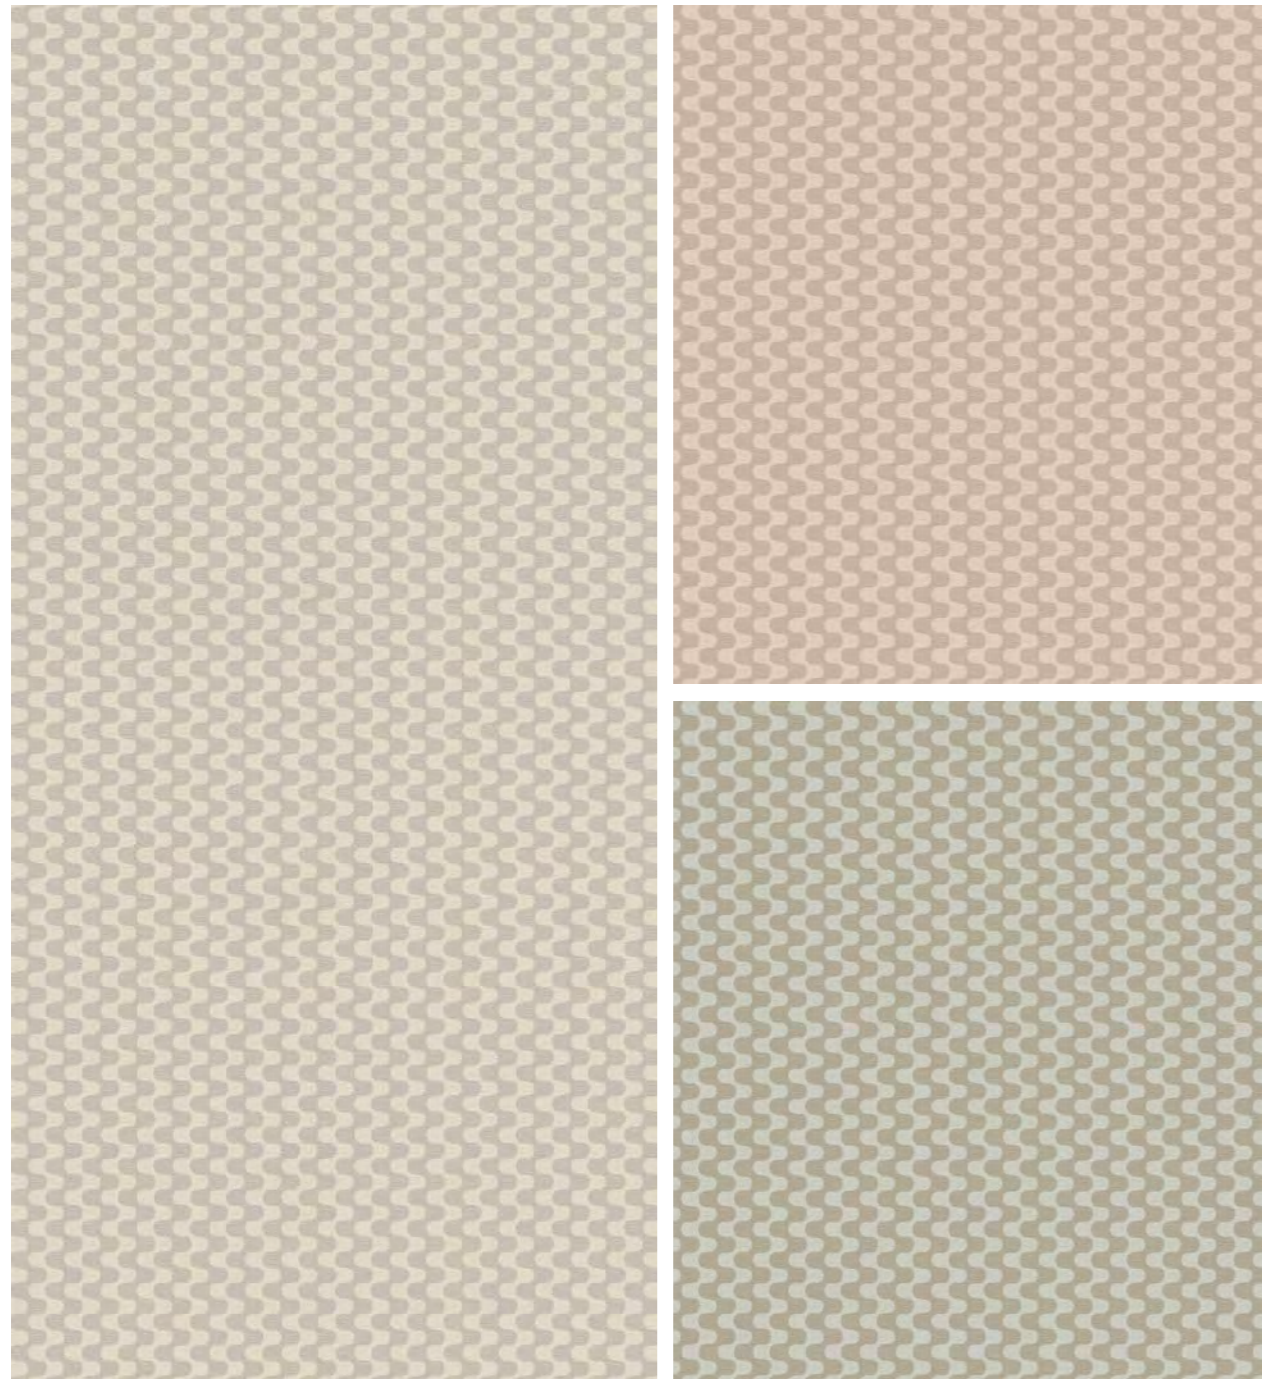

I FILATI

OP ART

RUBELLI
design

GRES PORCELLANATO DECORATO

DECORATED PORCELAIN TILES/GRÈS CÉRAMÉ DÉCORÉ/VERZIERTES FEINSTEINZEUG/GRES PORCELÁNICO DECORADO
SQUADRATO - SQUARED - EQUARRI - REKTIFIZIERT - ESCUADRADO

6 mm 1/4" ↓		COLOR	SURFACE	120x280 47 1/4" x 110 1/4"	120x240 47 1/4" x 94 1/2"	60x120 A 23 5/8" x 47 1/4"	60x120 B 23 5/8" x 47 1/4"	60x120 C 23 5/8" x 47 1/4"	60x120 D 23 5/8" x 47 1/4"	60x120 23 5/8" x 47 1/4" A+B+C+D
I FILATI		OP ART VANIGLIA	MATTE	767068	767103	767140	769127	769128	769129	9000225
		OP ART CIPRIA	MATTE	767069	767104	767141	769112	769113	769114	9000226
		OP ART TÈ VERDE	MATTE	767070	767105	767142	769148	769149	769150	9000227

Le grafiche sopra riportate si riferiscono al formato 120x280 / The above designs refer to size 120x280 cm / Les graphismes indiqués ci-dessus se réfèrent au format 120x280
Die oben abgebildeten Grafiken beziehen sich auf das Format 120x280 / Las gráficas arriba indicadas se refieren a la medida 120x280.