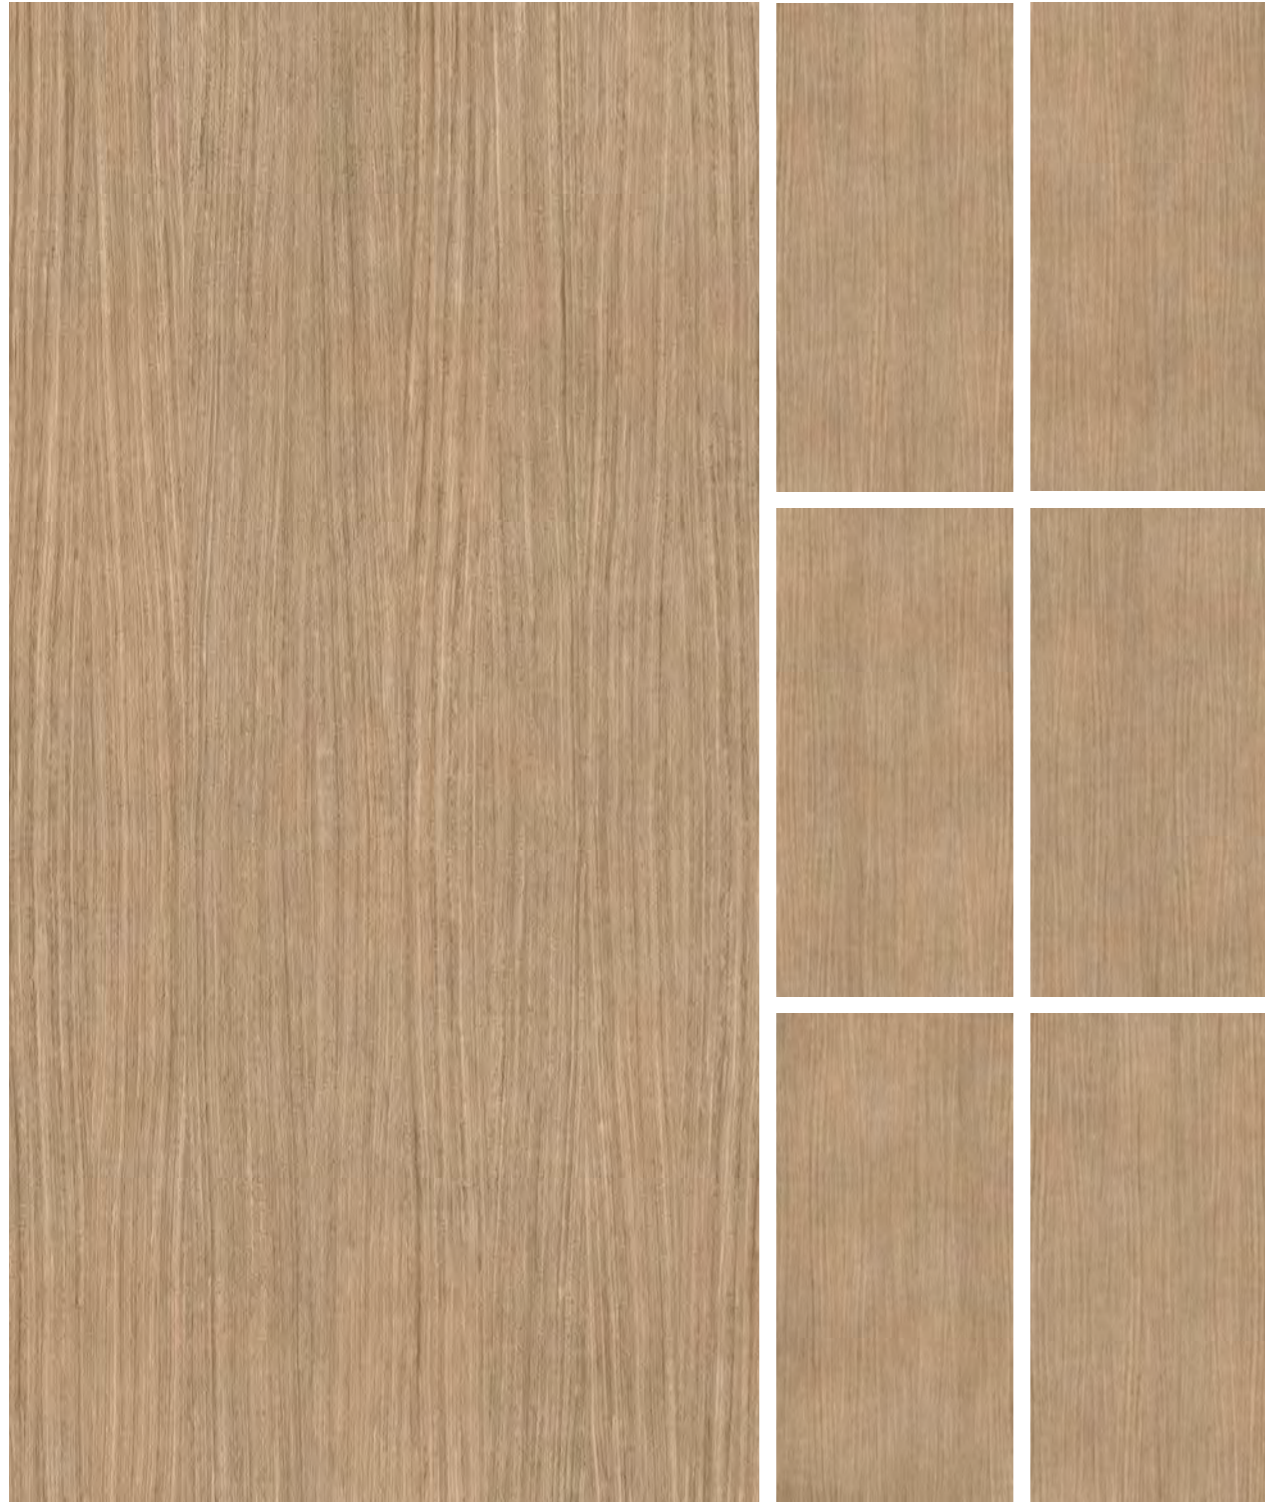

NATURE MOOD

PLANK_01

GRES FINE PORCELLANATO
FINE PORCELAIN STONEWARE/GRES CERAME FIN/FEINSTEINZEUG-KOLLEKTIONEN/GRES PORCELANICO FINO
SQUADRATO - SQUARED - EQUARRI - REKTIFIZIERT - ESCUADRADO

6 mm 1/4" ↓	COLOR	SURFACE	120x280 47^{1/4"}x110^{1/4"}	120x240 47^{1/4"}x94^{1/2"}	120x120 47^{1/4"}x47^{1/4"}	60x120 23^{5/8"}x47^{1/4"}
NATURE MOOD	PLANK_01	COMFORT	774711	774864	774880	774896

Le grafiche sopra riportate si riferiscono al formato 120x280 / The above designs refer to size 120x280 cm / Les graphismes indiqués ci-dessus se réfèrent au format 120x280
Die oben abgebildeten Grafiken beziehen sich auf das Format 120x280 / Las gráficas arriba indicadas se refieren a la medida 120x280.