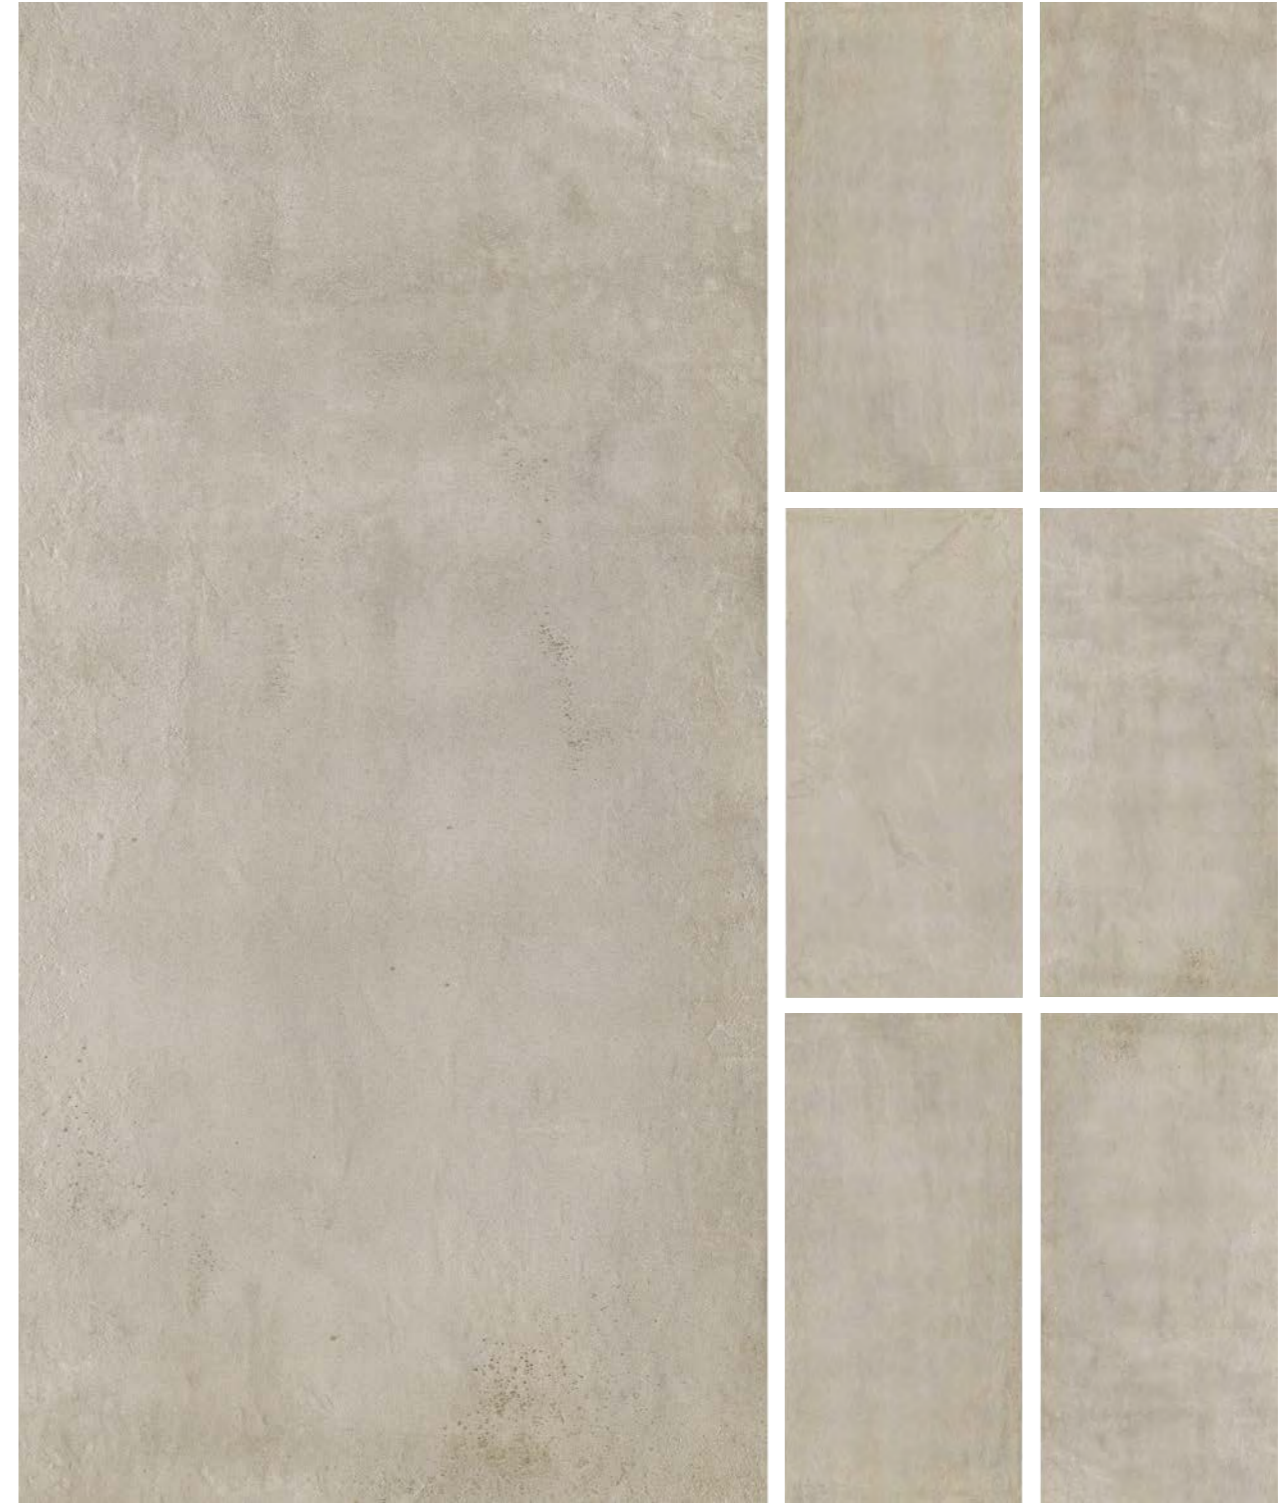

"STUDIOS"

CLOUD

GRES FINE PORCELLANATO
FINE PORCELAIN STONEWARE/GRES CERAME FIN/FEINSTEINZEUG-KOLLEKTIONEN/GRES PORCELANICO FINO
SQUADRATO - SQUARED - EQUARRI - REKTIFIZIERT - ESCUADRADO

6 mm 1/4" ↓	COLOR	SURFACE	120x280 47^{1/4"}x110^{1/4"}	120x240 47^{1/4"}x94^{1/2"}	120x120 47^{1/4"}x47^{1/4"}	60x120 23^{5/8"}x47^{1/4"}
"STUDIOS"	CLOUD	MATTE	758139	758145	758157	758169
		R+PTV	-	758819	758163	-

Le grafiche sopra riportate si riferiscono al formato 120x280 / The above designs refer to size 120x280 cm / Les graphismes indiqués ci-dessus se réfèrent au format 120x280
Die oben abgebildeten Grafiken beziehen sich auf das Format 120x280 / Las gráficas arriba indicadas se refieren a la medida 120x280.