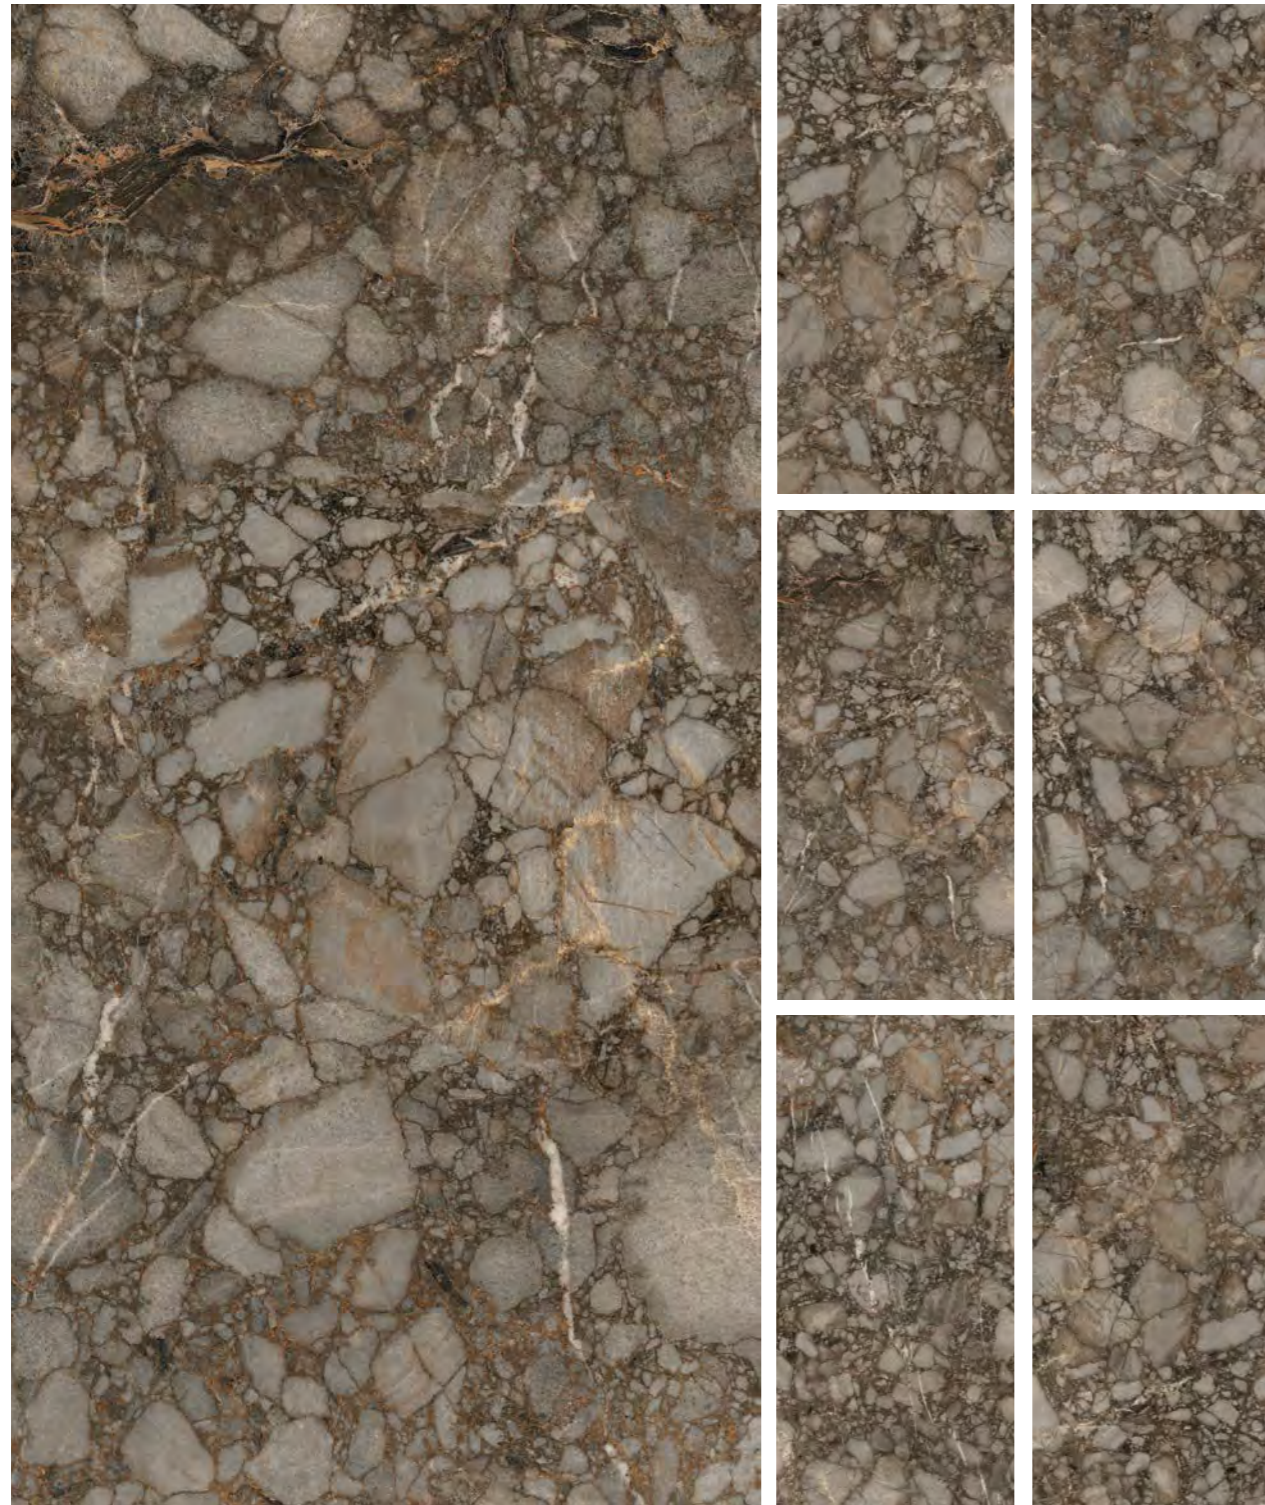

NATURE MOOD

RIVERBED

GRES FINE PORCELLANATO
FINE PORCELAIN STONEWARE/GRES CERAME FIN/FEINSTEINZEUG-KOLLEKTIONEN/GRES PORCELANICO FINO
SQUADRATO - SQUARED - EQUARRI - REKTIFIZIERT - ESCUADRADO

6 mm 1/4" ↓	COLOR	SURFACE	120x280	120x240	120x120	60x120
			47^{1/4"}x110^{1/4"}	47^{1/4"}x94^{1/2"}	47^{1/4"}x47^{1/4"}	23^{5/8"}x47^{1/4"}
NATURE MOOD	RIVERBED	GLOSSY	774721	774874	774890	774906
		COMFORT	774709	774863	774879	774895

Le grafiche sopra riportate si riferiscono al formato 120x280 / The above designs refer to size 120x280 cm / Les graphismes indiqués ci-dessus se réfèrent au format 120x280
Die oben abgebildeten Grafiken beziehen sich auf das Format 120x280 / Las gráficas arriba indicadas se refieren a la medida 120x280.