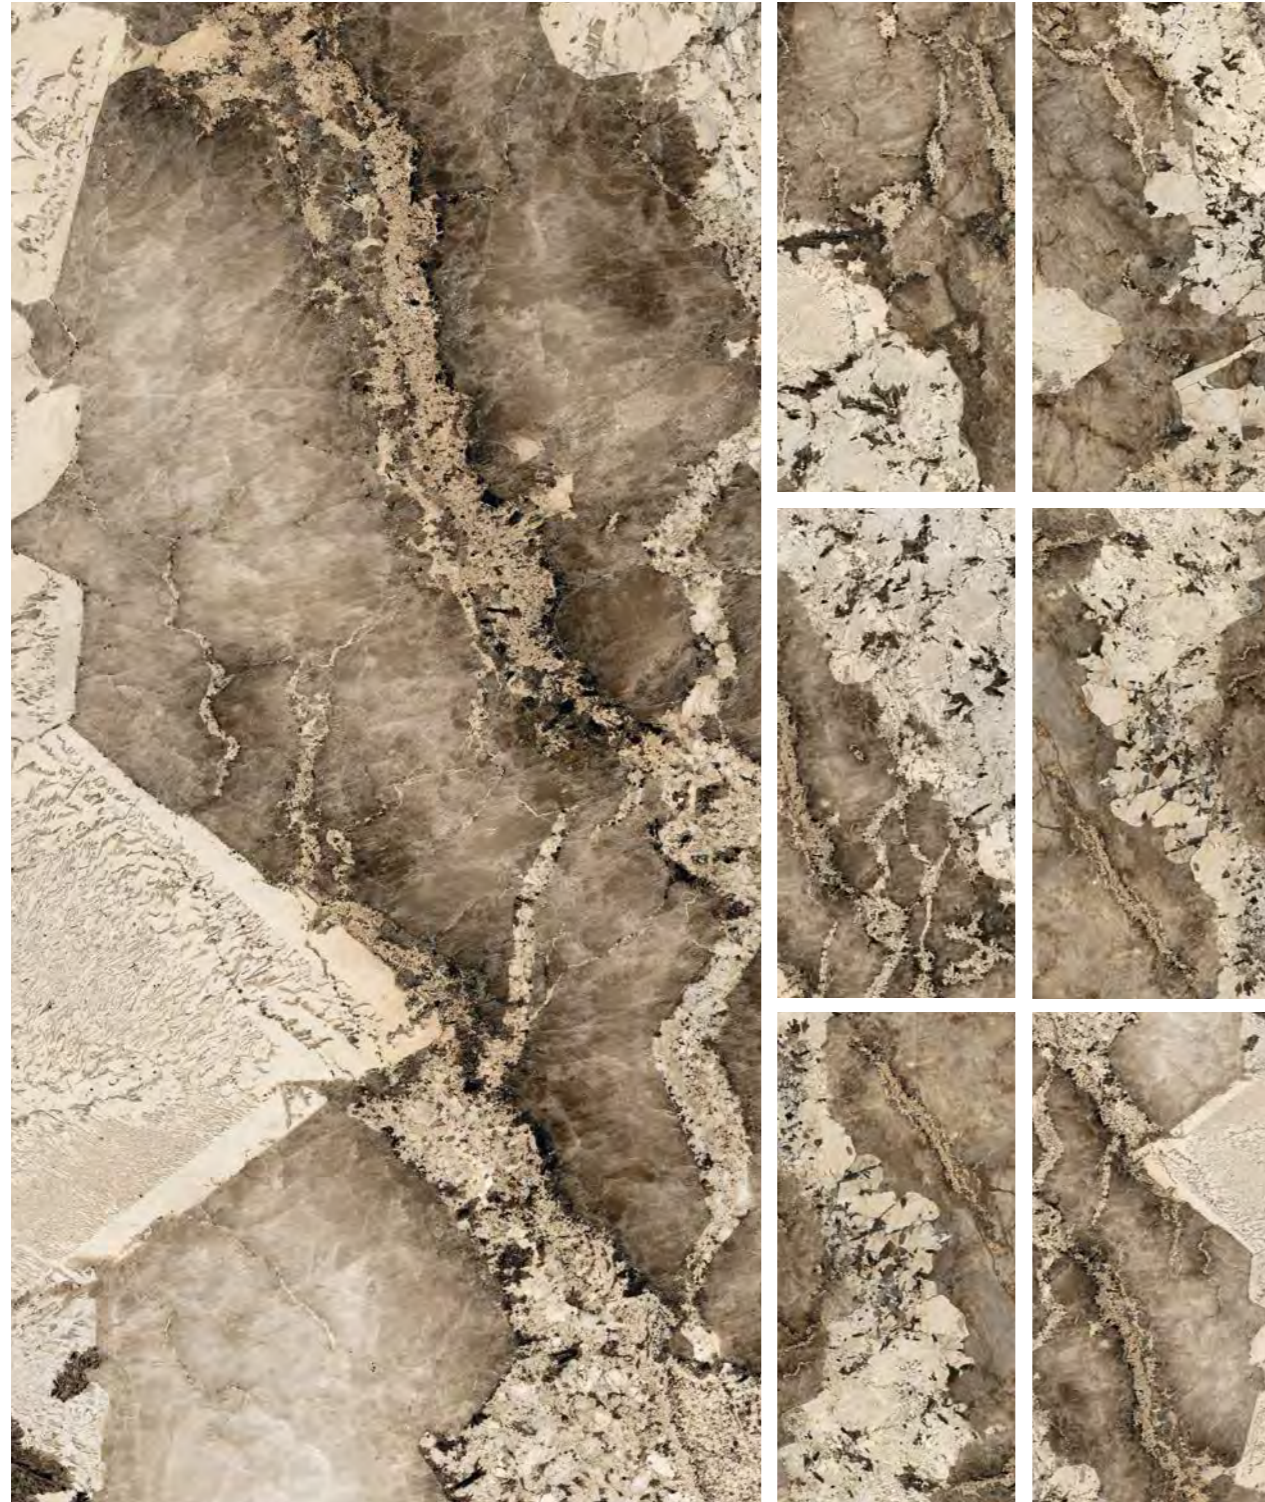

HERITAGE LUXE

HERITAGE FLAME

GRES FINE PORCELLANATO
FINE PORCELAIN STONWARE/GRES CERAME FIN/FEINSTEINZEUG-KOLLEKTIONEN/GRES PORCELANICO FINO
SQUADRATO - SQUARED - EQUARRI - REKTIFIZIERT - ESCUADRADO

6 mm 1/4" ↓	COLOR	SURFACE	120x280	120x240	120x120	60x120
			47^{1/4}"x110^{1/4}"	47^{1/4}"x94^{1/2}"	47^{1/4}"x47^{1/4}"	23^{5/8}"x47^{1/4}"
HERITAGE LUXE	HERITAGE FLAME	GLOSSY	774704	774830	774842	774858
		COMFORT	774703	774824	774836	774848

Le grafiche sopra riportate si riferiscono al formato 120x280 / The above designs refer to size 120x280 cm / Les graphismes indiqués ci-dessus se réfèrent au format 120x280
Die oben abgebildeten Grafiken beziehen sich auf das Format 120x280 / Las gráficas arriba indicadas se refieren a la medida 120x280.