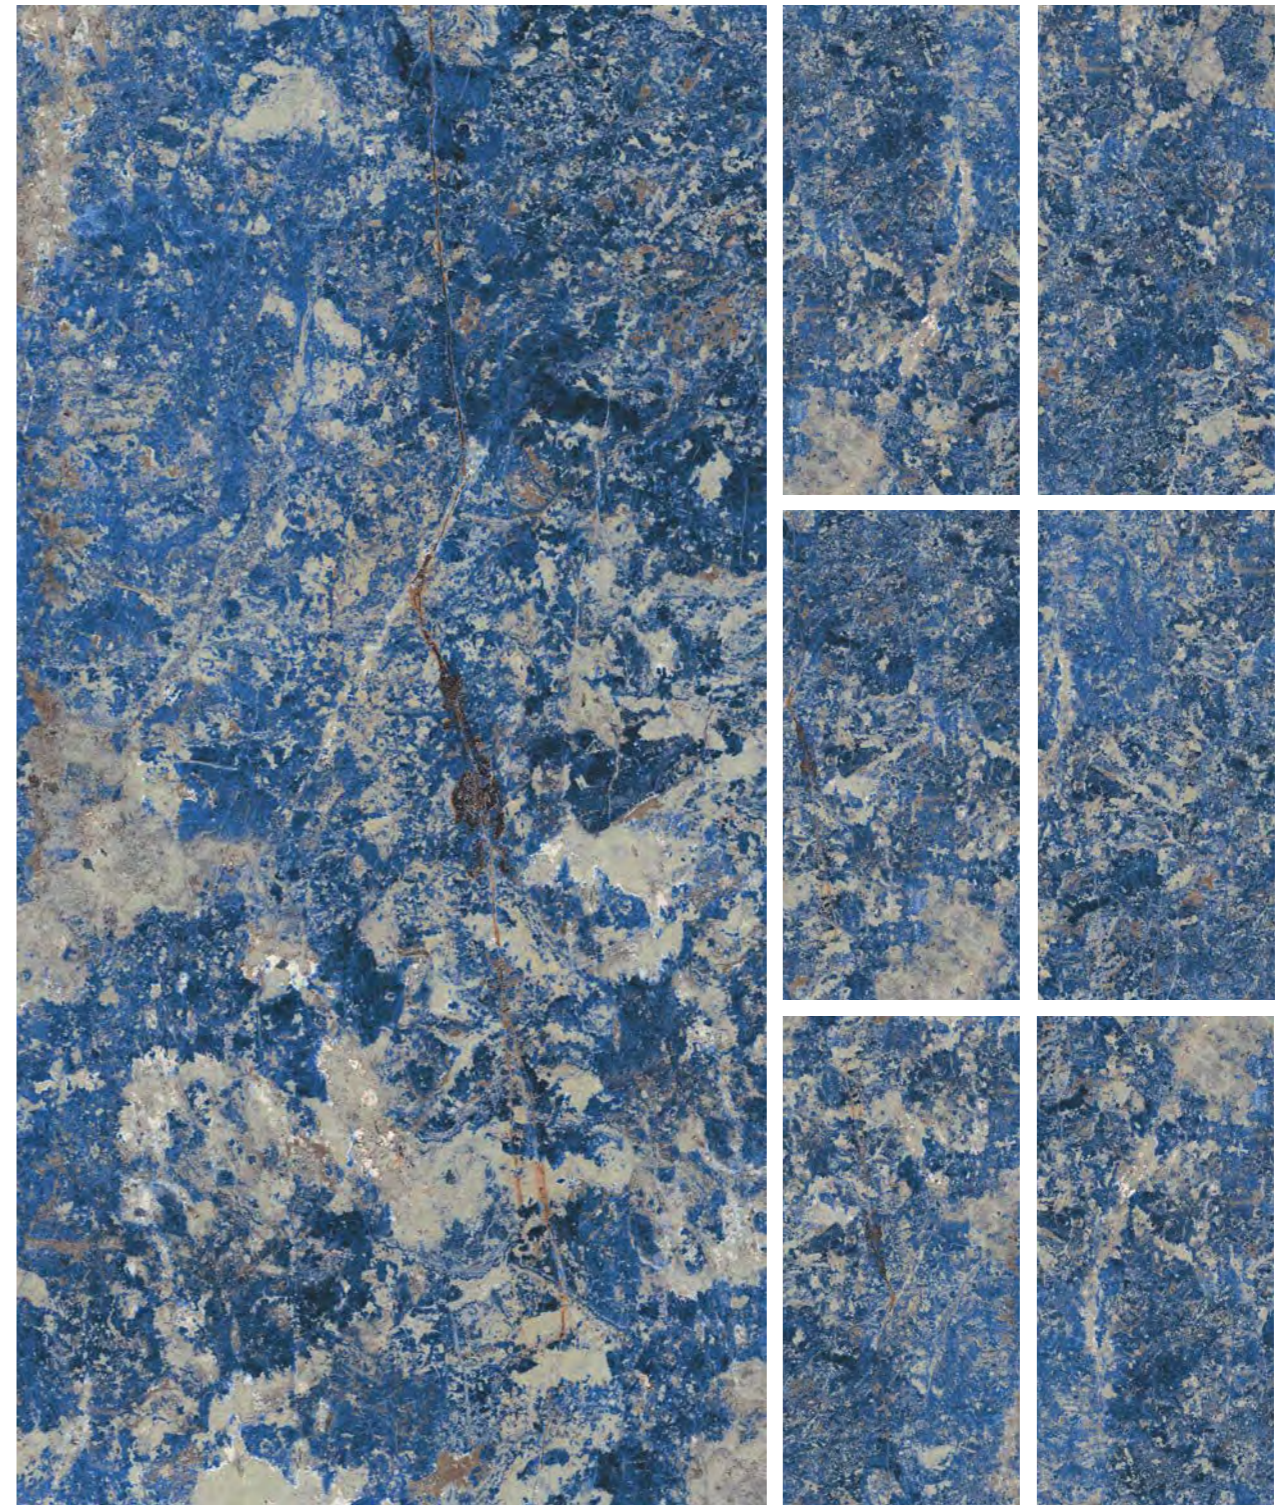

LES BIJOUX

SODALITE BLEU

GRES PORCELLANATO COLORATO IN MASSA/COLOURED BODY PORCELAIN STONWARE
GRÈS CÉRAMÉ COLORE DANS LA MASSE/DURCHGEFÄRBTE FEINSTEINZEUG/GRES PORCELÁNICO COLOREADO EN MASA
SQUADRATO - SQUARED - EQUARRI - REKTIFIZIERT - ESCUADRADO

6 mm 1/4" ↓	COLOR	SURFACE	120x280 47^{1/4}"x110^{1/4}"	120x240 47^{1/4}"x94^{1/2}"	120x120 47^{1/4}"x47^{1/4}"	60x120 23^{5/8}"x47^{1/4}"
LES BIJOUX	SODALITE BLEU	GLOSSY	765702	765727	765765	765786
		MATTE	765690	765718	765756	765778

Le grafiche sopra riportate si riferiscono al formato 120x280 / The above designs refer to size 120x280 cm / Les graphismes indiqués ci-dessus se réfèrent au format 120x280
Die oben abgebildeten Grafiken beziehen sich auf das Format 120x280 / Las gráficas arriba indicadas se refieren a la medida 120x280.