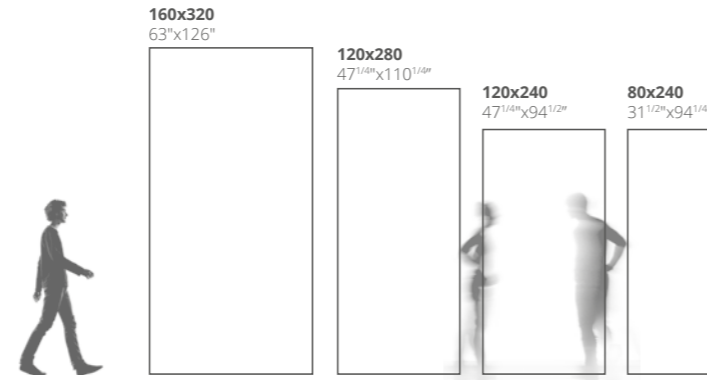

MARBLE

TIMELESS
TIMELESS CEPPPO DI GRÈ
PAG 62