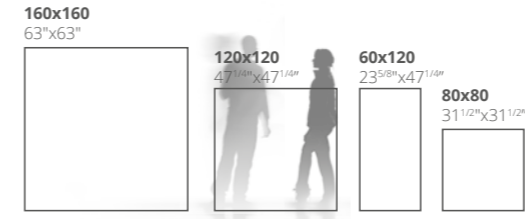

MARBLE

TIMELESS
TIMELESS TRAVERTINO
PAG 39