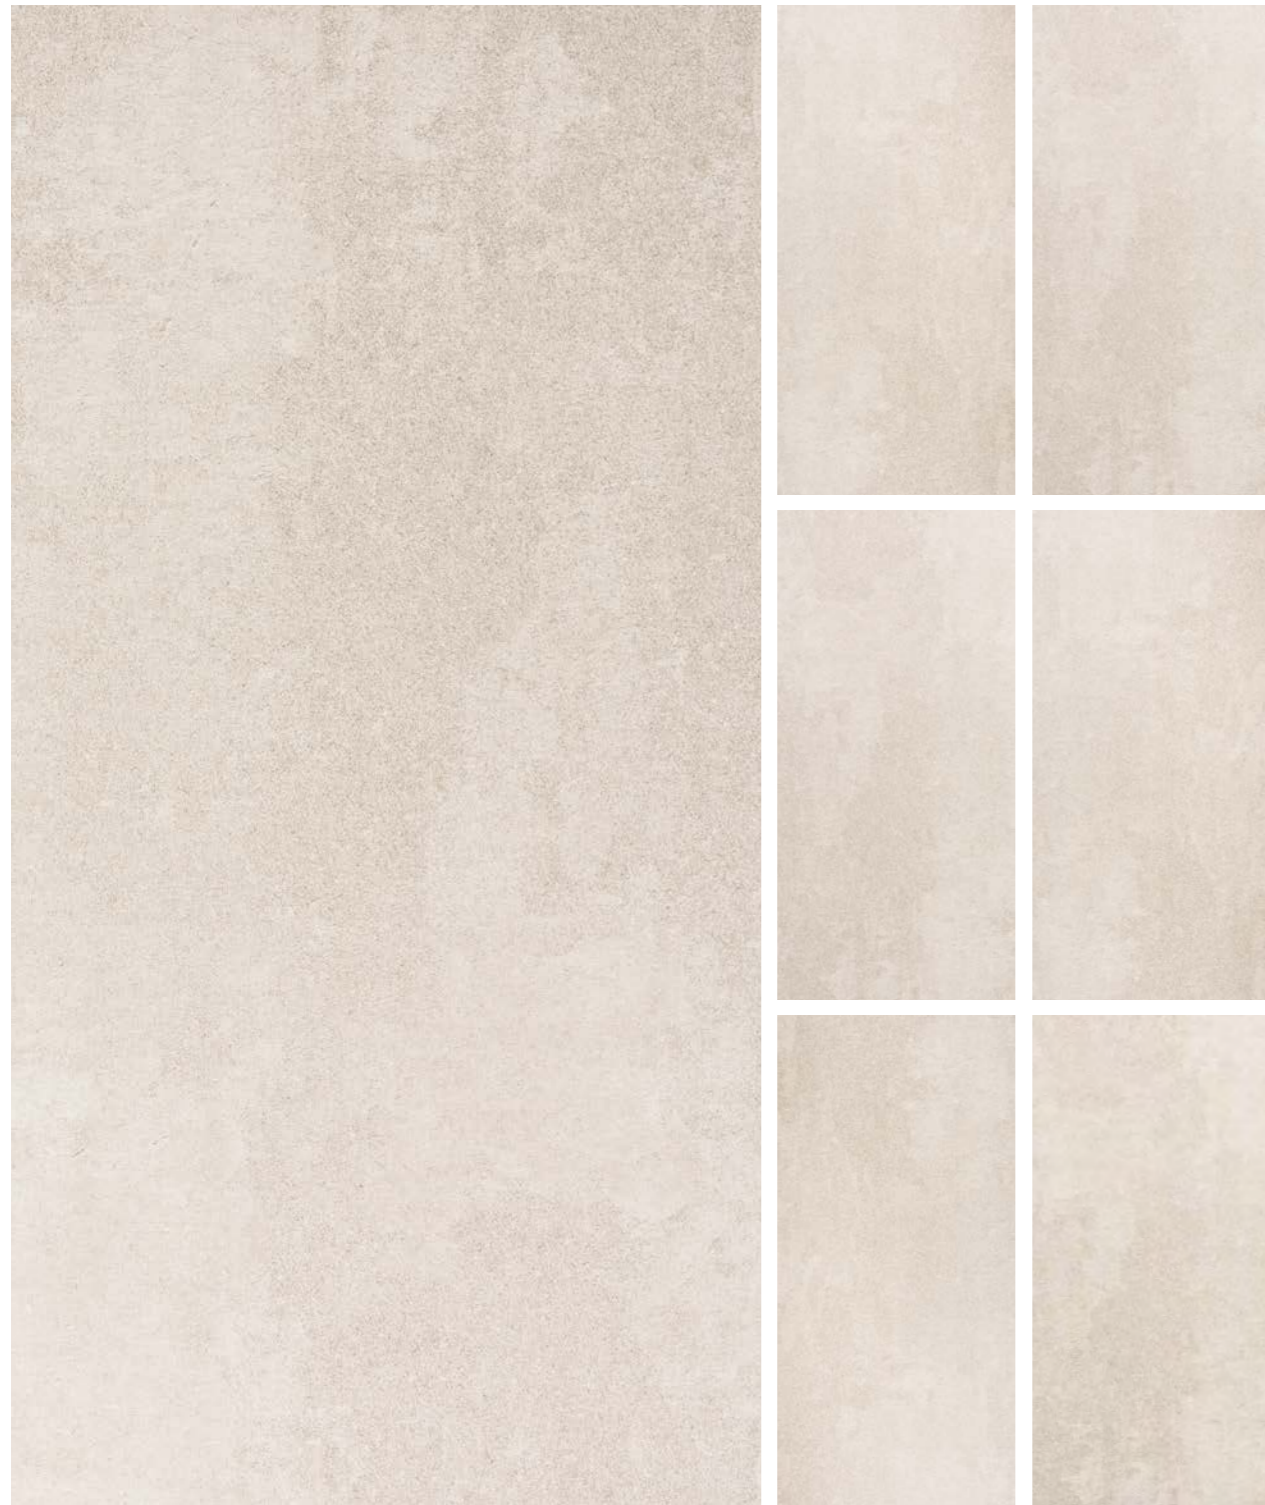

S E N S I *Matteo Thun*

SAND WHITE

GRES FINE PORCELLANATO
FINE PORCELAIN STONWARE/GRES CERAME FIN/FEINSTEINZEUG-KOLLEKTIONEN/GRES PORCELANICO FINO
SQUADRATO - SQUARED - EQUARRI - REKTIFIZIERT - ESCUADRADO

6 mm ^{1/4"} ↓	COLOR	SURFACE	120x240 47^{1/4"}x94^{1/2"}	120x120 47^{1/4"}x47^{1/4"}	60x120 23^{5/8"}x47^{1/4"}
S E N S I <i>Matteo Thun</i>	SAND WHITE	MATTE	768591	768566	768631
		R+PTV	768586	768561	768626

Le grafiche sopra riportate si riferiscono al formato 120x240 / The above designs refer to size 120x240 cm / Les graphismes indiqués ci-dessus se réfèrent au format 120x240
Die oben abgebildeten Grafiken beziehen sich auf das Format 120x240 / Las gráficas arriba indicadas se refieren a la medida 120x240.

S E N S I *Matteo Thun*

FOSSIL WHITE