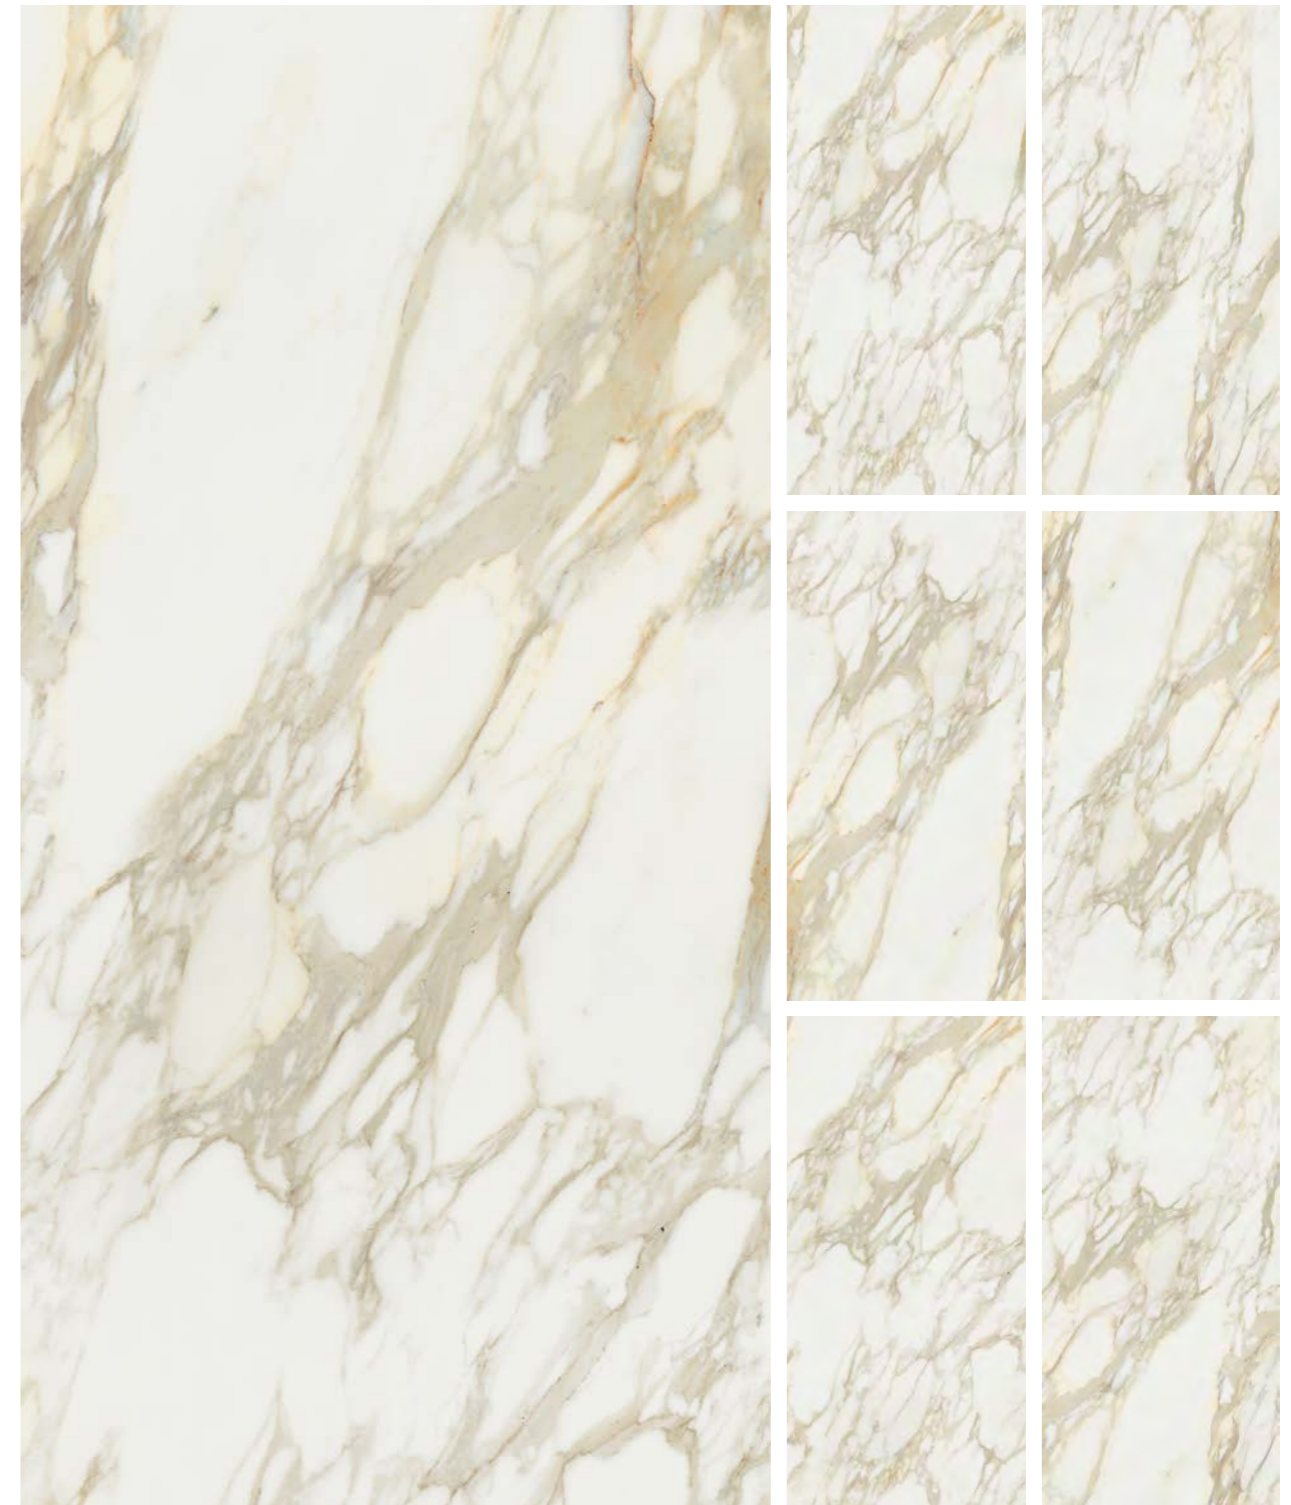

ÉTOILE

ÉTOILE CRÈME

GRES PORCELLANATO COLORATO IN MASSA/COLOURED BODY PORCELAIN STONEWARE
GRÈS CÉRAME COLORE DANS LA MASSE/DURCHGEFÄRBTE FEINSTEINZEUG/GRES PORCELÁNICO COLOREADO EN MASA
SQUADRATO - SQUARED - EQUARRI - REKTIFIZIERT - ESCUADRADO

6 mm 1/4" ↓	COLOR	SURFACE	120x280 47 1/4"x110 1/4"	120x240 47 1/4"x94 1/4"	120x120 47 1/4"x47 1/4"	60x120 23 5/8"x47 1/4"
ÉTOILE	ÉTOILE CRÈME	GLOSSY	761729	761739	761751	761775
		MATTE	761725	761733	761745	761769

Le grafiche sopra riportate si riferiscono al formato 120x240 / The above designs refer to size 120x240 cm / Les graphismes indiqués ci-dessus se réfèrent au format 120x240
Die oben abgebildeten Grafiken beziehen sich auf das Format 120x240 / Las gráficas arriba indicadas se refieren a la medida 120x240.