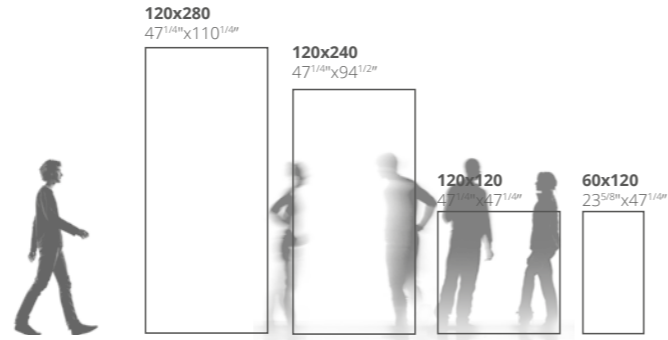

# WOOD

FLORIM OVERSIZE  
magnUm®

**NATURE MOOD**  
PLANK\_01  
PAG 226

**NATURE MOOD**  
PLANK\_02  
PAG 227

**NATURE MOOD**  
PLANK\_03  
PAG 228

**NATURE MOOD**  
PLANK\_04  
PAG 229

**NATURE MOOD**  
PLANK\_05  
PAG 230