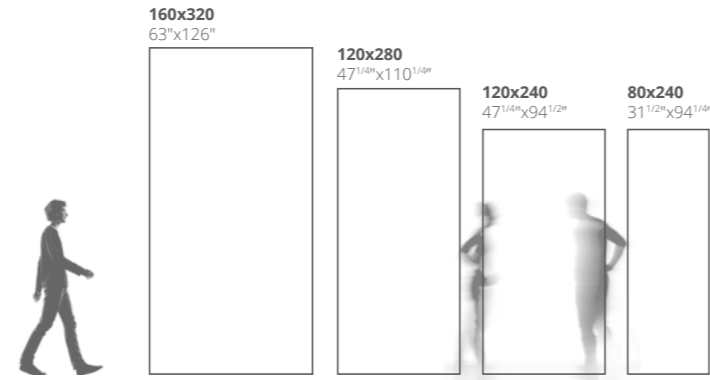

MARBLE

STONTECH/4.0
STONE_01
PAG 16/17