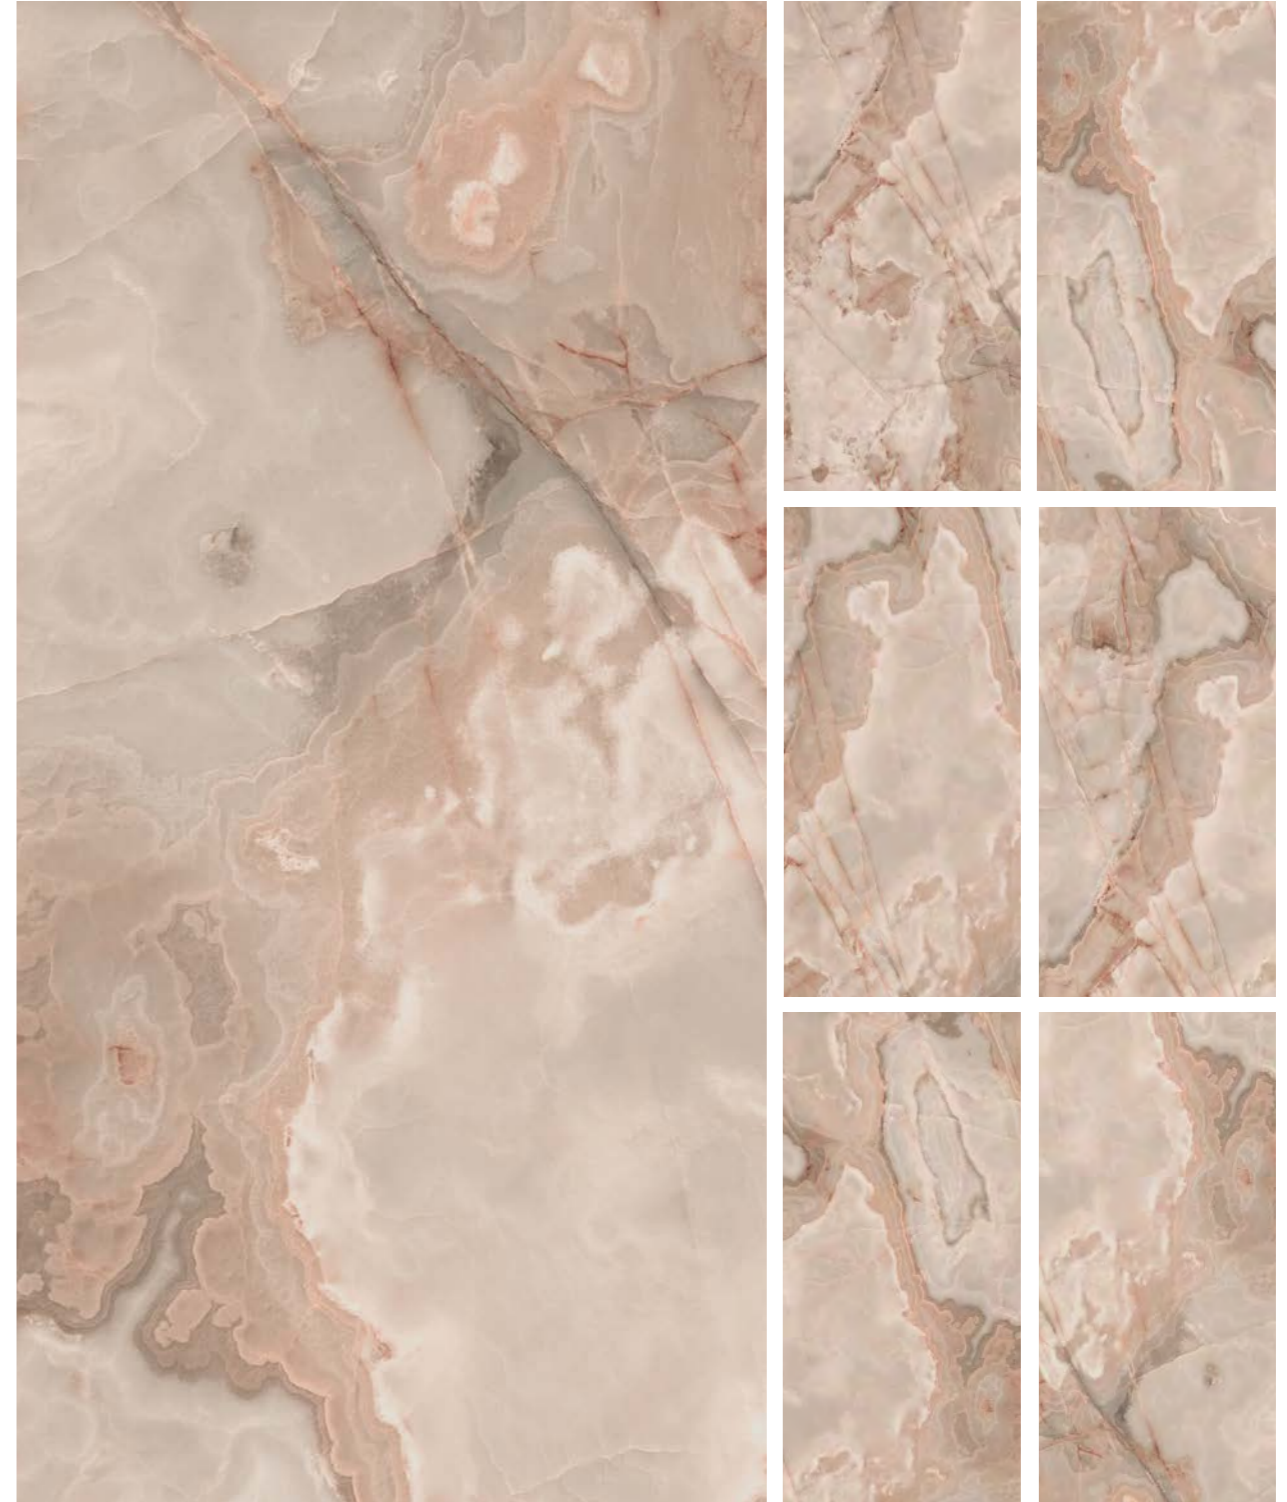

RÊVES

RÊVE ROSE

GRES PORCELLANATO COLORATO IN MASSA/COLOURED BODY PORCELAIN STONEWARE
GRÈS CÉRAME COLORE DANS LA MASSE/DURCHGEFÄRBTE FEINSTEINZEUG/GRES PORCELÁNICO COLOREADO EN MASA
SQUADRATO - SQUARED - EQUARRI - REKTIFIZIERT - ESCUADRADO

6 mm 1/4" ↑ ↓	COLOR	SURFACE	160x320 63"x126"	120x280 47 1/4"x110 1/4"	120x240 47 1/4"x94 1/2"	120x120 47 1/4"x47 1/4"	60x120 23 5/8"x47 1/4"
RÊVES	RÊVE ROSE	GLOSSY	774489	774483	774493	774497	774501
		MATTE	774488	774482	774492	774496	774500

Le grafiche sopra riportate si riferiscono al formato 160x320 / The above designs refer to size 160x320 cm / Les graphismes indiqués ci-dessus se réfèrent au format 160x320
Die oben abgebildeten Grafiken beziehen sich auf das Format 160x320 / Las gráficas arriba indicadas se refieren a la medida 160x320.