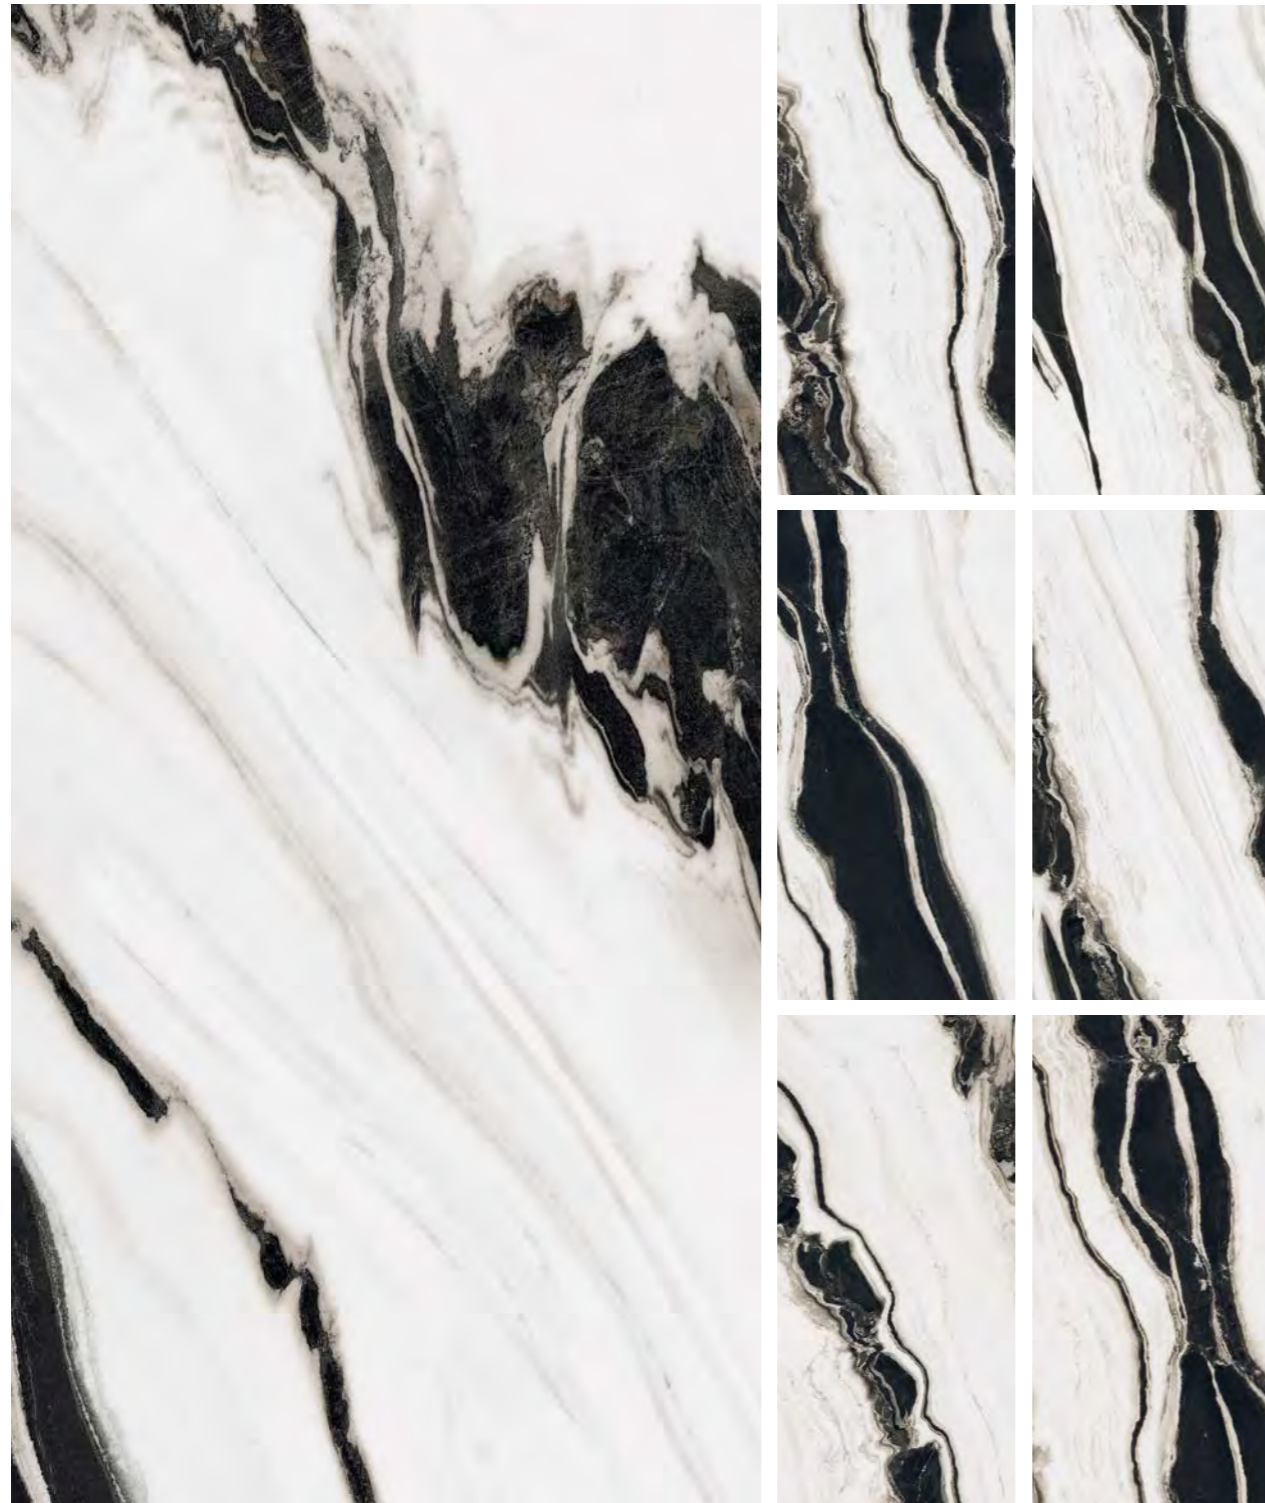

B&W_MARBLE

WAVE

GRES FINE PORCELLANATO
FINE PORCELAIN STONWARE/GRES CERAME FIN/FEINSTEINZEUG-KOLLEKTIONEN/GRES PORCELANICO FINO
SQUADRATO - SQUARED - EQUARRI - REKTIFIZIERT - ESCUADRADO

6 mm 1/4" ↓	COLOR	SURFACE	160x320 63"x126"	120x280 47 1/4"x110 1/4"	120x240 47 1/4"x94 1/2"	120x120 47 1/4"x47 1/4"	60x120 23 5/8"x47 1/4"
B&W_MARBLE	WAVE	NATURALE	765493	765519	765537	765563	765584
		HIGH-GLOSSY	765501	765529	765543	765573	765593

Le grafiche sopra riportate si riferiscono al formato 120x280 / The above designs refer to size 120x280 cm / Les graphismes indiqués ci-dessus se réfèrent au format 120x280
Die oben abgebildeten Grafiken beziehen sich auf das Format 120x280 / Las gráficas arriba indicadas se refieren a la medida 120x280.