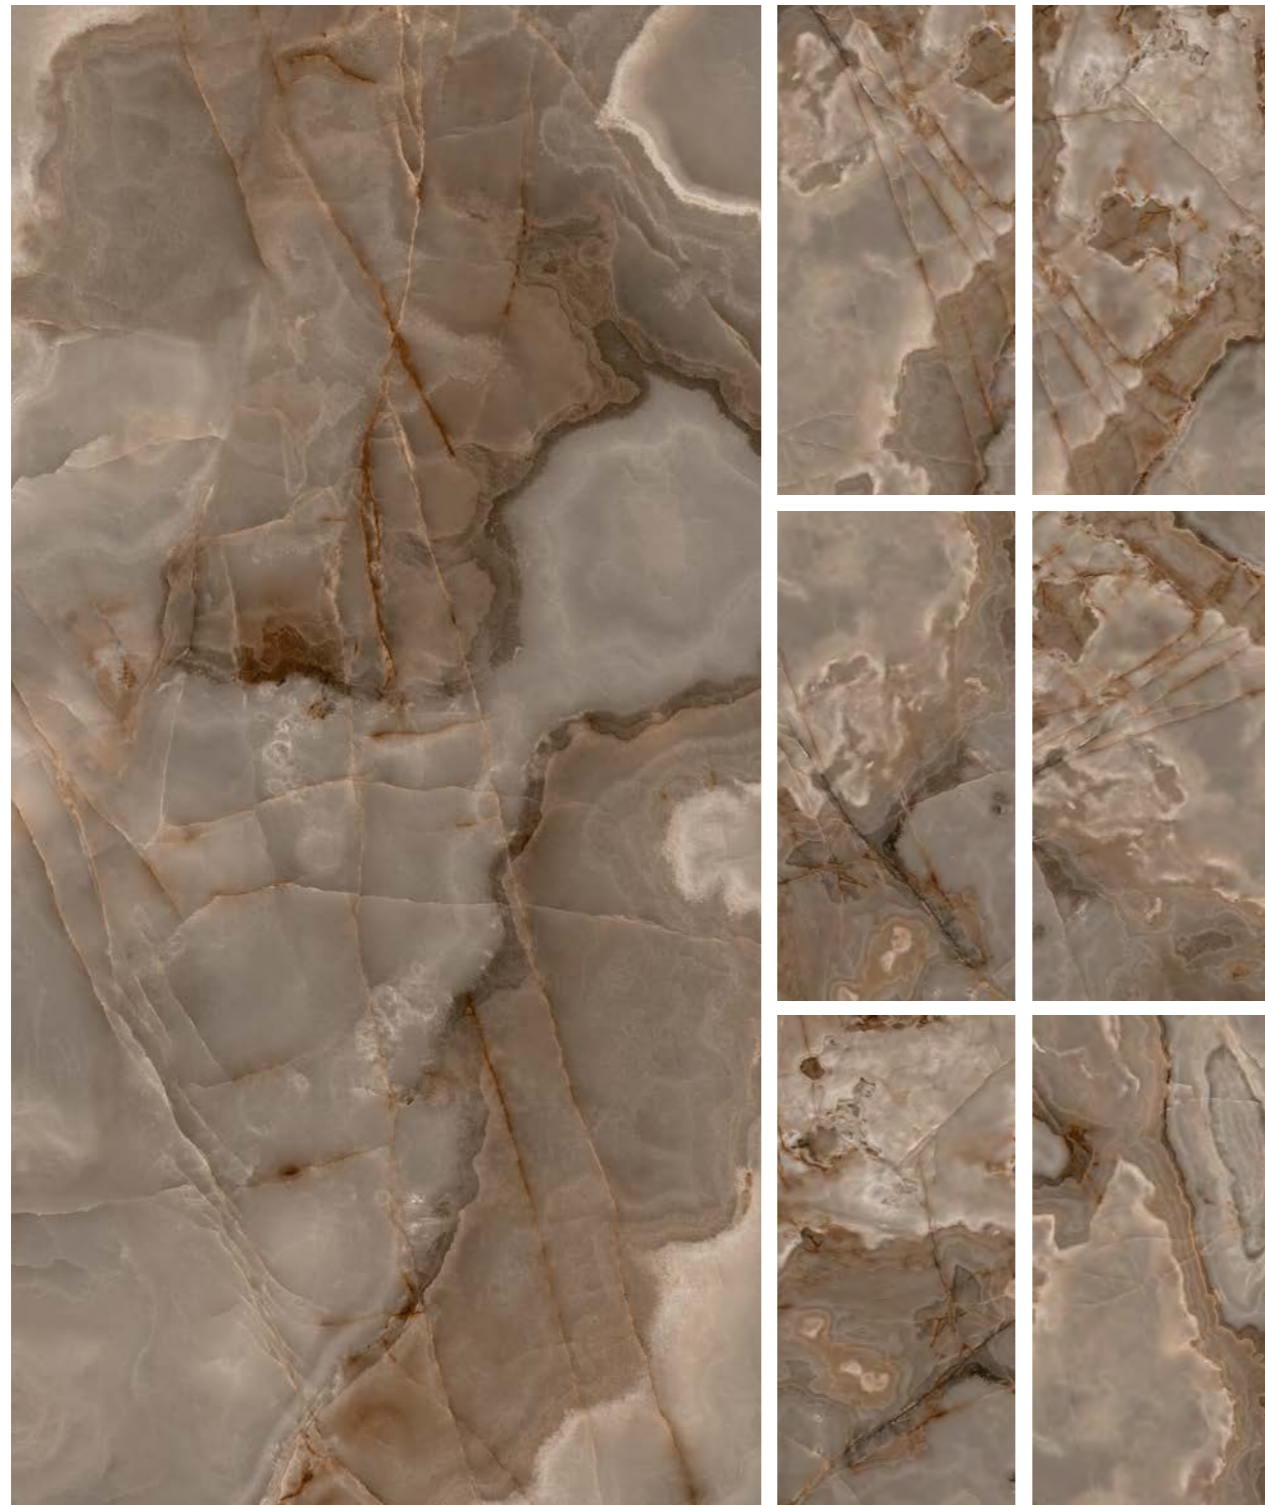

RÊVES

RÊVE CHOCO

GRES PORCELLANATO COLORATO IN MASSA/COLOURED BODY PORCELAIN STONWARE
GRÈS CÉRAME COLORE DANS LA MASSE/DURCHGEFÄRBTE FEINSTEINZEUG/GRES PORCELÁNICO COLOREADO EN MASA
SQUADRATO - SQUARED - EQUARRI - REKTIFIZIERT - ESCUADRADO

6 mm 1/4" ↓	COLOR	SURFACE	160x320 63"x126"	120x280 47^{1/4}"x110^{1/4}"	120x240 47^{1/4}"x94^{1/2}"	120x120 47^{1/4}"x47^{1/4}"	60x120 23^{5/8}"x47^{1/4}"
RÊVES	RÊVE CHOCO	GLOSSY	769941	769924	769916	769908	769933
		MATTE	769937	769920	769912	769904	769929

Le grafiche sopra riportate si riferiscono al formato 160x320 / The above designs refer to size 160x320 cm / Les graphismes indiqués ci-dessus se réfèrent au format 160x320
Die oben abgebildeten Grafiken beziehen sich auf das Format 160x320 / Las gráficas arriba indicadas se refieren a la medida 160x320.