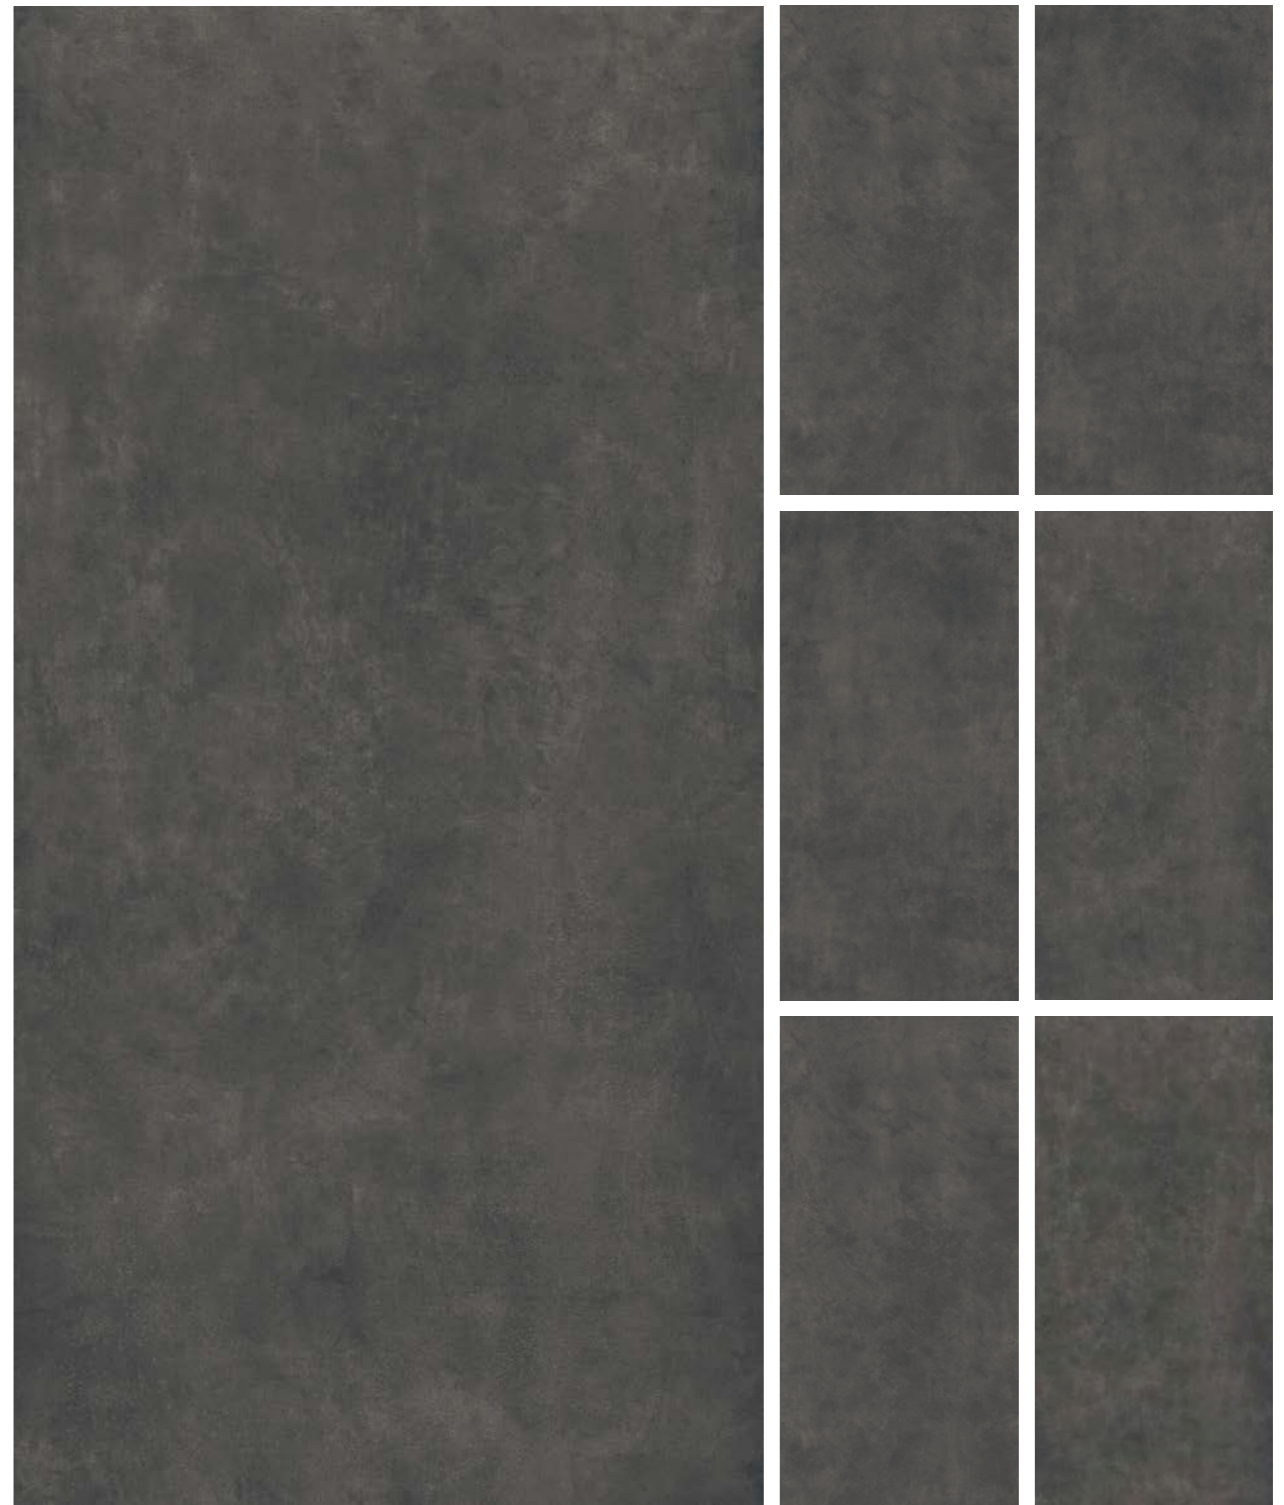

BUILDTECH/2.0

BUILD_COAL CE

GRES FINE PORCELLANATO
FINE PORCELAIN STONEWARE/GRES CERAME FIN/FEINSTEINZEUG-KOLLEKTIONEN/GRES PORCELANICO FINO
SQUADRATO - SQUARED - EQUARRI - REKTIFIZIERT - ESCUADRADO

6 mm 1/4" ↑↓	COLOR	SURFACE	120x240	120x120	60x120
			47^{1/4}"x94^{1/2}"	47^{1/4}"x47^{1/4}"	23^{5/8}"x47^{1/4}"
BUILDTECH/2.0	BUILD_COAL CE	NATURALE	766109	766120	766135
		R+PTV	766114	766125	-

Le grafiche sopra riportate si riferiscono al formato 120x240 / The above designs refer to size 120x240 cm / Les graphismes indiqués ci-dessus se réfèrent au format 120x240
Die oben abgebildeten Grafiken beziehen sich auf das Format 120x240 / Las gráficas arriba indicadas se refieren a la medida 120x240.