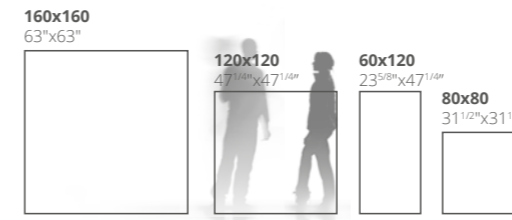

MARBLE

TIMELESS
TIMELESS CEPPPO DI GRÈ
PAG 62