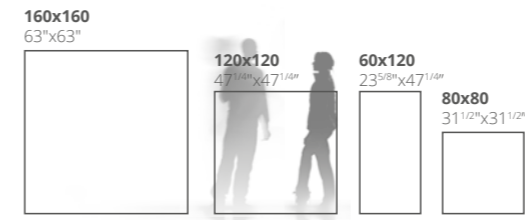

MARBLE

STONTECH/4.0
STONE_01
PAG 16/17