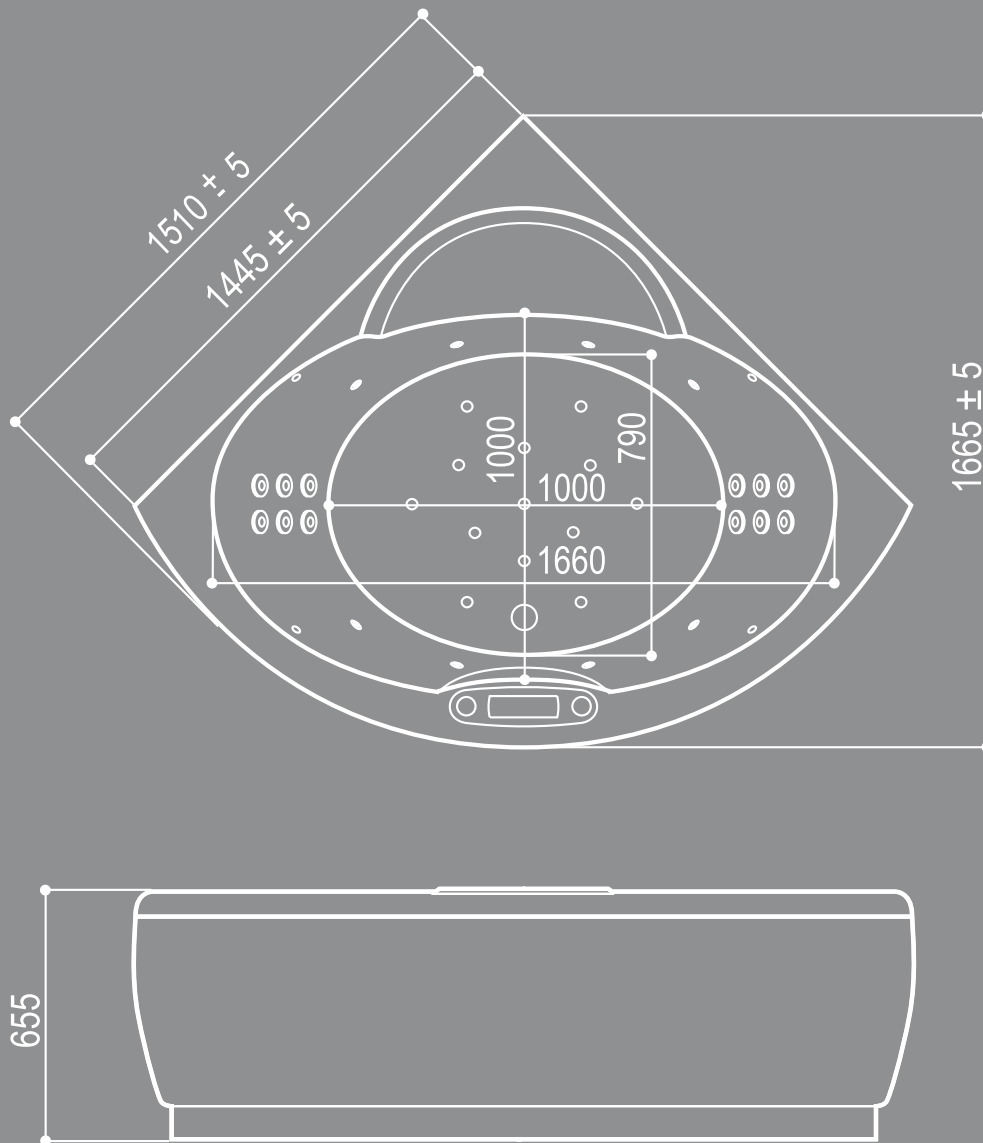

WATER GAMES TECHNOLOGIES

MI CORAZON

1510 x 1510

COLOR - WHITE, RED / КОЛІР - БІЛИЙ, ЧЕРВОНИЙ

MI CORAZON

1510 x 1510

Adjunction to walls	1445x 1445 mm
Max. size	1510 x 1510 mm
Diagonal	1665 mm
Height	655 mm
Max. bottom length	1000 mm
Depth (until overflow)	480 mm
Water level up to maximum filling level	375 litres

Примикання до стіни	1445 x 1445 мм
Максимальний розмір	1510 x 1510 мм
Діагональ	1665 мм
Висота	655 мм
Максимальний розмір дна	1000 мм
Глибина (до переливу)	480 мм
Об'єм води при максимальному рівні наповнення	375 л