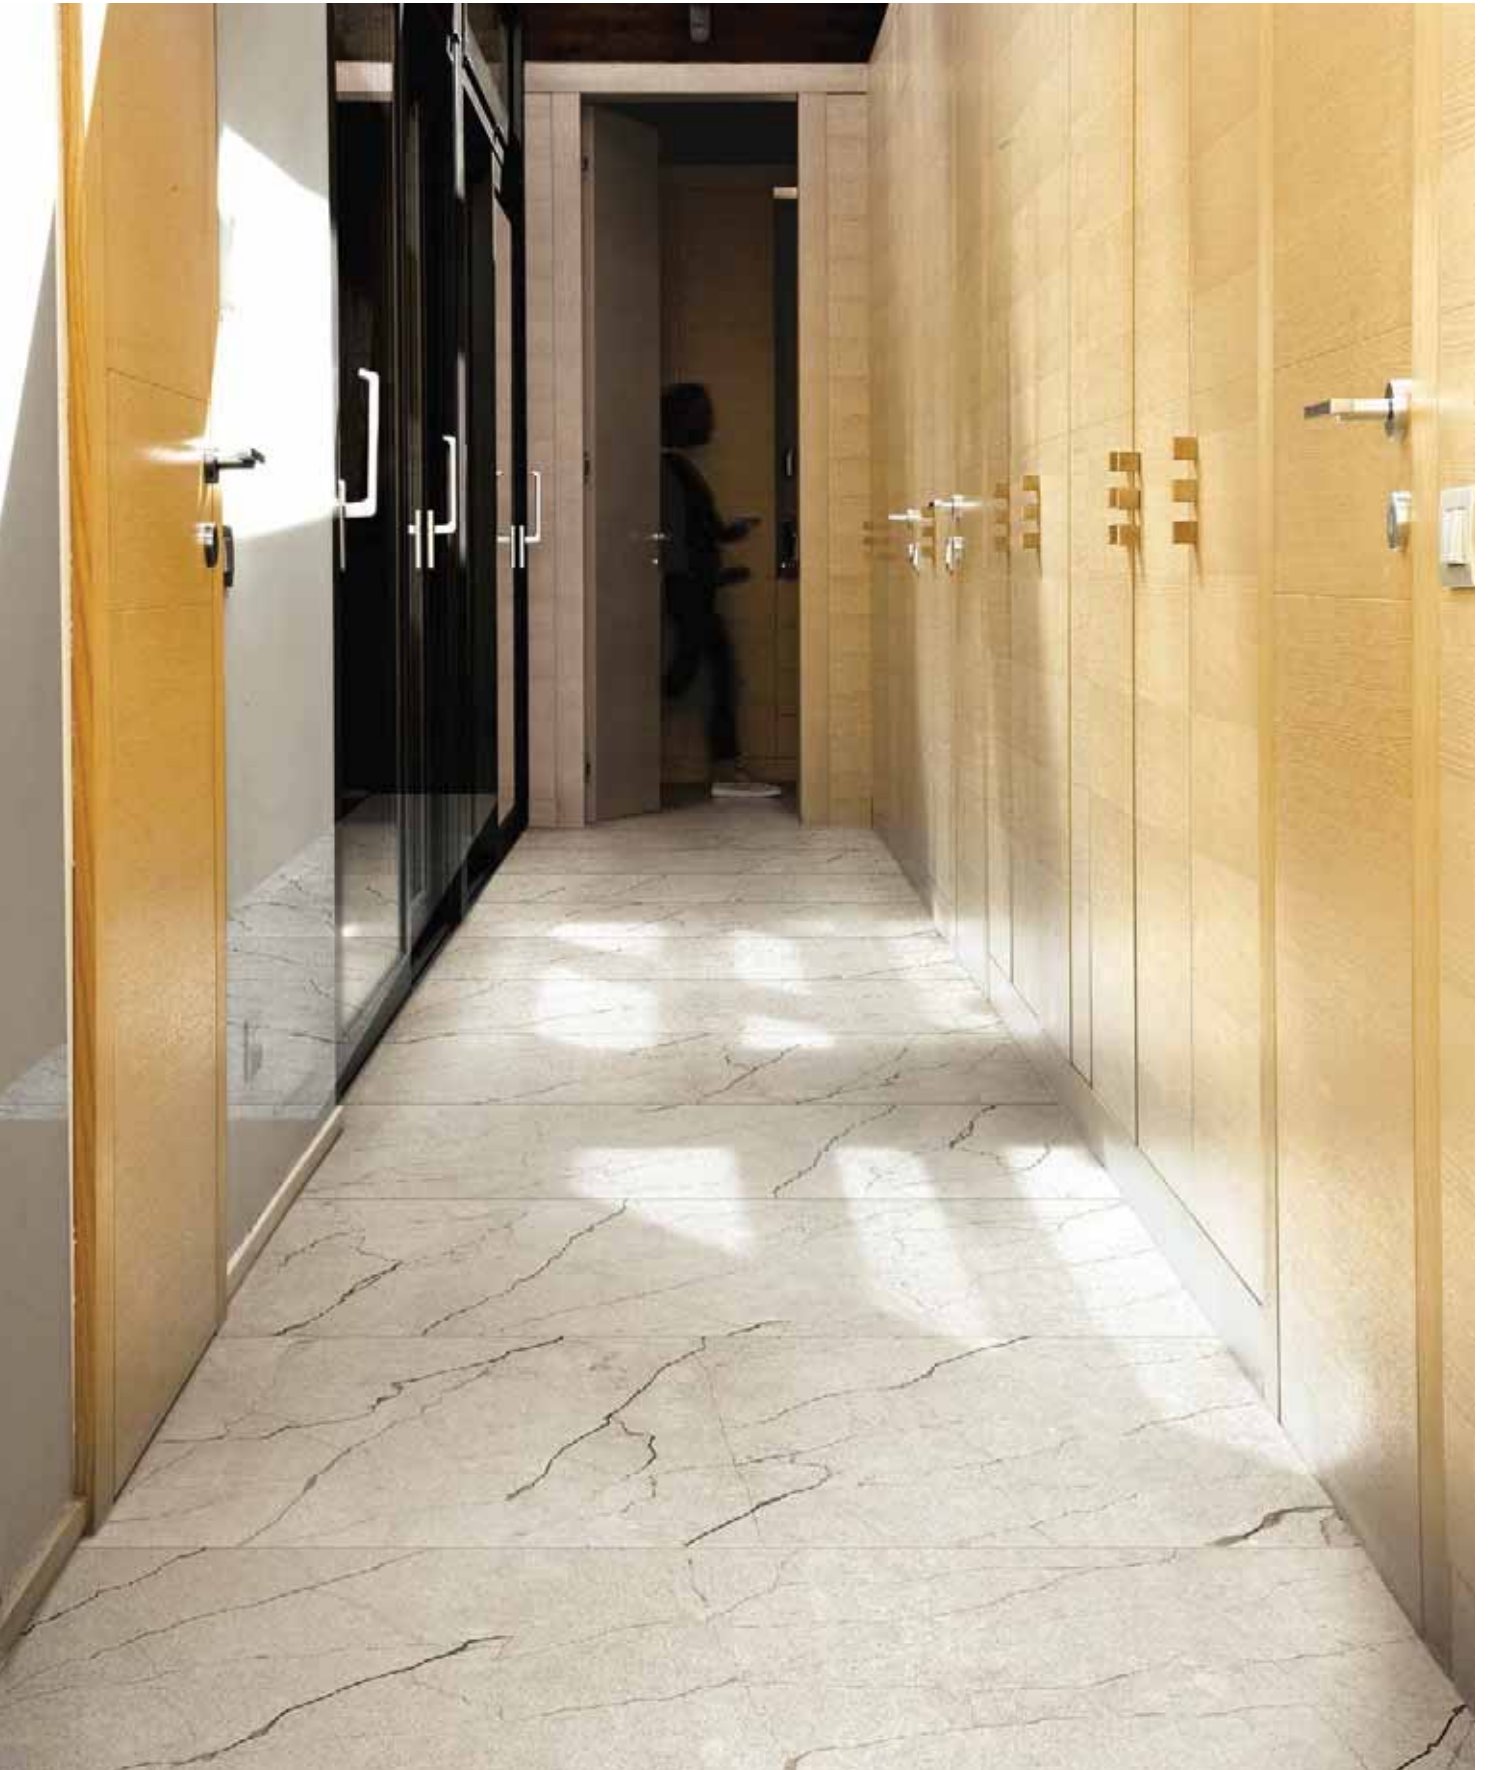

STONE ZECEVO matte 80x180 31 1/2" x 70 9/16"

STONE ZECEVO matte 60x120 23<sup>5</sup>/<sub>8</sub>"x47<sup>1</sup>/<sub>4</sub>"

STONE ZECEVO matte 60x120 23°/6°x47/1°

STONE BURL WHITE grip **40x80** 15<sup>3</sup>/<sub>4</sub>"x31<sup>1</sup>/<sub>2</sub>"  
STONE BURL WHITE matte **40x80** 15<sup>3</sup>/<sub>4</sub>"x31<sup>1</sup>/<sub>2</sub>" **80x80** 31<sup>1</sup>/<sub>2</sub>"x31<sup>1</sup>/<sub>2</sub>"