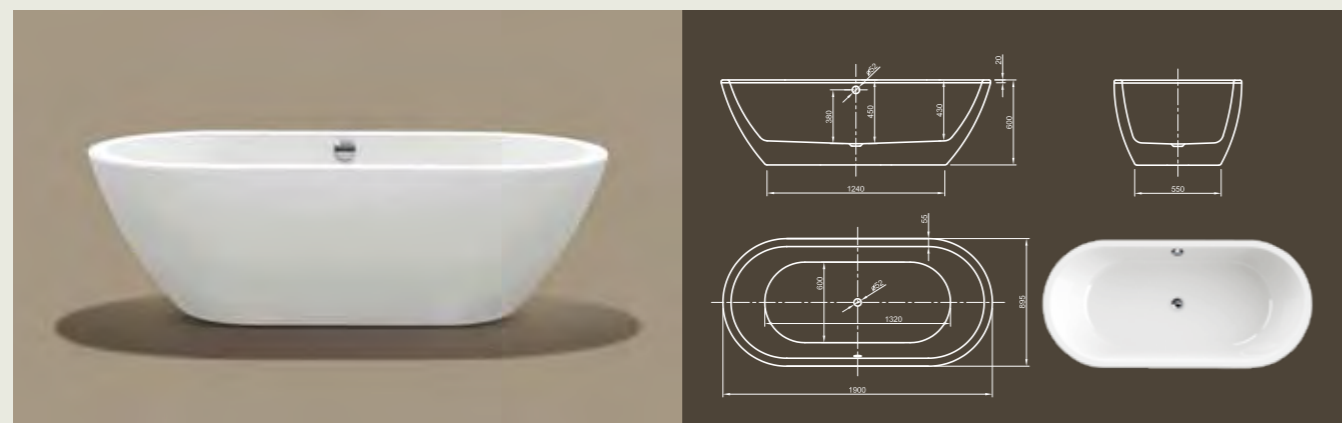

Form

FORM

Элегантность! Исключительный дизайн для получения потрясающего удовольствия от принятия ванны.

Технические характеристики	
Арт. №	0100-087
Цвет	Белый
Размер	1900 x 900 x 600 мм (Д x Ш x В)
Вес	53 кг
Объем	275 л
Слив-перелив	Система Click-Clack, цвет хром, установлено на заводе производителе

Для выбора дальнейших вариантов см. стр. 50

CLUB

Вершина ванн! Этой современной круглой ванне самое место в вашей ванной комнате. Насладитесь принятием ванны и сгладьте острые углы вашего дня!

Технические характеристики	
Арт. №	0100-075
Цвет	Белый
Размер	1600 x 620 мм (Д x Ш x В)
Вес	66 кг
Объем	275 л
Слив-перелив	Система Click-Clack, цвет хром, установлено на заводе производителе

Для выбора дальнейших вариантов см. стр. 50

OVAL

Овальные впечатления! Благодаря овальным основным формам и элегантным изгибам эта ванна в современном стиле предлагает высокий уровень комфорта при принятии ванны.

Технические характеристики	
Арт. №	0100-080
Цвет	Белый
Размер	1800 x 950 x 625 мм (Д x Ш x В)
Вес	50 кг
Объем	225 л
Слив-перелив	Система Click-Clack, цвет хром, установлено на заводе производителе

Для выбора дальнейших вариантов см. стр. 50